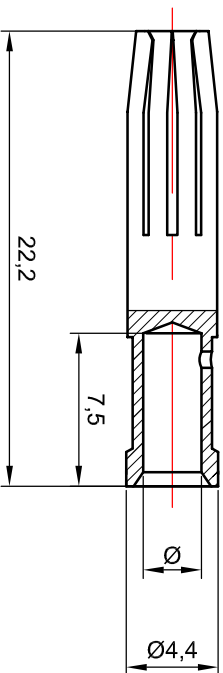

No. of grooves Num. gole	Wire mm ² Filo mm ²	Ø seat mm Ø sede mm	Wire gauge Calibro filo
0	4	2.85	12 AWG

Mod.	Dat.	Name
.	.	.
.	.	.
.	.	.
.	.	.
.	.	.
.	.	.
.	.	.
.	.	.
.	.	.

Detail	Dat.	Name
Insp.	.	.
Stand.	06.02.2014	E.L.

molex

7300.6245.1

Female crimp contacts, turned, 16A for inserts and modules (gold plated)
Contatti femmina a crimpate, torniti, 16A per inserti e moduli (dorati)

Scala
3 : 1