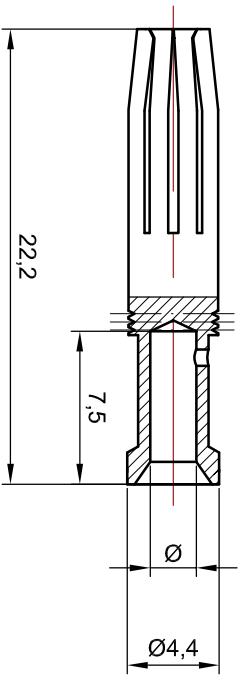

No. of grooves Num. gole	Wire mm ² Filo mm ²	Ø seat mm Ø sede mm	Wire gauge Calibro filo
3	2.5	2.25	14 AWG

Mod.	Dat.	Name	Det.	Nome	Female crimp contacts, turned, 16A for inserts and modules (gold plated) Contatti femmina a crimpare, torniti, 16A per inserti e moduli (dorati)
.	.	.	Detail	.	
.	.	.	Insp.	.	
.	.	.	Start.	06.02.2014	
.	.	.	EL.	.	

molex

7300.6244.1

Scala
3 : 1