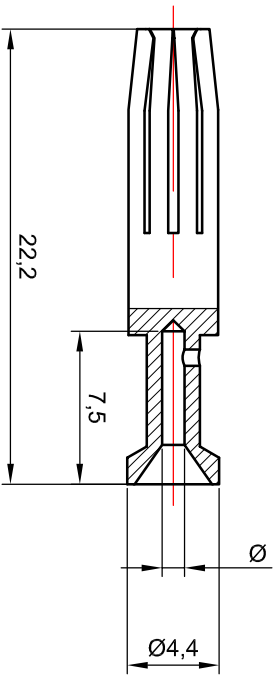

No. of grooves Num. gole	Wire mm ² Filo mm ²	Ø seat mm Ø sede mm	Wire gauge Calibro filo
0	0.5	1.1	20 AWG

Mod.	Dat.	Name	Dat.	Nome	Female crimp contacts, turned, 16A for inserts and modules (gold plated) Contatti femmina a crimpare, torniti, 16A per inserti e moduli (dorati)
			Detail		
			Ins.		
			Start.	06.02.2014	
				E.L.	

molex

7300.6241.1

Scala
3 : 1