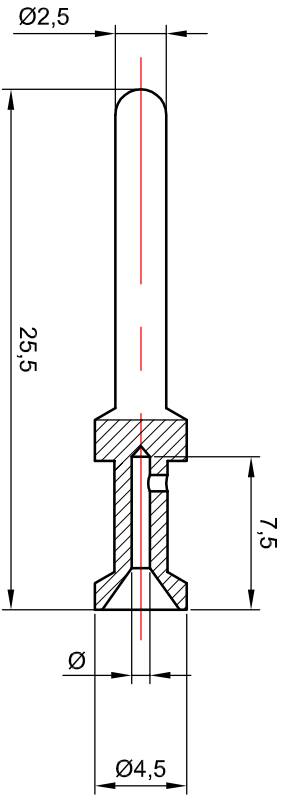

No. of grooves Num. gole	Wire mm ² Filo mm ²	Ø seat mm Ø sede mm	Wire gauge Calibro filo
0	0.14 - 0.37	0.9	26 - 22 AWG

Date	Name	Male crimp contacts, turned, 16A for inserts and modules (gold plated) Contatti maschio a crimpate, torniti, 16A per inserti e moduli (dorati)
Detail		
Insp.		
Start.	E.L.	

06.02.2014

E.L.

molex

7300.6237.1

Scala
3 : 1

1	2	3	4	5	6	7	8
1	2	3	4	5	6	7	8