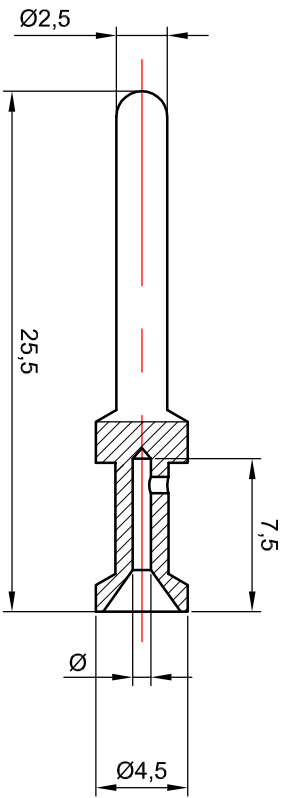

No. of grooves Num. gole	Wire mm ² Filo mm ²	Ø seat mm Ø sede mm	Wire gauge Calibro filo
0	0.14 - 0.37	0.9	26 - 22 AWG

Detail	Date	Name
Insp.		
Spec.	06.02.2014	E.L.

Male crimp contacts, turned, 16A for
inserts and modules (silver plated)
Contatti maschio a crimpare, torniti, 16A
per inserti e moduli (argentati)

molex

7300.6237.0

Scale
3 : 1

1

2

3

4

5