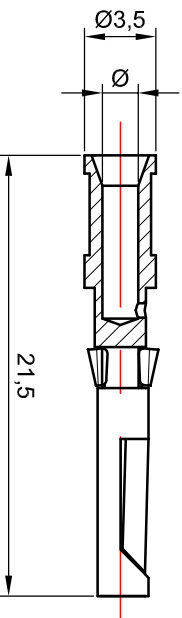

Stripping length Spellatura filo mm	Wire mm ² Filo mm ²	Ø seat mm Ø sede mm	Wire gauge Calibro filo
8	1.5	1.75	16 AWG

All Dimensions in mm		Date	Name
Detail			
Inspr.			
Stand.		07/02/2014	E.L.

Female crimp contacts, turned, 10A for inserts and modules (gold plated)
Contatti femmina a crimpare, torniti, 10A per inserti e moduli (dorati)

molex

7100.4205.1

Scala
3 : 1

1	2	3	4	5	6	7	8
1	2	3	4	5	6	7	8