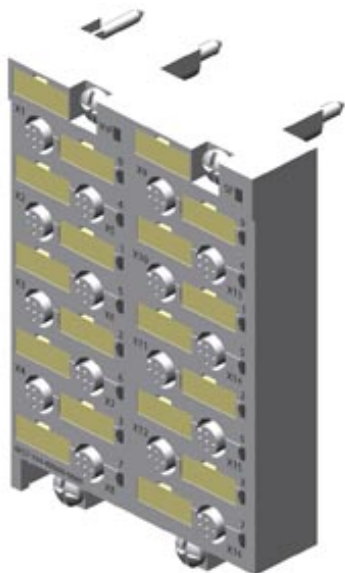

SIMATIC DP, ET 200 PRO Connection module for the fail-safe electronic module 8/16 F-DI 24 V DC

## Dimensions

Width	90 mm
Height	130 mm
Depth	39 mm

**last modified:** 03/03/2020