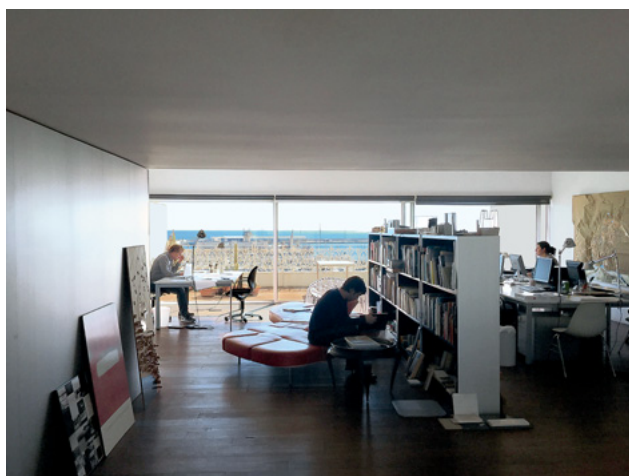

INSTITUTO DE EDUCACIÓN SECUNDARIA 'PLAYA FLAMENCA'

Emplazamiento Orihuela, Alicante, España
Arquitecto noname 29 (Alfredo Payá Benedito)
Dirección de obra noname29 (Alfredo Payá Benedito, Sonia Miralles Mud, Arturo Calero Hombre)
Colaboradores Gema Vicente Puerto. Arquitecta
Sonia Miralles Mud. Arquitecta
Vicente Pascual Fuentes, Arquitecto
Arturo Calero Hombre. Arquitecto
Beatriz Vera Payá. Interiorista
Natalia Velasco Velázquez. Arquitecta Técnica
Gerardo Bernal Castell. Arquitecto Técnico

Promotor
Empresa constructora BRUESA Construcción,
MAC-PUAR Servicios Industriales,
ECISA,
AZNAR SERRANO - EIFFAGE

Presupuesto 7.953.607 € - 849 €/m2.
Fotografías Hisao Suzuki

CASA EN EL MAIGMÓ

Emplazamiento Tibi, Alicante, España
Arquitecto noname 29 (Alfredo Payá Benedito)
Dirección de obra noname29 (Alfredo Payá Benedito, Sonia Miralles Mud)
Colaboradores Arturo Calero Hombre. Arquitecto
Sonia Miralles Mud. Arquitecta
Natalia Velasco Velázquez. Arquitecta Técnica
Jose Carrasco. Arquitecto. Estructura

Empresa constructora Oscamaten SL
Presupuesto 245.382 € - 1.258 €/m2
Fotografías Hisao Suzuki

noname 29
c/ San Fernando, 29, 5^a
03001 Alicante. España