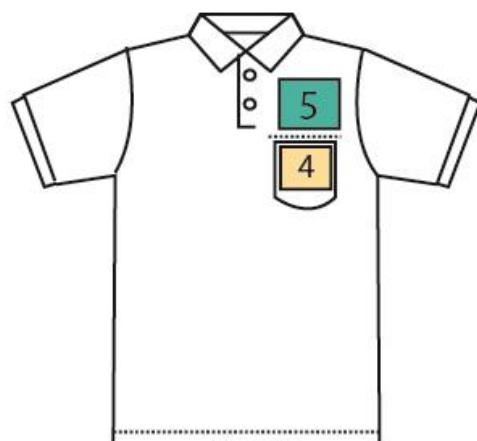

T-SHIRTS

T恤

FRONT

BACK

SLEEVE

Printable size / 可印花尺寸

Unit / 單位: cm

Place / 位置	Size / 尺寸				
	70 - 90	100 - 110	120 - 130	140 - 160 WS - WL	S - XL
1	W15 × H15	W20 × H20	W25 × H25	W30 × H30	
2	W15 × H15	W20 × H20	W25 × H25	W30 × H30	
3	-	W5 × H5		W10 × H10	
4	-	W5 × H25		W10 × H30	

Polo Shirts POLO衫

FRONT

FRONT

BACK

SLEEVE

Printable size / 可印花尺寸

Unit / 單位: cm

Place / 位置	Size / 尺寸		
	JS	JM - JL WS - WM	SS - 5L WL
1	W5 × H5		W10 × H10
2	W20 × H20	W25 × H25	W30 × H30
3	W5 × H5		W10 × H10
4	-		W5 × H5
5	W5 × 5		W10 × H5

Shirts 襯衫

FRONT

BACK

SLEEVE

Printable size / 可印花尺寸

Unit / 單位: cm

Place / 位置	Size / 尺寸
	SS - 3L
1	W8 × H10
2	W20 × H20
3	W10 × H10
4	W5 × H5
5	W8 × H3

Sweat (parkas, Zip-up parkas) 休閒帶帽衛衣

Unit / 單位: cm

Place / 位置	Size / 尺寸
1	W5 X H5
2	W10 X H5
3	W8 X H2.5
4	W8 X H4
5	W8 X H4
6	W6 X H3