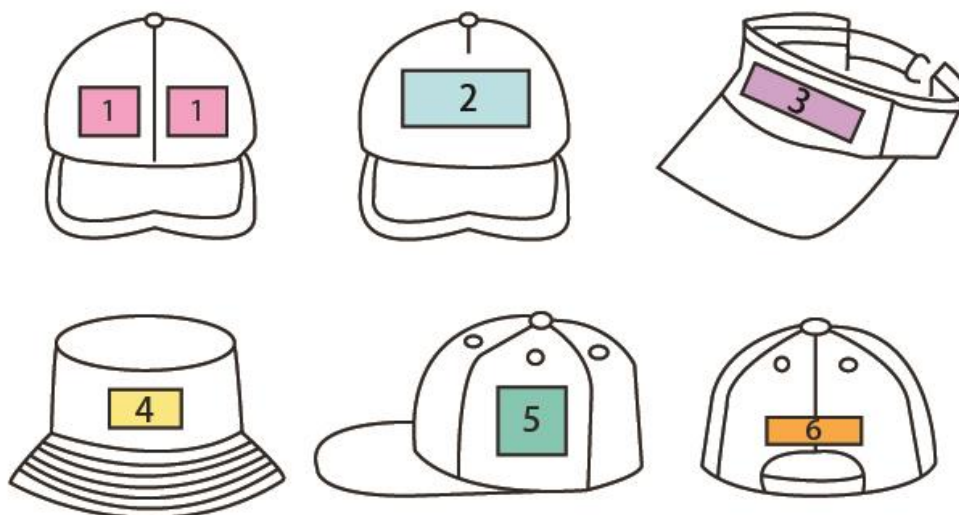

Shirts 襯衫

FRONT

BACK

SLEEVE

Printable size / 可印花尺寸

Unit / 單位: cm

Place / 位置	Size / 尺寸
	SS - 3L
1	W8 × H10
2	W20 × H20
3	W10 × H10
4	W5 × H5
5	W8 × H3

Sweat (parkas, Zip-up parkas) 休閒帶帽衛衣

FRONT

FRONT

SLEEVE

Printable size / 可印花尺寸

Unit / 單位: cm

Place / 位置	Size / 尺寸		
	110 - 130	150	XXL
1	W20 × H10	W30 × H15	W30 × H20
2	W5 × H15	W10 × H10	
3	W5 × H25	W10 × H30	

Hats 帽子

Printable size / 可印花尺寸

Unit / 單位: cm

Place / 位置	Size / 尺寸
1	W5 X H5
2	W10 X H5
3	W8 X H2.5
4	W8 X H4
5	W8 X H4
6	W6 X H3