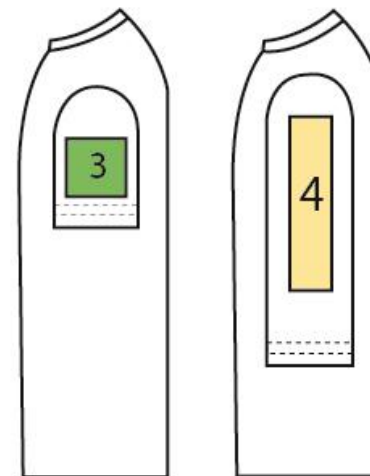

T-SHIRTS

T恤

FRONT

BACK

SLEEVE

Printable size / 可印花尺寸

Unit / 單位: cm

Place / 位置	Size / 尺寸				
	70 - 90	100 - 110	120 - 130	140 - 160 WS - WL	S - XL
1	W15 × H15	W20 × H20	W25 × H25	W30 × H30	
2	W15 × H15	W20 × H20	W25 × H25	W30 × H30	
3	-	W5 × H5		W10 × H10	
4	-	W5 × H25		W10 × H30	

Polo Shirts POLO衫

FRONT

FRONT

BACK

SLEEVE

Printable size / 可印花尺寸

Unit / 單位: cm

Place / 位置	Size / 尺寸		
	JS	JM - JL WS - WM	SS - 5L WL
1	W5 × H5		W10 × H10
2	W20 × H20	W25 × H25	W30 × H30
3	W5 × H5		W10 × H10
4	-		W5 × H5
5	W5 × 5		W10 × H5

Shirts 襯衫

FRONT

BACK

SLEEVE

Printable size / 可印花尺寸

Unit / 單位: cm

Place / 位置	Size / 尺寸
	SS - 3L
1	W8 × H10
2	W20 × H20
3	W10 × H10
4	W5 × H5
5	W8 × H3

Sweat (parkas, Zip-up parkas) 休閒帶帽衛衣

Unit / 單位: cm

Place / 位置	Size / 尺寸
1	W5 X H5
2	W10 X H5
3	W8 X H2.5
4	W8 X H4
5	W8 X H4
6	W6 X H3