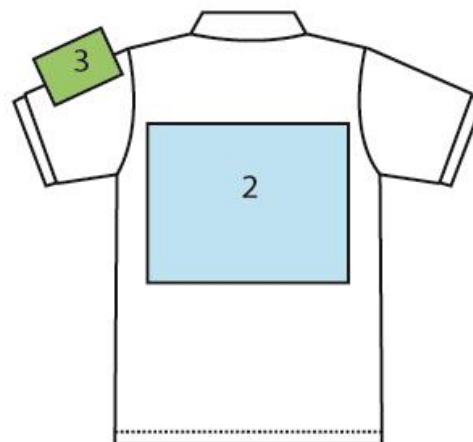

T-SHIRTS

T恤

FRONT

BACK

SLEEVE

Printable size / 可印花尺寸

Unit / 單位: cm

Place / 位置	Size / 尺寸				
	70 - 90	100 - 110	120 - 130	140 - 160 WS - WL	S - XL
1	W15 × H15	W20 × H20	W25 × H25	W30 × H30	
2	W15 × H15	W20 × H20	W25 × H25	W30 × H30	
3	-	W5 × H5		W10 × H10	
4	-	W5 × H25		W10 × H30	

Polo Shirts POLO衫

FRONT

FRONT

BACK

SLEEVE

Printable size / 可印花尺寸

Unit / 單位: cm

Place / 位置	Size / 尺寸		
	JS	JM - JL WS - WM	SS - 5L WL
1	W5 × H5		W10 × H10
2	W20 × H20	W25 × H25	W30 × H30
3	W5 × H5		W10 × H10
4	-		W5 × H5
5	W5 × 5		W10 × H5

Shirts 襯衫

FRONT

BACK

SLEEVE

Printable size / 可印花尺寸

Unit / 單位: cm

Place / 位置	Size / 尺寸
	SS - 3L
1	W8 × H10
2	W20 × H20
3	W10 × H10
4	W5 × H5
5	W8 × H3

Sweat (parkas, Zip-up parkas) 休閒帶帽衛衣

Unit / 單位: cm

Place / 位置	Size / 尺寸
1	W5 X H5
2	W10 X H5
3	W8 X H2.5
4	W8 X H4
5	W8 X H4
6	W6 X H3