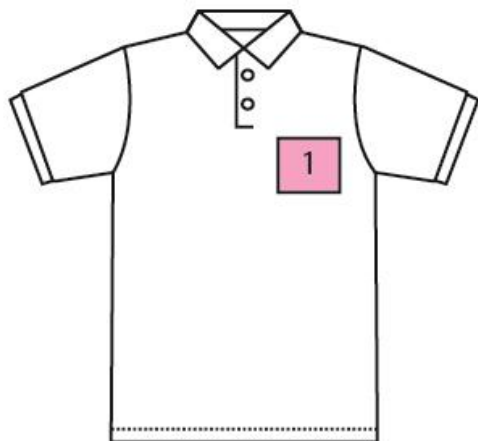

T-SHIRTS

T恤

FRONT

BACK

SLEEVE

Printable size / 可印花尺寸

Unit / 單位: cm

Place / 位置	Size / 尺寸				
	70 - 90	100 - 110	120 - 130	140 - 160 WS - WL	S - XL
1	W15 × H15	W20 × H20	W25 × H25	W30 × H30	
2	W15 × H15	W20 × H20	W25 × H25	W30 × H30	
3	-	W5 × H5		W10 × H10	
4	-	W5 × H25		W10 × H30	

Polo Shirts POLO衫

FRONT

FRONT

BACK

SLEEVE

Printable size / 可印花尺寸

Unit / 單位: cm

Place / 位置	Size / 尺寸		
	JS	JM - JL WS - WM	SS - 5L WL
1	W5 × H5		W10 × H10
2	W20 × H20	W25 × H25	W30 × H30
3	W5 × H5		W10 × H10
4	-		W5 × H5
5	W5 × 5		W10 × H5

Shirts 襯衫

FRONT

BACK

SLEEVE

Printable size / 可印花尺寸

Unit / 單位: cm

Place / 位置	Size / 尺寸
	SS - 3L
1	W8 × H10
2	W20 × H20
3	W10 × H10
4	W5 × H5
5	W8 × H3

Sweat (parkas, Zip-up parkas) 休閒帶帽衛衣

Unit / 單位: cm

Place / 位置	Size / 尺寸
1	W5 X H5
2	W10 X H5
3	W8 X H2.5
4	W8 X H4
5	W8 X H4
6	W6 X H3