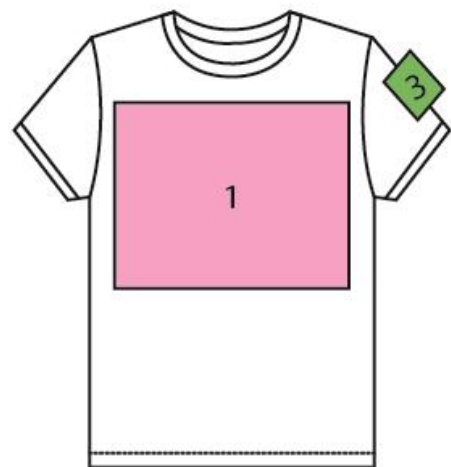

T-SHIRTS

T恤

FRONT

BACK

SLEEVE

Printable size / 可印花尺寸

Unit / 單位: cm

Place / 位置	Size / 尺寸				
	70 - 90	100 - 110	120 - 130	140 - 160 WS - WL	S - XL
1	W15 × H15	W20 × H20	W25 × H25	W30 × H30	
2	W15 × H15	W20 × H20	W25 × H25	W30 × H30	
3	-	W5 × H5		W10 × H10	
4	-	W5 × H25		W10 × H30	

Polo Shirts POLO衫

FRONT

FRONT

BACK

SLEEVE

Printable size / 可印花尺寸

Unit / 單位: cm

Place / 位置	Size / 尺寸		
	JS	JM - JL WS - WM	SS - 5L WL
1	W5 × H5		W10 × H10
2	W20 × H20	W25 × H25	W30 × H30
3	W5 × H5		W10 × H10
4	-		W5 × H5
5	W5 × 5		W10 × H5

Shirts 襯衫

FRONT

BACK

SLEEVE

Printable size / 可印花尺寸

Unit / 單位: cm

Place / 位置	Size / 尺寸
	SS - 3L
1	W8 × H10
2	W20 × H20
3	W10 × H10
4	W5 × H5
5	W8 × H3

Sweat (parkas, Zip-up parkas) 休閒帶帽衛衣

Unit / 單位: cm

Place / 位置	Size / 尺寸
1	W5 X H5
2	W10 X H5
3	W8 X H2.5
4	W8 X H4
5	W8 X H4
6	W6 X H3