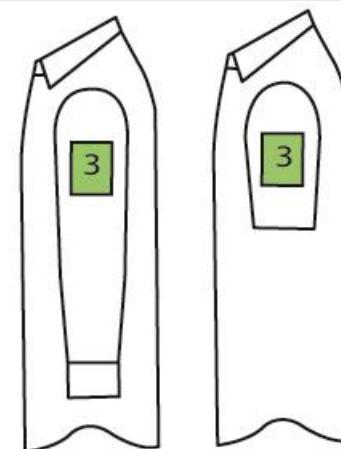

T-SHIRTS

T恤

FRONT

BACK

SLEEVE

Printable size / 可印花尺寸

Unit / 單位: cm

Place / 位置	Size / 尺寸				
	70 - 90	100 - 110	120 - 130	140 - 160 WS - WL	S - XL
1	W15 × H15	W20 × H20	W25 × H25	W30 × H30	
2	W15 × H15	W20 × H20	W25 × H25	W30 × H30	
3	-	W5 × H5		W10 × H10	
4	-	W5 × H25		W10 × H30	

Polo Shirts POLO衫

FRONT

FRONT

BACK

SLEEVE

Printable size / 可印花尺寸

Unit / 單位: cm

Place / 位置	Size / 尺寸		
	JS	JM - JL WS - WM	SS - 5L WL
1	W5 × H5		W10 × H10
2	W20 × H20	W25 × H25	W30 × H30
3	W5 × H5		W10 × H10
4	-		W5 × H5
5	W5 × 5		W10 × H5

Shirts 襯衫

FRONT

BACK

SLEEVE

Printable size / 可印花尺寸

Unit / 單位: cm

Place / 位置	Size / 尺寸
	SS - 3L
1	W8 × H10
2	W20 × H20
3	W10 × H10
4	W5 × H5
5	W8 × H3

Sweat (parkas, Zip-up parkas) 休閒帶帽衛衣

Unit / 單位: cm

Place / 位置	Size / 尺寸
1	W5 X H5
2	W10 X H5
3	W8 X H2.5
4	W8 X H4
5	W8 X H4
6	W6 X H3