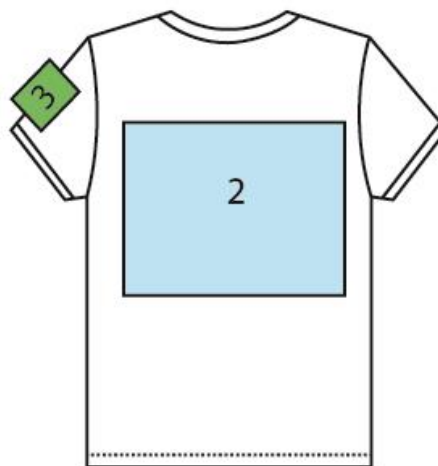

T-SHIRTS

T恤

FRONT

BACK

SLEEVE

Printable size / 可印花尺寸

Unit / 單位: cm

Place / 位置	Size / 尺寸				
	70 - 90	100 - 110	120 - 130	140 - 160 WS - WL	S - XL
1	W15 × H15	W20 × H20	W25 × H25	W30 × H30	
2	W15 × H15	W20 × H20	W25 × H25	W30 × H30	
3	-	W5 × H5		W10 × H10	
4	-	W5 × H25		W10 × H30	

Polo Shirts POLO衫

FRONT

FRONT

BACK

SLEEVE

Printable size / 可印花尺寸

Unit / 單位: cm

Place / 位置	Size / 尺寸		
	JS	JM - JL WS - WM	SS - 5L WL
1	W5 × H5		W10 × H10
2	W20 × H20	W25 × H25	W30 × H30
3	W5 × H5		W10 × H10
4	-		W5 × H5
5	W5 × 5		W10 × H5

Shirts 襯衫

FRONT

BACK

SLEEVE

Printable size / 可印花尺寸

Unit / 單位: cm

Place / 位置	Size / 尺寸
	SS - 3L
1	W8 × H10
2	W20 × H20
3	W10 × H10
4	W5 × H5
5	W8 × H3

Sweat (parkas, Zip-up parkas) 休閒帶帽衛衣

Unit / 單位: cm

Place / 位置	Size / 尺寸
1	W5 X H5
2	W10 X H5
3	W8 X H2.5
4	W8 X H4
5	W8 X H4
6	W6 X H3