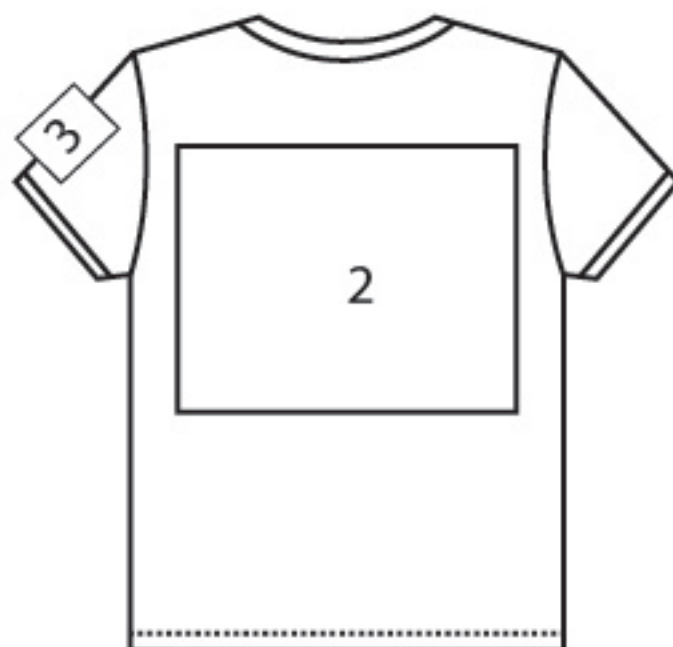

FRONT

BACK

SLEEVE

Printable size / 可印花尺寸

Unit / 單位: cm

Place / 位置	Size / 尺寸				
	70 - 90	100 - 110	120 - 130	140 - 160 WS - WL	S - XL
1	W15 × H15	W20 × H20	W25 × H25	W30 × H30	
2	W15 × H15	W20 × H20	W25 × H25	W30 × H30	
3	-	W5 × H5		W10 × H10	
4	-	W5 × H25		W10 × H30	