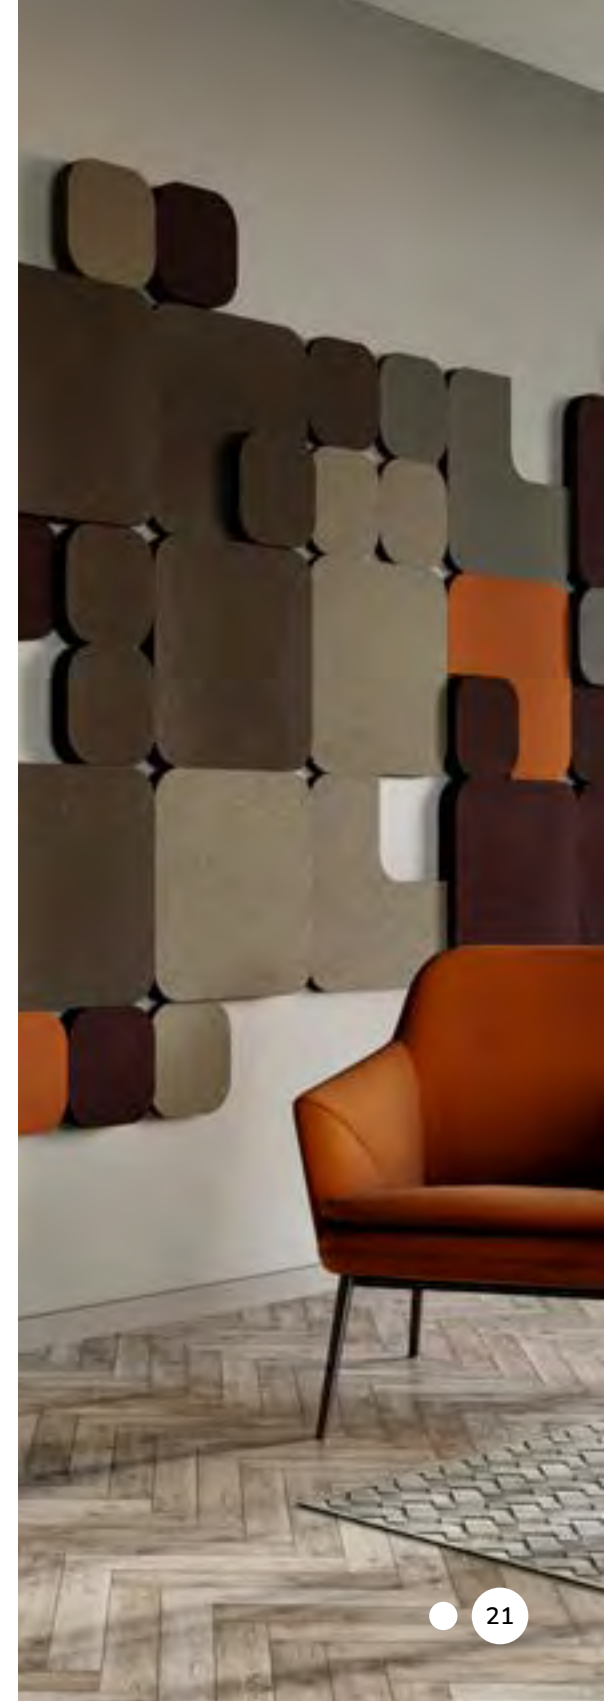

model	Dot L	Dot M	Line	Triada
shape				
dimensions (mm)				
thickness	20/30/40/50 mm			
surface area	0,20 m²	0,09 m²	0,13 m²	0,06 m²
pcs/~m²	5 pcs/0,98 m²	12 pcs/1,03 m²	8 pcs/1,00 m²	16 pcs/0,97 m²