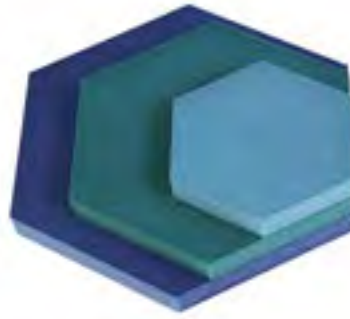

model	Bond	Shell	Triada	Line	Dot L	Dot M
shape						
dimensions (mm)						
thickness	20/30 mm					
surface area	0,16 m²	0,09 m²	0,06 m²	0,13 m²	0,20 m²	0,09 m²
pcs/~m²	6 pcs/0,96 m²	11 pcs/0,99 m²	16 pcs/0,97 m²	8 pcs/1,00 m²	5 pcs/0,98 m²	12 pcs/1,03 m²