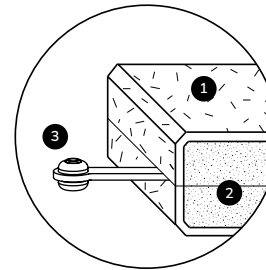

Fluffo WEB

Acoustic curtains

Fluffo WEB acoustic curtains serve several purposes: they effectively absorb sound, visually divide space and constitute a unique decorative element. They are a great solution for those interiors where the installation of other acoustic materials is limited.

Thanks to their openwork form and lightweight, they subtly divide space, and their colour and shape build the right ambience of the interior. The curtain can be mobile thanks to the specially designed rail.

MATERIAL

1. Fluffo finish 1 mm
2. Polyurethane foam
3. Strap and snap rivets mounting system