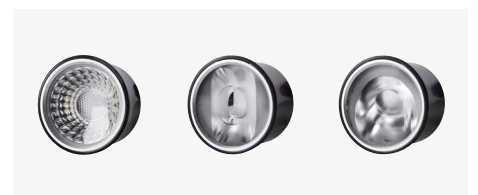

104304SL

## Timbre Sunlike

Deep-Recessed COB LED Downlight - Warm White

Category	<b>Downlights</b>
Colour / Finish	<b>White or black</b>
Materials	<b>Aluminium</b>
Power Rating	<b>6W / 13W</b>
Input Voltage	<b>AC200-240V, 50/60Hz</b>
Light Output	<b>6W 400 lumens 13W 800 lumens</b>
Colour Temp.	<b>3000K</b>
Dimensions (mm)	<b>DIA83 6W H80 13W H110</b>
Cutout (mm)	<b>DIA75</b>
Dimmable	<b>Yes</b>
Beam Angle	<b>60°</b>
CRI	<b>&gt;90</b>
IP Rating	<b>IP20</b>
Lamp	<b>Seoul COB</b>
Lifespan	<b>40,000 hours</b>
Warranty	<b>3 Year Residential</b>

<b>White - Soft Spot</b>	<b>Black - Soft Spot</b>
6W 104304SL-06-WW-WH20DRFX	6W 104304SL-06-WW-BK20DRFX
13W 104304SL-13-WW-WH20DRFX	13W 104304SL-13-WW-BK20DRFX
<b>White - Double Wall Wash</b>	<b>Black - Double Wall Wash</b>
6W 104304SL-06-WW-WH20DWF	6W 104304SL-06-WW-BK20DWF
13W 104304SL-13-WW-WH20DWF	13W 104304SL-13-WW-BK20DWF
<b>White - Asymmetric Wall Wash</b>	<b>Black - Asymmetric Wall Wash</b>
6W 104304SL-06-WW-WH20AWFX	6W 104304SL-06-WW-BK20AWFX
13W 104304SL-13-WW-WH20AWFX	13W 104304SL-13-WW-BK20AWFX