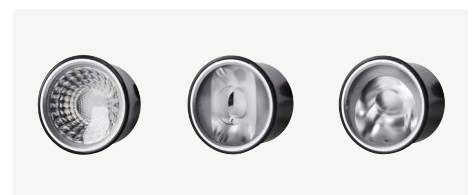

104304DW

## Timbre Dim to Warm

Deep-Recessed COB LED Downlight

Category	<b>Downlights</b>
Colour / Finish	<b>White or black</b>
Materials	<b>Aluminium</b>
Power Rating	<b>6W / 13W</b>
Input Voltage	<b>AC200-240V, 50/60Hz</b>
Light Output	<b>6W 409 lumens 13W 897 lumens</b>
Colour Temp.	<b>2000-3000K</b>
Dimensions (mm)	<b>DIA83 6W H80 13W H110</b>
Cutout (mm)	<b>DIA75</b>
Dimmable	<b>Yes</b>
Beam Angle	<b>60°</b>
CRI	<b>&gt;90</b>
IP Rating	<b>IP20</b>
Lamp	<b>Bridgelux COB</b>
Lifespan	<b>40,000 hours</b>
Warranty	<b>3 Year Residential</b>

<b>White - Soft Spot</b>	<b>Black - Soft Spot</b>
6W 104304DW-06-WW-WH20DRFX	6W 104304DW-06-WW-BK20DRFX
13W 104304DW-13-WW-WH20DRFX	13W 104304DW-13-WW-BK20DRFX
<b>White - Double Wall Wash</b>	<b>Black - Double Wall Wash</b>
6W 104304DW-06-WW-WH20DWFx	6W 104304DW-06-WW-BK20DWFx
13W 104304DW-13-WW-WH20DWFx	13W 104304DW-13-WW-BK20DWFx
<b>White - Asymmetric Wall Wash</b>	<b>Black - Asymmetric Wall Wash</b>
6W 104304DW-06-WW-WH20AWFX	6W 104304DW-06-WW-BK20AWFX
13W 104304DW-13-WW-WH20AWFX	13W 104304DW-13-WW-BK20AWFX