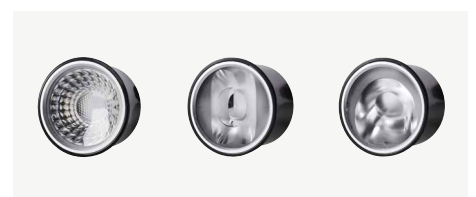

104304CL

Timbre Classic

Deep-Recessed COB LED Downlight - Warm White

Category	Downlights
Colour / Finish	Black or white
Materials	Aluminium
Power Rating	6W / 13W / 18W
Input Voltage	AC200-240V, 50/60Hz
Light Output	6W 548 lumens 13W 1222 lumens 18W 1524 lumens
Colour Temp.	3000K
Dimensions (mm)	DIA83 6W H80 13W H110 18W H120
Cutout (mm)	DIA75
Dimmable	Yes
Beam Angle	60°
CRI	>90
IP Rating	IP20
Lamp	Bridgelux COB
Lifespan	40,000 hours
Warranty	3 Year Residential

White - Soft Spot	Black - Soft Spot
6W 104304CL-06-WW-WH20DRFX	6W 104304CL-06-WW-BK20DRFX
13W 104304CL-13-WW-WH20DRFX	13W 104304CL-13-WW-BK20DRFX
18W 104304CL-18-WW-WH20DRFX	18W 104304CL-18-WW-BK20DRFX
White - Double Wall Wash	Black - Double Wall Wash
6W 104304CL-06-WW-WH20DWFX	6W 104304CL-06-WW-BK20DWFX
13W 104304CL-13-WW-WH20DWFX	13W 104304CL-13-WW-BK20DWFX
18W 104304CL-18-WW-WH20DWFX	18W 104304CL-18-WW-BK20DWFX
White - Asymmetric Wall Wash	Black - Asymmetric Wall Wash
6W 104304CL-06-WW-WH20AWFX	6W 104304CL-06-WW-BK20AWFX
13W 104304CL-13-WW-WH20AWFX	13W 104304CL-13-WW-BK20AWFX
18W 104304CL-18-WW-WH20AWFX	18W 104304CL-18-WW-BK20AWFX

Soft Spot Double Wall Wash Asymmetric Wall Wash