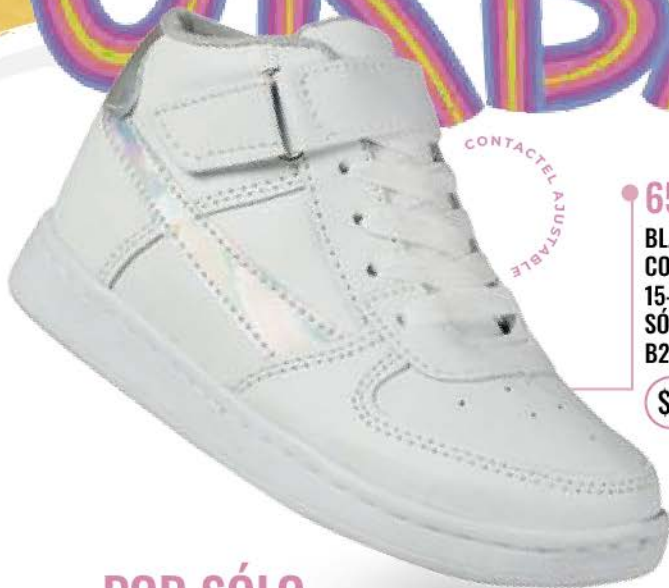

URBANI

Kids

CONTACTEL AJUSTABLE

659-49

BLANCO/TORNASOL
COAGULADO
15-21
SÓLO ENTEROS
B2N8L40

$

659-65
BLANCO/TORNASOL
COAGULADO
15-21
SÓLO ENTEROS
B2N8L40

$

...POR SÓLO...

$

C/U

TALLAS
15 AL 21