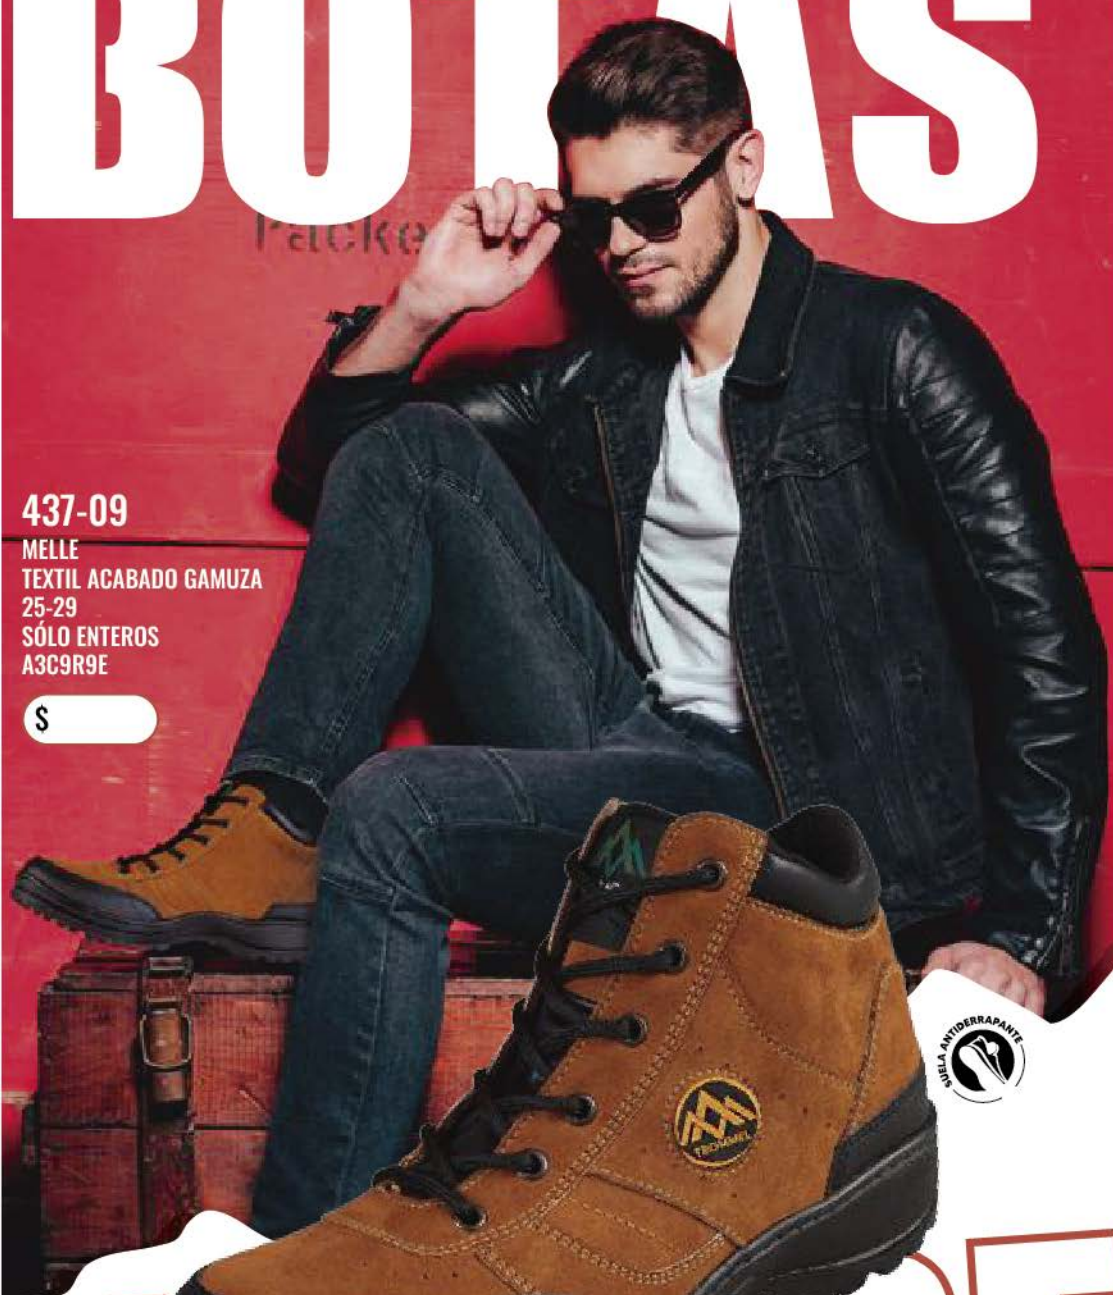

OPEN THIS SIDE

BOTAS

437-09

MELLE
TEXTIL ACABADO GAMUZA
25-29
SÓLO ENTEROS
A3C9R9E

S

ENTRADA 156

CASTALIA CABALLERO 156