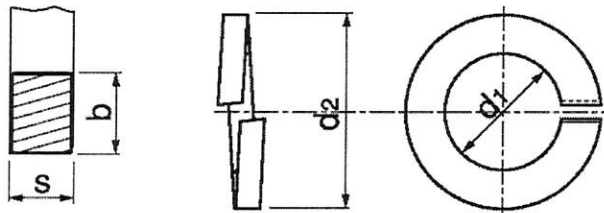

# Rectangular Section Spring Washers - Zinc Plated BZP

Rectangular section spring washers

- Bright zinc plated CR3+
- Din 127B

Size	d1	d2	s	b	Size	d1	d2	s	b
M3	3.1	6.2	0.8	1.3	M10	10.2	18.1	2.2	3.5
M4	4.1	7.6	0.9	1.5	M12	12.2	21.1	2.5	4
M5	5.1	9.2	1.2	1.8	M16	16.2	27.4	3.5	5
M6	6.1	11.8	1.6	2.5	M20	20.2	33.6	4	6
M8	8.1	14.8	2	3	M24	24.5	40	5	7