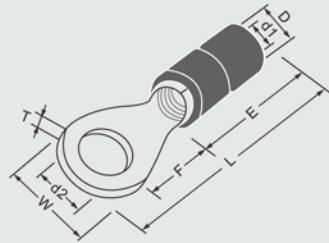

TERMINALS

Ring Terminals

- **Material**
- Insulation: Vinyl
- Terminal Body: Copper
- Plating: Tin

Ring Terminals

WIRE RANGE mm ² (A.W.G.)	TAB SIZE		ITEM NO .	DIMENSION mm(inch)					COLOUR
	Metric (mm)	American (inch)		d2	W	L	E	d1	
0.5-1.5 (22-16)	3	#4	WT35	3.2(.216)	5.5(.216)	17.5(.689)	10.0(.394)	1.7(.067)	RED
	3.5	#6	WT36	3.7(.146)					
	4	#8	WT37	4.3(.169)	6.6(.260)	19.4(.764)			
	5	#10	WT38	5.3(.209)					
	6	1/4 "	WT39	6.4(.252)	11.6(.457)	26.8(1.055)			
	8	5/16 "	WT40	8.4(.331)					
	10 ¹¹	3/8 "	WT80	10.5(.413)	13.6(.535)	30.5(1.201)			
1.5-2.5 (16-14)	3	#4	WT41	3.2(.126)	6.6(.260)	17.8(.701)	10.0(.394)	2.3(.091)	BLUE
	3.5	#6	WT42	3.7(.146)					
	4	#8	WT43	4.3(.169)	6.6(.260)	21.8(.858)			
	5	#10	WT44	5.3(.209)					
1.5-2.5 (16-14)	6	1/4 "	WT45	6.4(.252)	12.0(.472)	26.8(1.055)	10.0(.394)	2.3(.091)	BLUE
	8	5/16 "	WT46	8.4(.331)	12.0(.472)	26.8(1.055)			
	10	3/8 "	WT47	10.5(.413)	13.6(.535)	30.5(1.201)			
	12	1/2 "	WT48	13.0(.512)	19.2(.756)	35.4(1.394)			
4-6 (12-10)	4	#8	WT49	4.3(.169)	7.2(.283)	22.7(.894)	13.0(.512)	3.4(.134)	YELLOW
	5	#10	WT50	5.3(.209)	9.5(.374)	26.0(1.023)			
	6	1/4 "	WT51	6.4(.252)	12.0(.472)	29.5(1.167)			
	8	5/16 "	WT52	8.4(.331)	15.0(.591)	34.0(1.339)			
	10	3/8 "	WT53	10.5(.413)					
	12	1/2 "	WT54	13.0(.512)	19.2(.756)	38.6(1.520)			