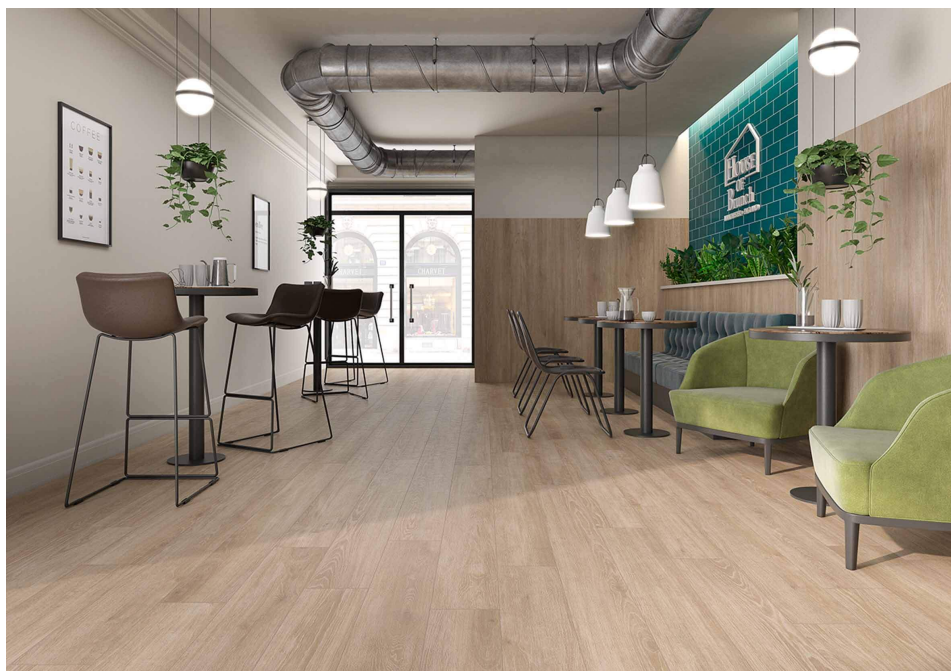

Kg / Palet: 618.48

Grado de destonificado: V2 (Bajo)

Piezas / Caja: 5

m2 / Caja: 1.35

m2 / Palet: 32.47

**Instalación**

Instalación: Revestimiento

mm

## Abbey

Sencilla nobleza. Con Abbey los interiores se rinden al cálido encanto de la madera sin tratar. Un pavimento sencillo y libre de ornamentos que expresa su naturalidad en largos listones que homenajean a los suelos de tarima rústica. Lejos de artificios y estridencias, este pavimento tutto massa se despliega en colores y tintes tradicionales: Fresno, Roble, Visón y Gris. Una propuesta porcelánica de alta calidad disponible en dos largos con acabado natural o antideslizante para exteriores o zonas de agua. Serie disponible en 19,5x120 R cm y 19,5x180 R cm.