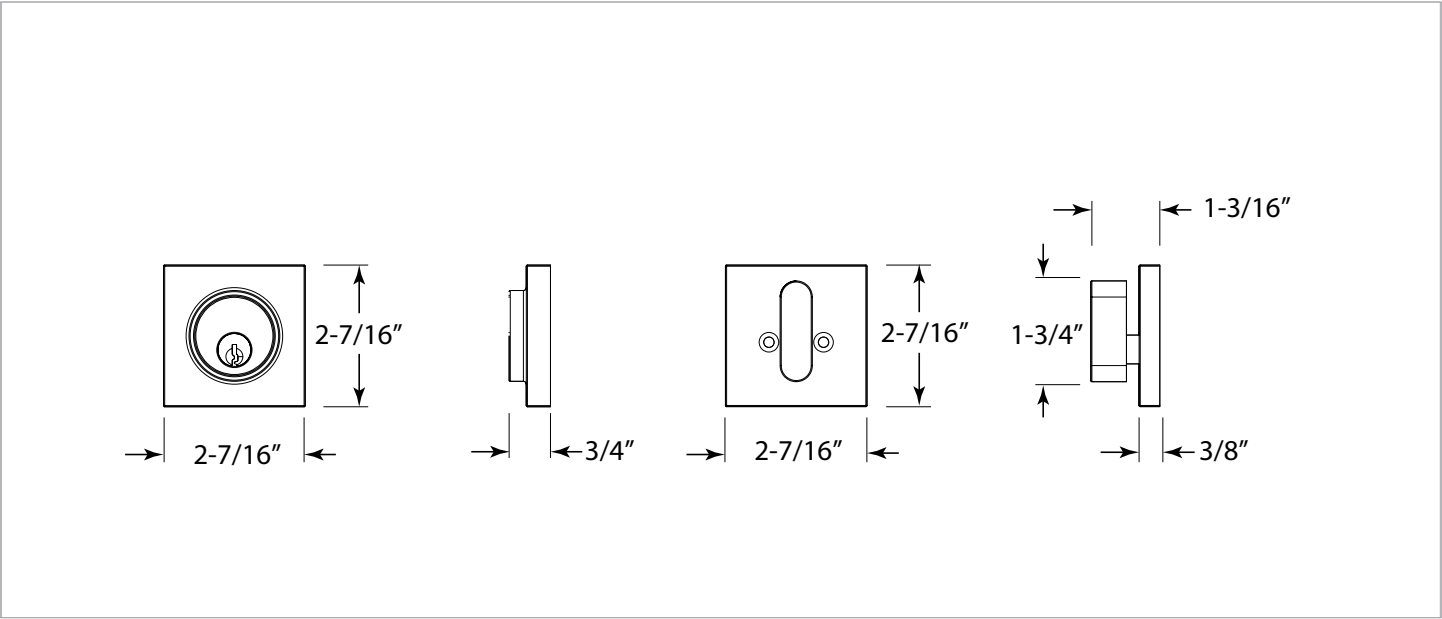

EXPRESSIONS™ SERIES

Style
Finishes

Marcel
Satin Brass (US4)
Satin Nickel (US15)
Flat Black (US19)
Polished Chrome (US26)

Door Specs	2-1/8" Face Bore, 1" Edge Bore 1" x 2-1/4" Radius Corner
Latch	2-3/8" or 2-3/4" Adjustable latch, Radius Corner
Door Thickness	1-3/8" to 1-3/4"
Cylinder	SC1 KW1 Optional WR5 Optional
Handing	Universal handing

Description	Function	Satin Brass	Satin Nickel	Flat Black	Polished Chrome
Marcel Deadbolt, Schlage Keyway	Single Cylinder	YMRC32.US4	YMRC32.US15	YMRC32.US19	YMRC32.US26
Marcel Deadbolt, Kwikset Keyway	Single Cylinder	KYMRC32.US4	KYMRC32.US15	KYMRC32.US19	KYMRC32.US26
Marcel Deadbolt, Weiser Keyway	Single Cylinder	WYMRC32.US4	WYMRC32.US15	WYMRC32.US19	WYMRC32.US26