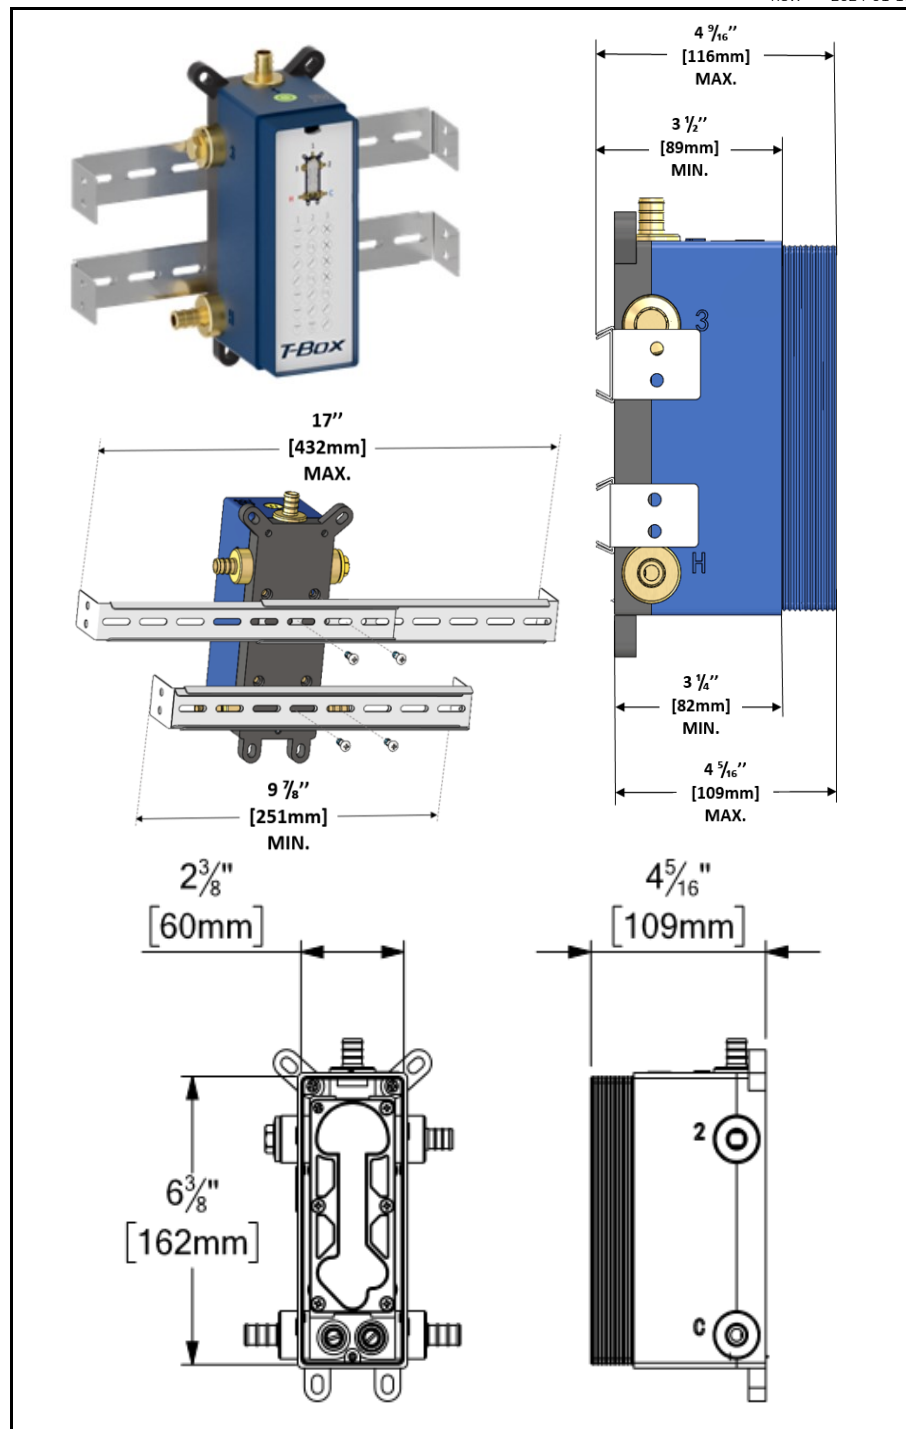

TENZO

FINE PLOMBERIE

R-31-P

SPECIFICATION

- Universal T-Box rough-in
- 1/2 PEX connections
- Service check/stop valves
- Limited lifetime warranty

PRODUCTS No.

R-31-P	Universal T-Box rough in

FINISHES AVAILABLE

- Refer to the catalog for available finishes

CERTIFICATION

- ASME 112.18.1 / CSA B125.1

For more information about the product of before proceeding to any installation please consult the guide.
Products covered by a limited lifetime warranty against all manufacturing defects.

SPÉCIFICATION

- Brut T-Box universel
- Connexions PEX 1/2
- Valves de service
- Garantie à vie limitée

No. PRODUITS

R-31-P	Brut de valve universel

FINIS DISPONIBLE

Se référer au catalogue pour les finis disponible

CERTIFICATION

- ASME 112.18.1 / CSA B125.1

Pour plus d'information sur le produit ou avant de procéder à toute installation veuillez consulter le guide.
Produits couverts par une garantie à vie limitée contre tout défaut de fabrication.

The product may vary slightly from its dimension and appearance.
Les dimensions et l'aspect du produit peuvent varier légèrement de l'illustration