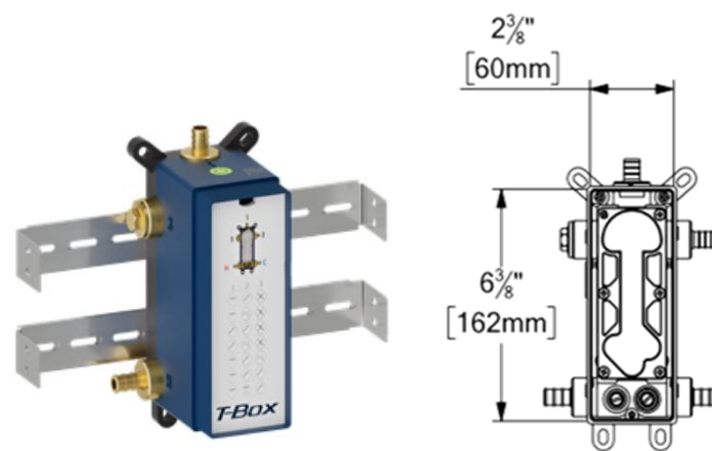

FINISHES AVAILABLE

- Refer to the catalog for available finishes

CERTIFICATION

- ASME 112.18.1 / CSA B125.1

For more information about the product of before proceeding to any installation please consult the guide.

Products covered by a limited lifetime warranty against all manufacturing defects.

SPÉCIFICATION

- Brut T-Box universel
- Valve thermostatique 30L/min [7.9 gpm] @60psi
- Cartouche thermostatique Vernet (Fabriquée en France)
- Valve déviatrice 2 fonctions (zones partagées)
- Pour des zones NON-partagées, ajouter au code existant: **-CAL**
- Valves de service
- Connexions mâle 1/2" PEX (R-31-P)
- Connexions mâle 1/2" NPT/soudé (R-31-N)
- Garantie à vie limitée

Ex: **ALYT32-CR-CAL**

No. PRODUITS

ALYT32-XX	Valve complète (Brut R-31-P & Garnitures)
F-ALYT32-XX	Garnitures de valve de douche
R-31-P	Brut de valve universel avec connections PEX
R-31-N	Brut de valve universel avec connections NPT / soudé

FINIS DISPONIBLE

Se référer au catalogue pour les finis disponible

CERTIFICATION

- ASME 112.18.1 / CSA B125.1

Pour plus d'information sur le produit ou avant de procéder à toute installation veuillez consulter le guide.

Produits couverts par une garantie à vie limitée contre tout défaut de fabrication.

The product may vary slightly from its dimension and appearance.

Les dimensions et l'aspect du produit peuvent varier légèrement de l'illustration