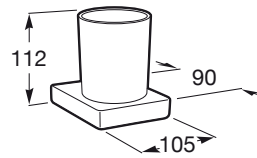

TEMPO

Portavaso y vaso de pared

MEDIDAS

Longitud	105 mm
Anchura	90 mm
Altura	112 mm

COLORES Y ACABADOS

01 Cromado

DIBUJOS TÉCNICOS

CARACTERÍSTICAS

Conjunto de fijaciones: Incluido

Material: Cristal, Metal

Tipo de instalación: Mural

Tempo

Colección completa de accesorios de diseño minimalista, ideal para vestir espacios de baño urbanos, elegantes y modernos. Los acabados de esta colección destacan por su gran durabilidad gracias a su cromado brillante anticorrosivo y altamente resistente. Se incluye un kit de montaje para una fácil, rápida y cómoda instalación mediante tornillería.