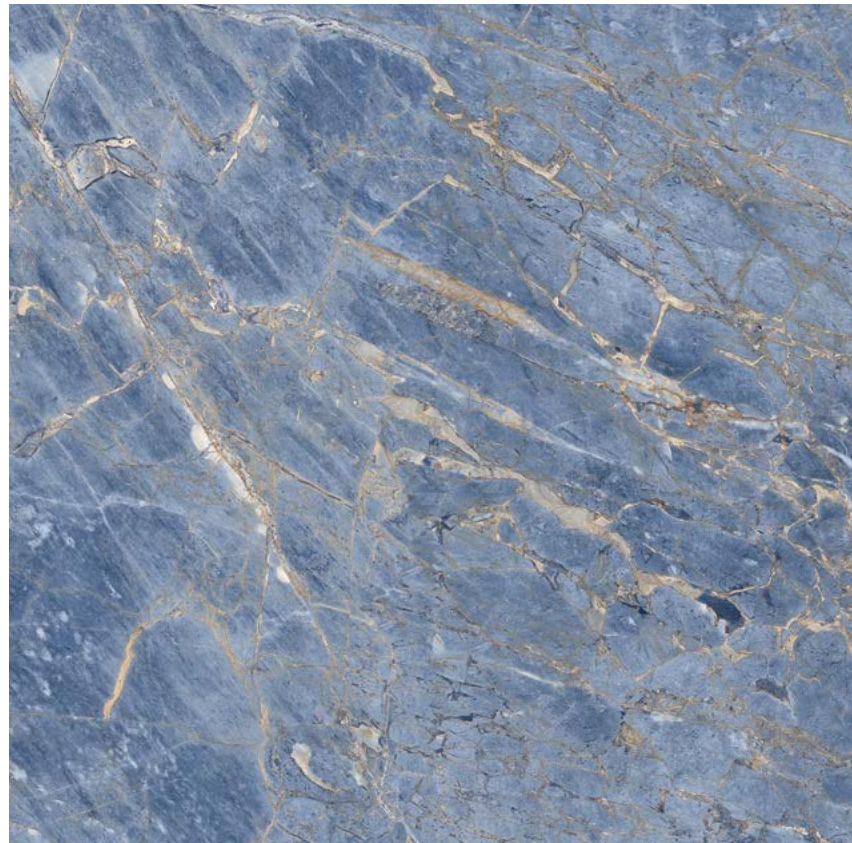

48"x48" R UP
FOI02EU011

48"x48" R PO
FOI01EU011

24"x48" R UP
FOI04E8011

24"x48" R PO
FOI03E8011

Slabs

Matte & Polished Porcelain

48"x48" R 120x120 cm
24"x48" R 60x120 cm

Marble Nouveau