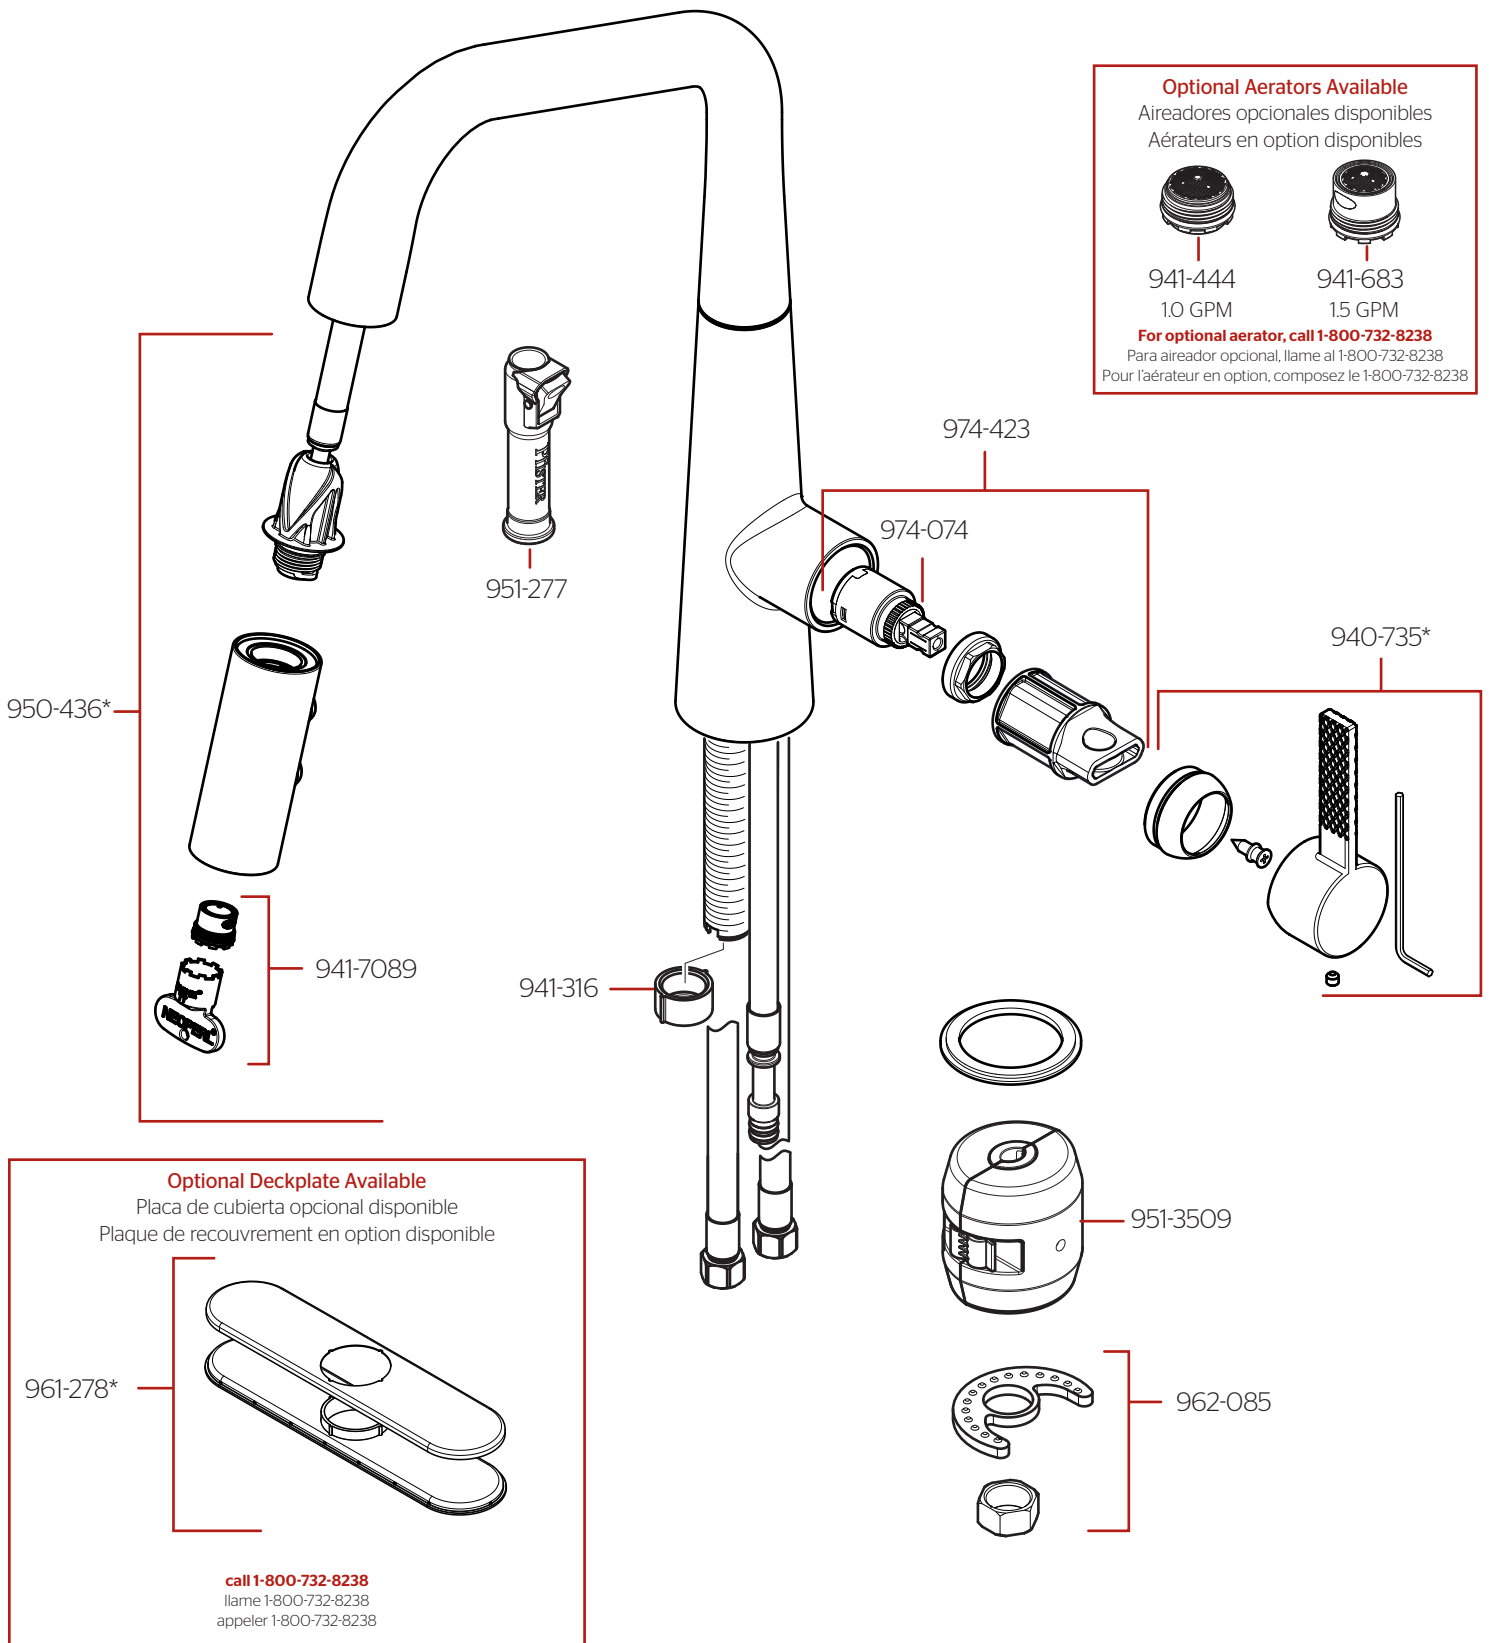

GT529-ASR Parts Explosion • Hoja de Piezas • Vue Éclatée des Pièces

Optional Aerators Available
 Aireadores opcionales disponibles
 Aérateurs en option disponibles

 941-444
1.0 GPM

 941-683
1.5 GPM

For optional aerator, call 1-800-732-8238
 Para aireador opcional, llame al 1-800-732-8238
 Pour l'aérateur en option, composez le 1-800-732-8238

Optional Deckplate Available
 Placa de cubierta opcional disponible
 Plaque de recouvrement en option disponible

 961-278*

call 1-800-732-8238
 llame 1-800-732-8238
 appeler 1-800-732-8238

| | English | Español | Français |
|-----|--|--|---|
| * | Replace * with Finish Letter | Sustitue * con la letra de acabado | Remplace * avec la lettre de finition |
| A | Polished Chrome | Cromo Pulido | Chrome Poli |
| B | Matte Black | Negra Mate | Noir Mat |
| BG | Brushed Gold | Oro Cepillado | Or Balayé |
| BGS | Matte Black/Spot Defense Stainless Steel | Negra Mate/Acero Inoxidable con Spot Defense | Noir Mat/Acier Inoxydable avec Spot Defense |
| BBG | Matte Black/Brushed Gold | Negra Mate/Oro Cepillado | Noir Mat/Or Brossé |
| GS | Stainless Steel with Spot Defense | Acero Inoxidable con Spot Defense | Acier Inoxydable avec Spot Defense |