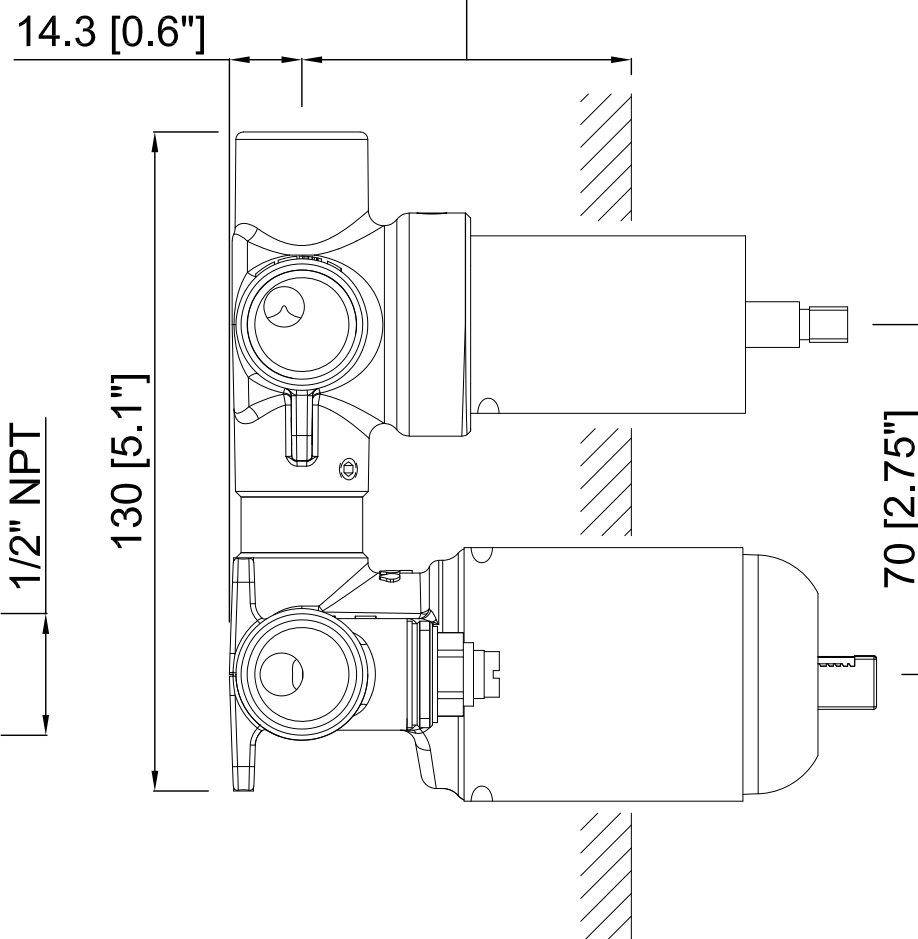

**Tolerancia empotrar**

Built in wall tolerance

*Tolérance d'encastrement*

**De from de 40 [1.6"] a to à 75 [3"]**

**COD. CMB024-XX**

MZ DEL RIO S.A.  
Pol. Ind. Empresarium C/Lentisco, 12 50720  
La Cartuja Baja - Zaragoza (Spain)  
Tel. +34 976 571 517  
Fax +34 976 572 018  
E-mail: mzrio@mzrio.com