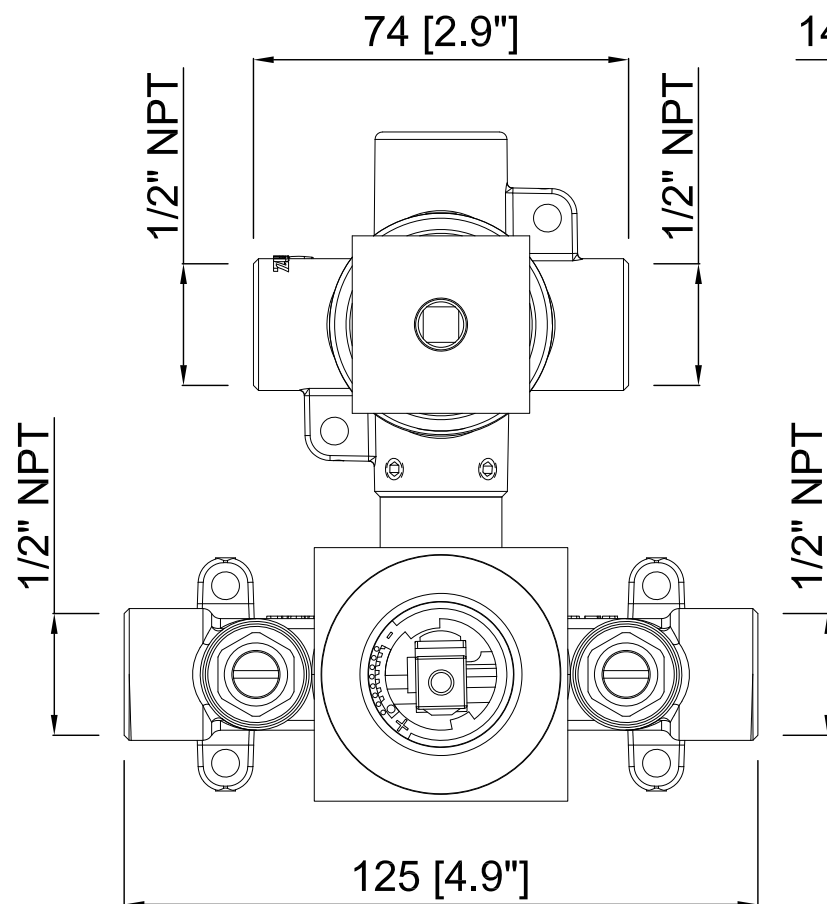

**Tolerancia empotrar**

Built in wall tolerance

*Tolérance d'encastrement*

**De from de 40 [1.6"] a to à 75 [3"]**

**COD. CMB024-XX**

MZ DEL RIO S.A.  
Pol. Ind. Empresarium C/Lentisco, 12 50720  
La Cartuja Baja - Zaragoza (Spain)  
Tel. +34 976 571 517  
Fax +34 976 572 018  
E-mail: mzrio@mzrio.com