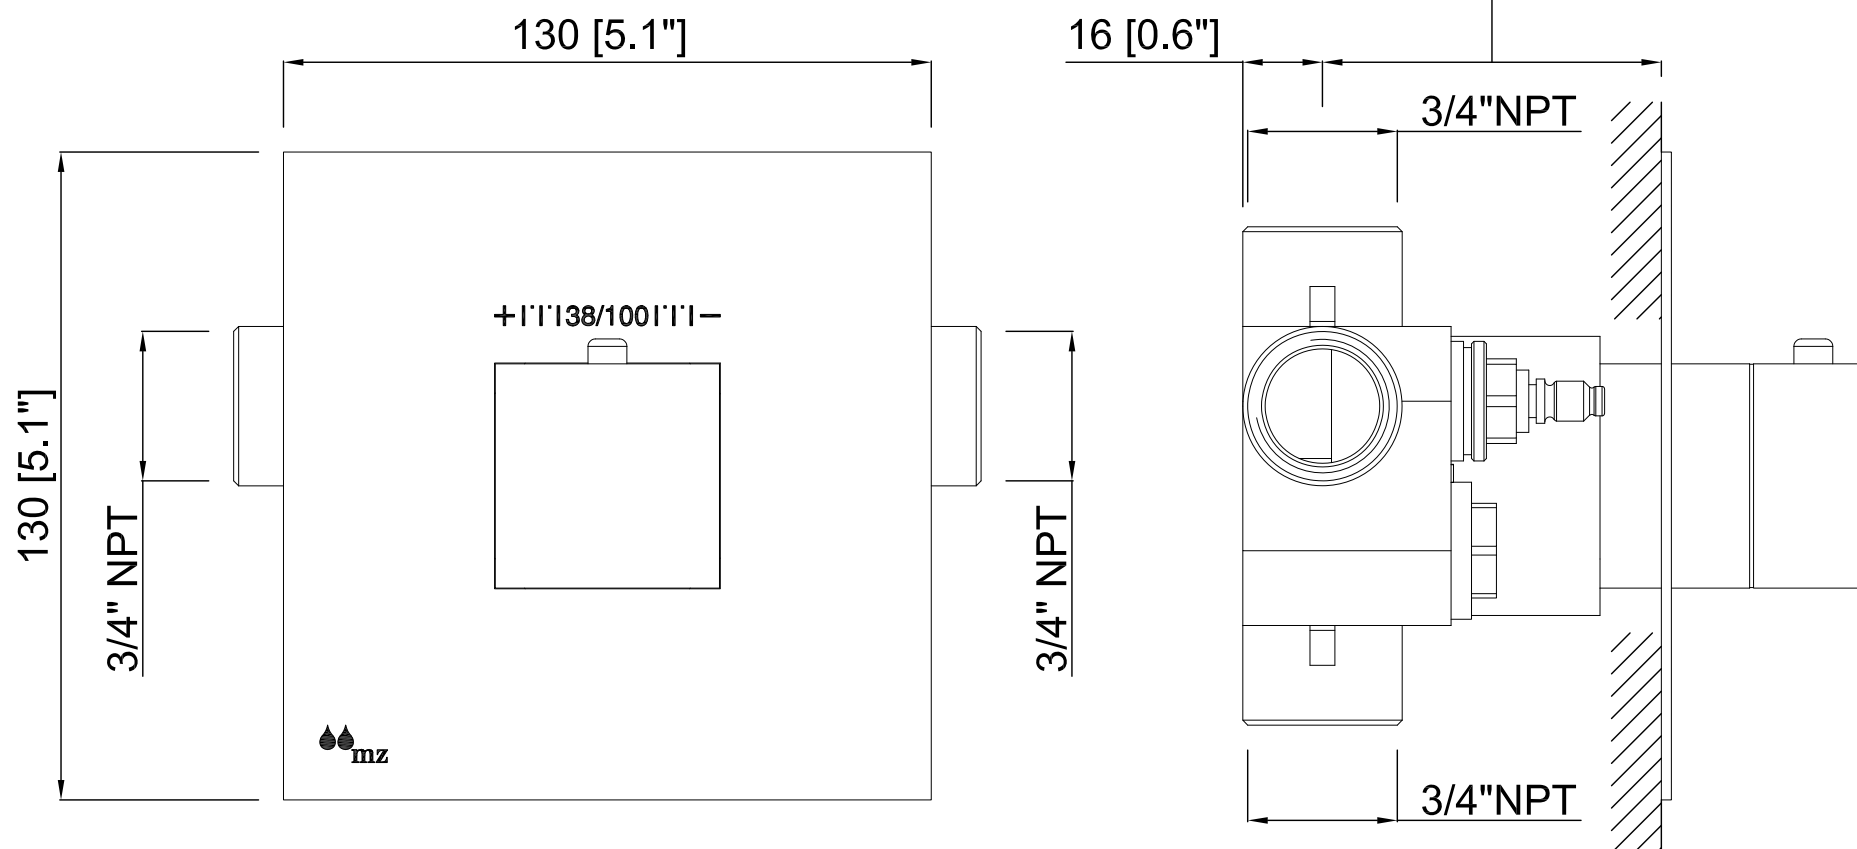

www.mzrio.com
www.mzrio.us

Tolerancia empotrar
Built in wall tolerance
Tolérance d'encastrement
De from de 56 [2.2"] a to à 80 [3.1]

COD. 30A6714XX

MZ DEL RIO S.A.
Pol. Ind. Empresarium C/Lentisco, 12 50720
La Cartuja Baja - Zaragoza (Spain)
Tel. +34 976 571 517
Fax +34 976 572 018
E-mail: mzrio@mzrio.com