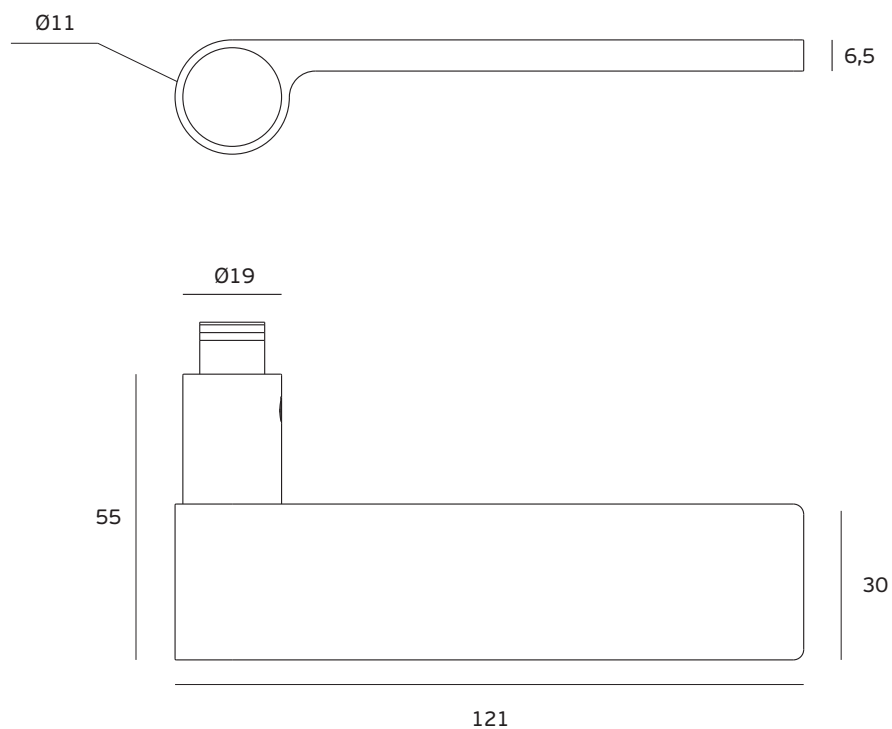

Ficha técnica de produto

Technique product fle / Ficha técnica de produto

Data: 22.10.2015

Versão: 1.1

IN.00.310.RB08M

Puxadores

Lever handles / Manillas

ET: 1494 /2015

Documento confidencial / Confidential document / Documento confidencial © JNF 2015 www.jnf.pt

Descrição / Description / Descripción

Puxador / Lever handle / Manilla

Versão / Version / Versión

1.1

Data / Date / Data

22.10.2015

EN1906 2 7 - 0 0 3 0 A

T. (+351) 224 663 230 / F. (+351) 224 839 841 / e-mail - jnf@jnf.pt / www.jnf.pt

Rua das Mimosas, 849/851
Zona Industrial das Mimosas
S. Pedro da Cova | Ap. 75 4424-909
Gondomar PORTUGAL

PÁGINA
PAGE 2/3