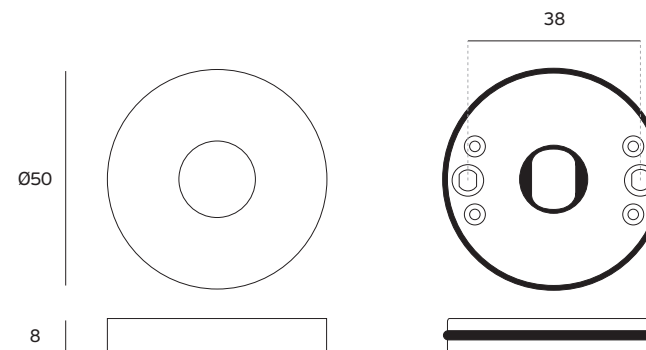

Ficha técnica de produto

Technique product fle / Ficha técnica de produto

Data: 22.10.2015

Versão: 1.1

IN.00.310.RB08M

Puxadores

Lever handles / Manillas

ET: 1494 /2015

Documento confidencial / Confidential document / Documento confidencial © JNF 2015 www.jnf.pt

Descrição / Description / Descripción

Roseta com base metálica fundida de liga de zinco, resistente à corrosão, com mola compensadora reversível blindada, anti-fricção e anti-ruído. O puxador não está fixo à base /

Metallic base made in zinc alloy, with two ways returning spring, no friction and no noise. The spring it's in a closed protected box. The handle isn't fixed to the base /

Roseta con base metálica, en aleaccion de zinco con muelle reversible blindada sin fricción y sin ruido. La manilla no está fija a la base

Versão / Version / Versión

1.1

Data / Date / Data

22.10.2015

T. (+351) 224 663 230 / F. (+351) 224 839 841 / e-mail - jnf@jnf.pt / www.jnf.pt

Rua das Mimosas, 849/851
Zona Industrial das Mimosas
S. Pedro da Cova | Ap. 75 4424-909
Gondomar PORTUGAL

PÁGINA 3/3
PAGE