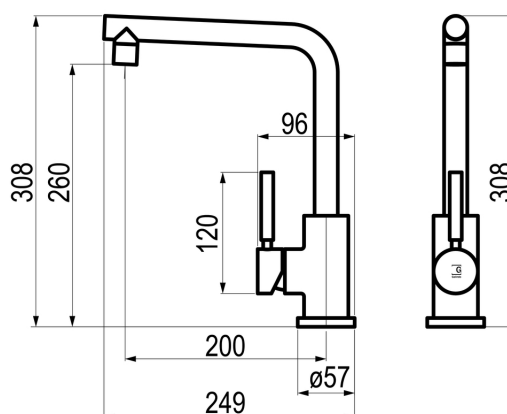

## CARACTERÍSTICAS

- **Cartucho:** Cartucho sellado mezclador con discos cerámicos de diámetro 35 mm.
- **Caudal:** Caudal 10,9 l/min a 3 bar y máxima apertura.
- **Entrada y salida:** Entrada G3/8 hembra.
- **Presión mínima de uso:** Presión mínima de uso: 0,5 bar.
- **Temperatura admisible:** Temperatura admisible de agua: los materiales que componen las piezas de los grifos pueden soportar una temperatura máxima de 70°C.

## MODELO

Ref: **8648899** Inox