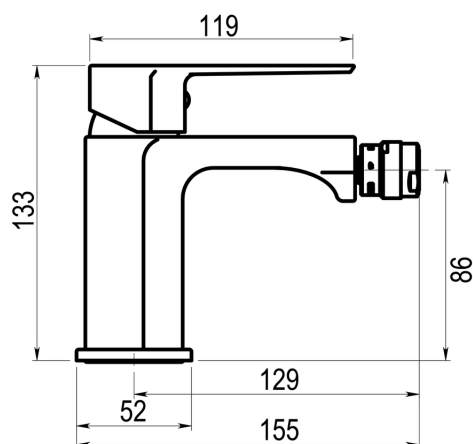

FICHA TÉCNICA

Grifo bidet Aroha negro

Grifo monomando bidet para instalación en repisa.

CARACTERÍSTICAS

- **Cartucho:** Cartucho sellado con discos cerámicos de diámetro 35 mm.
- **Caudal:** Caudal 12 l/min a 3 bar y máxima apertura.
- **Entrada y salida:** Entrada G3/8 hembra.
- **Presión mínima de uso:** Presión mínima de uso: 0,5 bar.
- **Temperatura admisible:** Temperatura admisible de agua: los materiales que componen las piezas de los grifos pueden soportar una temperatura máxima de 70°C.

MODELO

Ref: **4607016** Negro

ACCESORIOS

- Ref: meca-35-78
- Ref: mane-67crr
- Ref: aire-20crr
- Ref: 47300

NORMATIVA

certificado iso 9001 diseno conforme a la norma europea de griferia sanitaria en 817 pruebas dimensionales estanqueidad e hidraulicas cumpliendo con el cte resistencia a la niebla salina 200