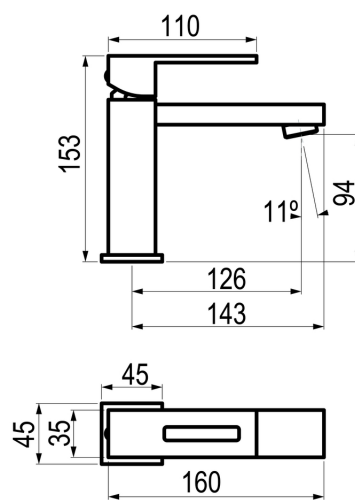

FICHA TÉCNICA

Grifo lavabo Nitro negro

Grifo monomando lavabo para instalación en repisa.

CARACTERÍSTICAS

- **Cartucho:** Cartucho sellado mezclador con discos cerámicos de diámetro 25 mm.
- **Caudal:** Caudal 10,9 l/min a 3 bar y máxima apertura.
- **Entrada y salida:** Entrada G3/8 hembra.
- **Presión mínima de uso:** Presión mínima de uso: 0,5 bar.
- **Temperatura admisible:** Temperatura admisible de agua: los materiales que componen las piezas de los grifos pueden soportar una temperatura máxima de 70°C.

MODELO

Ref: 5245016 Negro

ACCESORIOS

- Ref: meca-48
- Ref: 95200
- Ref: lati-13
- Ref: aire-3crrc

NORMATIVA

certificado iso 9001 diseno acorde a en 817 griferia sanitaria mezcladores mecanicos pn 10 especificaciones tecnicas generales pruebas dimensionales estanqueidad e hidraulicas cumpliendo co