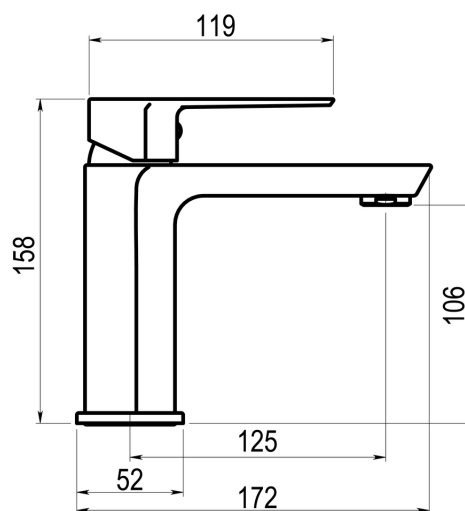

FICHA TÉCNICA

Grifo lavabo Aroha negro

Grifo monomando lavabo para instalación en repisa.

CARACTERÍSTICAS

- **Cartucho:** Cartucho sellado con discos cerámicos de diámetro 35 mm.
- **Caudal:** Caudal 14,5 l/min a 3 bar y máxima apertura.
- **Entrada y salida:** Entrada G3/8 hembra.
- **Presión mínima de uso:** Presión mínima de uso: 0,5 bar.
- **Temperatura admisible:** Temperatura admisible de agua: los materiales que componen las piezas de los grifos pueden soportar una temperatura máxima de 70°C.
- **Tipo de certificado:** *Certificado N de AENOR. *Waterlabel

MODELO

Ref: **4605016** Negro

ACCESORIOS

- Ref: meca-35-78
- Ref: mane-67crrc
- Ref: aire-42crrc
- Ref: 47300

NORMATIVA

certificado iso 9001 certificado aenor conforme a la norma europea de grifería sanitaria en 817 pruebas dimensionales estanqueidad e hidraulicas cumpliendo con el cte resistencia a la niebla