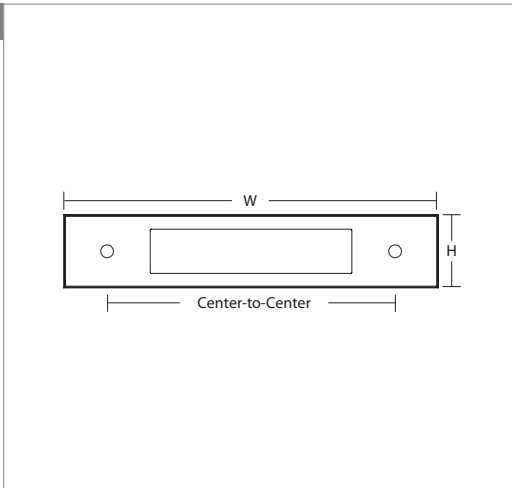

## Alexander Pull

		<b>Product Code</b> <b>Dimension C-to-C</b> <b>Overall</b> <b>Projection(P)</b> <b>Base Dimension(B)</b>
		86424    3 1/2"    4 1/8"    1 1/8"    5/8" 86425    4"    4 5/8"    1 1/8"    5/8" 86484    5"    5 5/8"    1 1/8"    5/8" 86426    6"    6 5/8"    1 1/8"    5/8" 86427    8"    8 5/8"    1 1/8"    5/8" 86485    10"    10 5/8"    1 1/8"    5/8" 86479    12"    12 5/8"    1 1/8"    5/8"

## Tribeca Pull

		<b>Product Code</b> <b>Dimension C-to-C</b> <b>Overall</b> <b>Projection(P)</b> <b>Base Dimension(B)</b>
		86428    3 1/2"    5 1/2"    1 1/4"    5/8"
		86429    4"    6"    1 1/4"    5/8"
		86489    5"    7"    1 1/4"    5/8"
		86430    6"    8"    1 1/4"    5/8"
		86431    8"    10"    1 1/4"    5/8"
		86490    10"    12"    1 3/8"    5/8"
86491    12"    14"    1 3/8"    5/8"		

## Art Deco Rectangular Backplate for Pulls

		<b>Product Code</b> <b>Dimension C-to-C</b> <b>Overall WxH</b> <b>Thickness</b>
		86435    4"    5 1/4" x 1"    1/8"

Product Code	C-to-C	Width(W)	Height(H)	Depth
86922	4"	5 1/4"	1"	3/8"
86923	5"	6 1/4"	1"	3/8"
86924	6"	7 1/4"	1"	3/8"
86925	8"	9 1/4"	1"	3/8"
86926	10"	11 1/4"	1"	3/8"
86927	12"	13 1/4"	1"	3/8"

**Size Incompatible with:** Carbon Fiber Bin Pull, Ribbon & Reed Estate Pull, Hammered Pull, and Appliance Pulls.