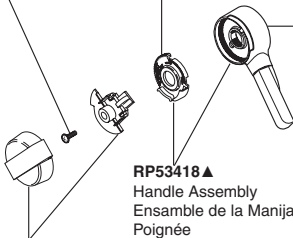

RP50880 ▲
Trim Sleeve
Manga de Franja
Manchon de Finition

RP23336
O-Ring
Anillo "O"
Joint Torique

RP46073
Adapter Assembly
Adaptador
Adaptateur

RP49758 ▲
Tub Spout/Pull-down Diverter
Tubo de Salida para Bañera/Desviador de Halar
Bec/avec dérivation sur embout

RP49761 ▲
Trim Plate
Chapa de guarnición
Plaque de finition

RP32105
Screw/Tornillo/Vis
NOTE: Do NOT
overtighten screw.
NOTA: NO apriete
demasiado el
tornillo.
NOTE: NE serrez
PAS trop la vis.

RP32102
Rotational Limit Stop
Tope para Limitar
Butée Rotative