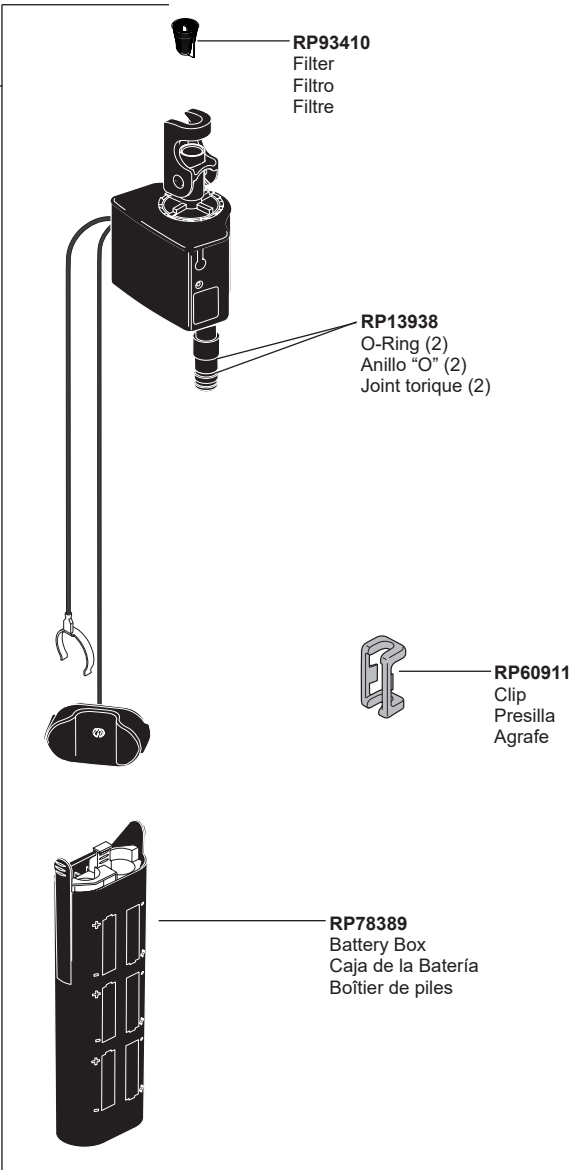

**RP37490**  
Thin Deck Aid (Not Included)  
Soporte para encimera delgada  
(No incluido)  
Plaque de renfort (non incluse)

**RP47888**  
Pump & Bottle  
Bomba y Botella  
Pompe et Bouteille

**RP50952**  
Cut -To - Fit Plastic Sleeves  
Casquillos cortados a la medida  
Bagues d'extrémité pour tubes coupés

**RP53468**  
Check Valves  
Válvulas Checadoras  
Clapets de non-retour

**RP71543 ▲**

Soap Dispenser  
(Accessory Order Only)  
Dispensador de jabón  
(Orden de Accesorio Solamente)  
Distributeur de savon  
(Livrabre séparément seulement)