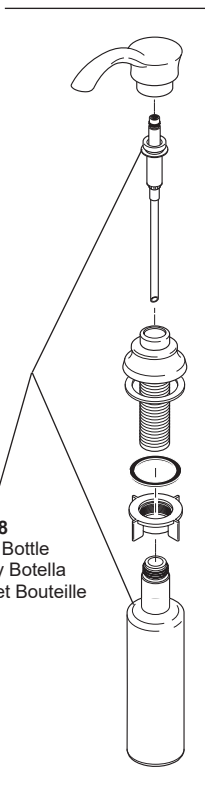

**RP37490**  
Thin Deck Aid (Not Included)  
Soporte para encimera delgada  
(No incluido)  
Plaque de renfort (non incluse)

**RP47888**  
Pump & Bottle  
Bomba y Botella  
Pompe et Bouteille

**RP50952**  
Cut -To - Fit Plastic Sleeves  
Casquillos cortados a la medida  
Bagues d'extrémité pour tubes coupés