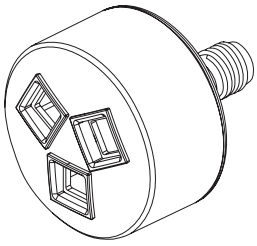

SH84100▲
SH5003▲

SH84101▲
SH5005▲

SH84102▲
SH5002▲

SH84103▲
SH5000▲

RP77544
Wrench
Llave
Clé

RP77543
Set Screw & Wrench
Tornillo de Ajuste y Llave
Vis de calage et clé

T50010▲

RP78987
Silicone
Silicona
Siliconé

▲ Specify Finish / Especificque el Acabado / Précisez le fini

T50210▲

RP78987
Silicone
Silicona
Siliconé

▲ Specify Finish / Especificque el Acabado / Précisez le fini