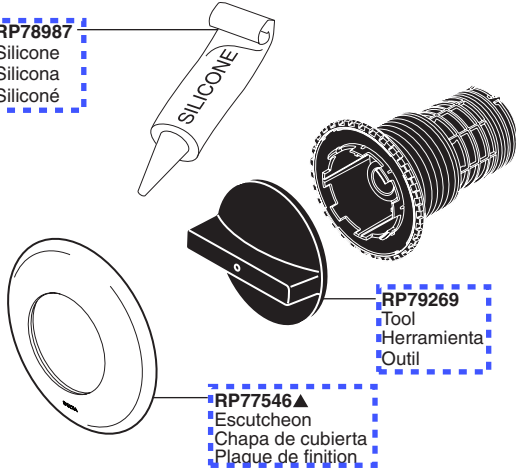

SH84100▲
SH5003▲

SH84101▲
SH5005▲

SH84102▲
SH5002▲

SH84103▲
SH5000▲

RP77544
Wrench
Llave
Clé

RP77543
Set Screw & Wrench
Tornillo de Ajuste y Llave
Vis de calage et clé

T50010▲

RP78987
Silicone
Silicona
Siliconé

▲ Specify Finish / Especificque el Acabado / Précisez le fini

T50210▲

RP78987
Silicone
Silicona
Siliconé

▲ Specify Finish / Especificque el Acabado / Précisez le fini