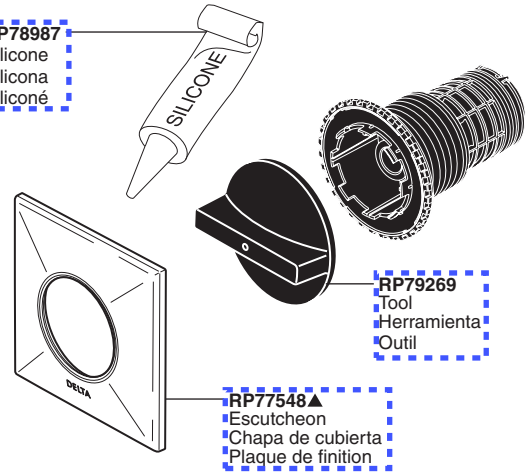

SH84100▲
SH5003▲

SH84101▲
SH5005▲

SH84102▲
SH5002▲

SH84103▲
SH5000▲

RP77544
Wrench
Llave
Clé

RP77543
Set Screw & Wrench
Tornillo de Ajuste y Llave
Vis de calage et clé

T50010▲

RP78987
Silicone
Silicona
Siliconé

▲ Specify Finish / Especificque el Acabado / Précisez le fini

T50210▲

RP78987
Silicone
Silicona
Siliconé

▲ Specify Finish / Especificque el Acabado / Précisez le fini