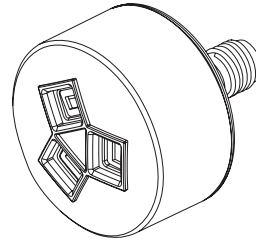

SH84100▲
SH5003▲

SH84101▲
SH5005▲

SH84102▲
SH5002▲

SH84103▲
SH5000▲

RP77544
Wrench
Llave
Clé

RP77543
Set Screw & Wrench
Tornillo de Ajuste y Llave
Vis de calage et clé

T50010▲

RP78987
Silicone
Silicona
Siliconé

▲ Specify Finish / Especificque el Acabado / Précisez le fini

T50210▲

RP78987
Silicone
Silicona
Siliconé

▲ Specify Finish / Especificque el Acabado / Précisez le fini