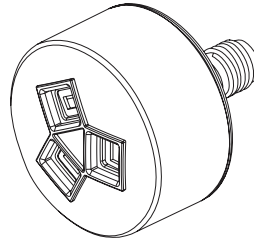

SH84100▲  
SH5003▲

SH84101▲  
SH5005▲

SH84102▲  
SH5002▲

SH84103▲  
SH5000▲

**RP77543**  
Set Screw & Wrench  
Tornillo de Ajuste y Llave  
Vis de calage et clé

**RP77544**  
Wrench  
Llave  
Clé

Model/Modelo/Modèle  
**T50010 & T50210**