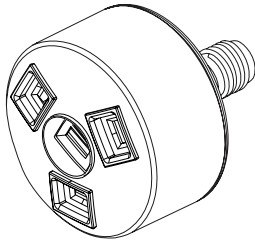

SH84100▲  
SH5003▲

SH84101▲  
SH5005▲

SH84102▲  
SH5002▲

SH84103▲  
SH5000▲

**RP77543**  
Set Screw & Wrench  
Tornillo de Ajuste y Llave  
Vis de calage et clé

**RP77544**  
Wrench  
Llave  
Clé

Model/Modelo/Modèle  
**T50010 & T50210**