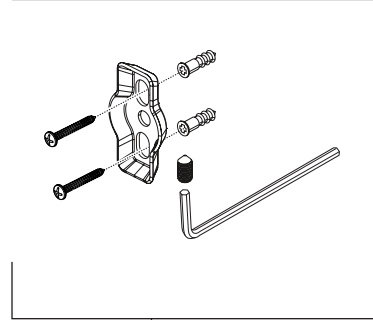

**RP100079**  
**For finish PC, CZ, SS, RB OR**  
**Supplier identification marked with "RN" \***  
 Mounting Anchor (4),  
 Mounting Screw (4),  
 Mounting Bracket (2),  
 Set Screw (2) & Hex wrench (1)

**Para acabado PC, CZ, SS, RB OR**  
**Identificación del proveedor marcada con "RN" \***  
 Anclaje de montaje (4),  
 Tornillo de montaje (4),  
 Soporte de montaje (2),  
 Tornillo de fijación (2) y llave hexagonal (1)

**Pour la finition PC, CZ, SS, RB OR**  
**Identification du fournisseur marquée par "RN" \***  
 Ancrage de montage (4),  
 Vis de montage (4),  
 Support de montage (2),  
 Vis de réglage (2) et clé hexagonale (1)

**RP100077**  
**For finish BL only**  
 Mounting Anchor (2),  
 Mounting Screw (2),  
 Mounting Bracket (1),  
 Set Screw (1) & Hex wrench (1)

**Solo para acabado BL**  
 Anclaje de montaje (2),  
 Tornillo de montaje (2),  
 Soporte de montaje (1),  
 Tornillo de fijación (1) y llave hexagonal (1)