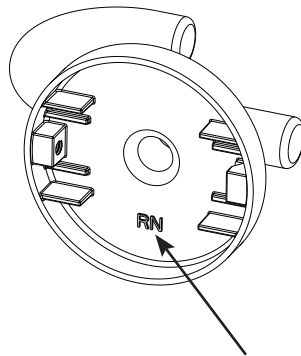

* The identification is found on the bottom of the base
* La identificación se encuentra en la parte inferior de la base
* L'identification se trouve sur la partie inférieure de la base