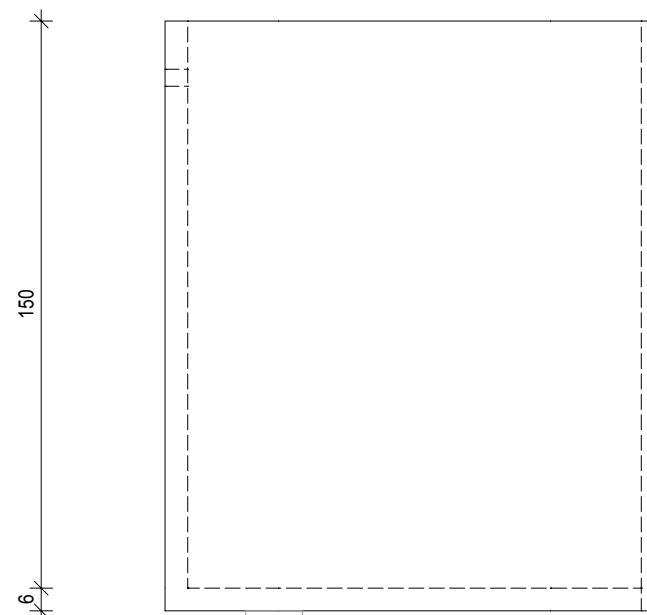

Draufsicht
Top view

Frontansicht
Front view

Seitenansicht
Side view

STONE SPTB
Stand Papiertuch-
behälter
*Free standing paper
towel holder*

M 1 : 2

27,2 . 16 . 13,2 cm

Weiss
White

Alle Angaben ohne Gewähr.
Maß und Modelländerungen
vorbehalten.
*All information without
engagement. Measurement
and changes conditionally.*