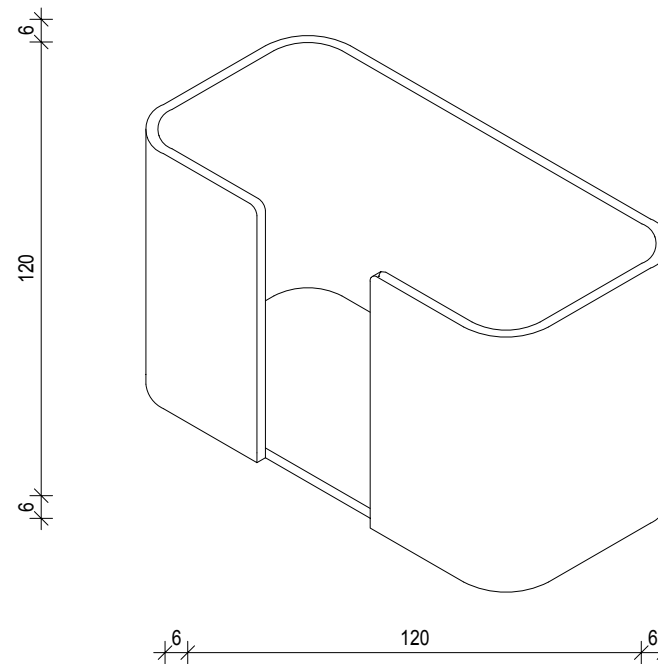

Draufsicht
Top view

Frontansicht
Front view

Seitenansicht
Side view

STONE SPTB
Stand Papiertuch-
behälter
*Free standing paper
towel holder*

M 1 : 2

27,2 . 16 . 13,2 cm

Weiss
White

Alle Angaben ohne Gewähr.
Maß und Modelländerungen
vorbehalten.
*All information without
engagement. Measurement
and changes conditionally.*