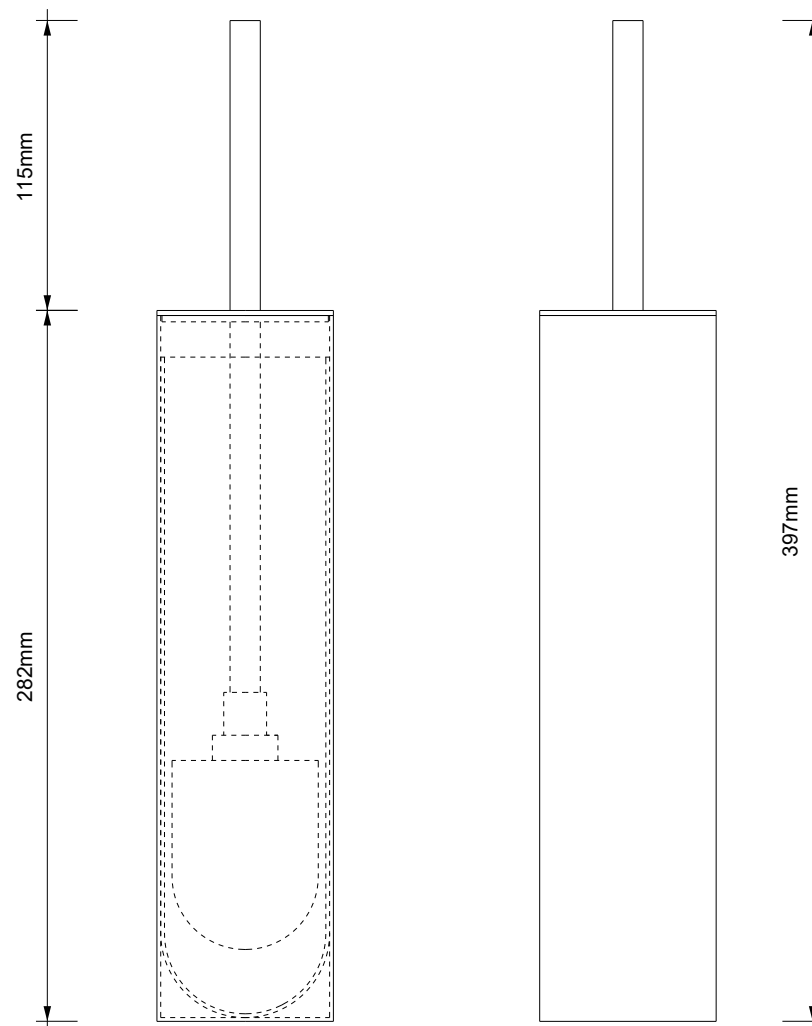

DECOR WALTHER®

Since 1973

MK SBG

MASSZEICHUNG
DIMENSIONAL DRAWING
DESSIN DIMENSIONNEL
DISEGNO DIMENSIONALE

31 März 2022 / FG
M 1:3

Alle Angaben ohne Gewähr.
Maß und Modelländerungen vorbehalten.
All information without engagement.
Measurement and changes conditionally.
Toutes les données sans garantie.
Les dimensions et les modèles peuvent
être modifiés sans préavis.
Tutti i dati senza garanzia. Le dimensioni
e i modelli sono soggetti a modifiche
senza preavviso.