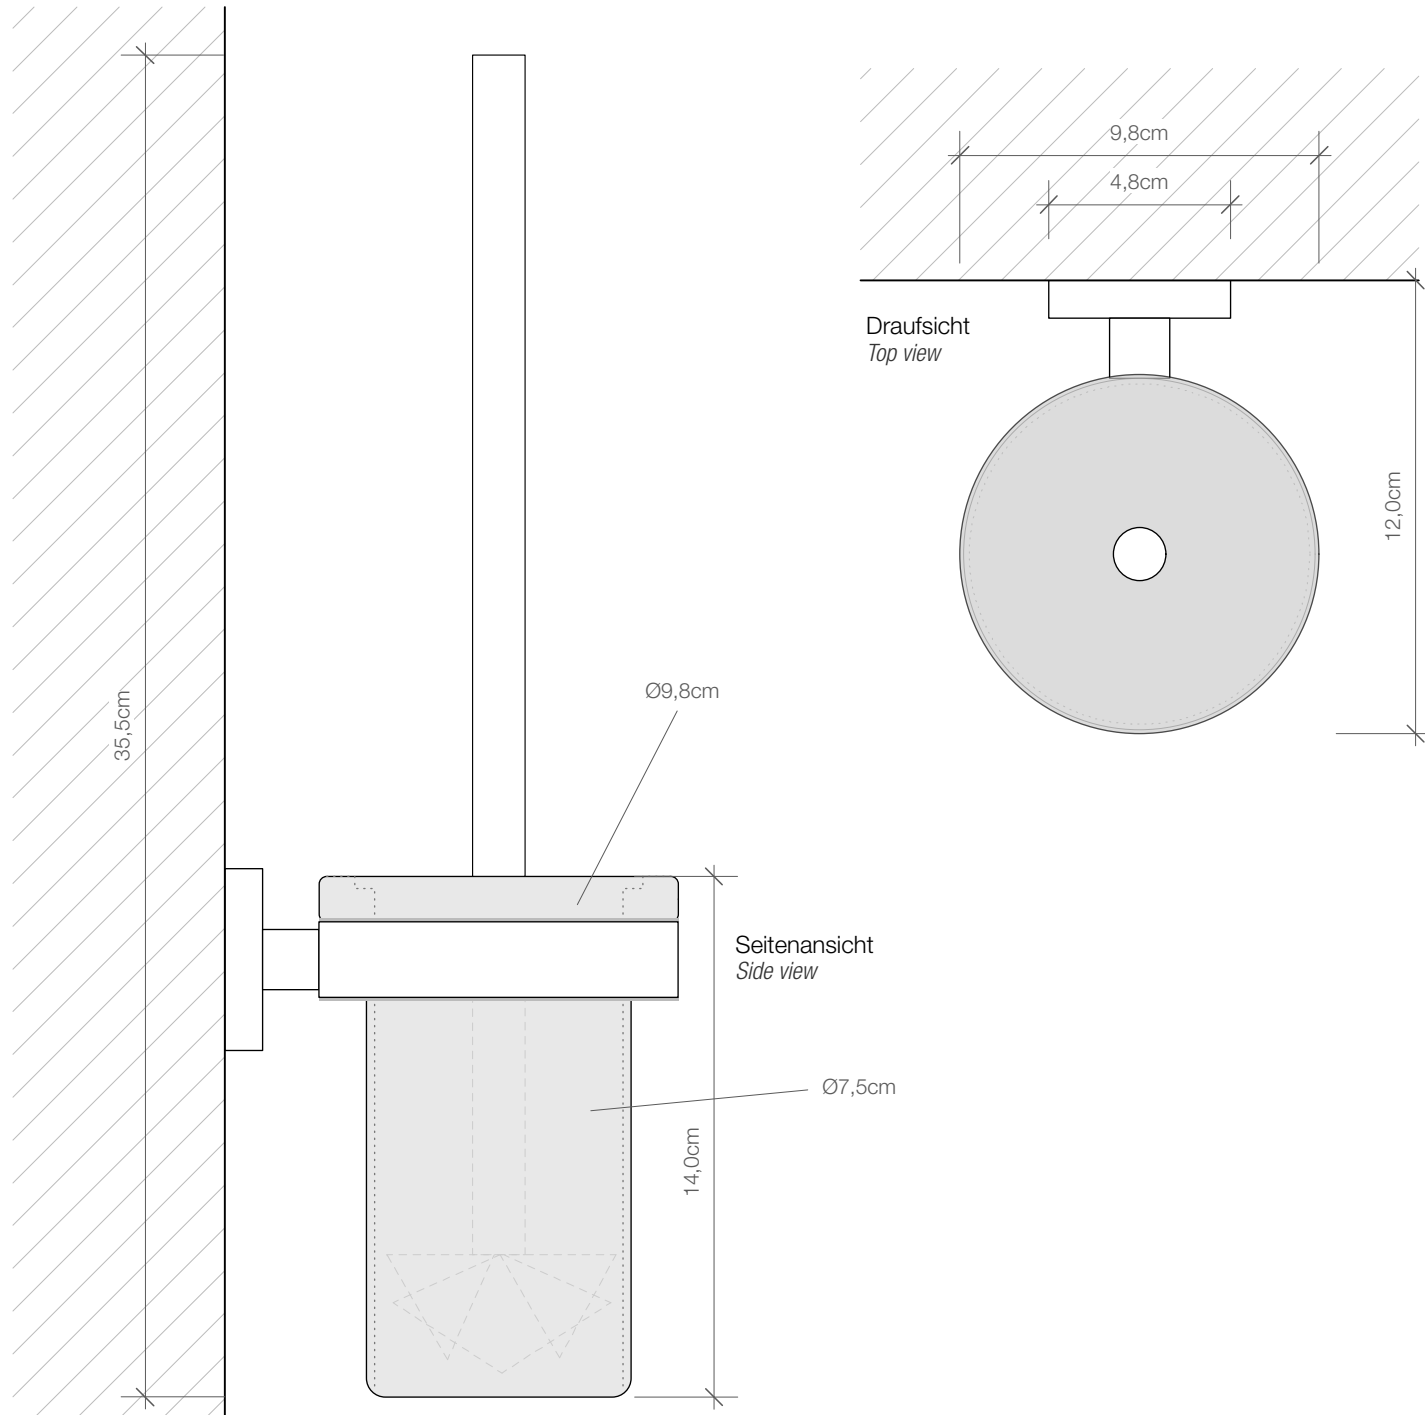

BA WBG

Wand WC
Bürstengarnitur
*Toilet brush set wall
mounted*

M 1 : 2

Chrom
Chrome

35,5 . 9,8 . 12 cm

Alle Angaben ohne Gewähr.
Maß und Modelländerungen
vorbehalten.
*All information without engagement.
Measurement and changes
conditionally.*