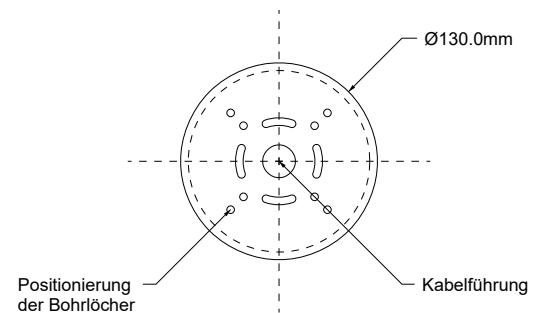

DECOR WALTHER®

Since 1973

JUST LOOK WR/WD

MASSZEICHNUNG
DIMENSIONAL DRAWING
DESSIN DIMENSIONNEL
DISEGNO DIMENSIONALE

20 Dezember 2021 / FG
M 1:5

Alle Angaben ohne Gewähr.
Maß und Modelländerungen vorbehalten.
All information without engagement.
Measurement and changes conditionally.
Toutes les données sans garantie.
Les dimensions et les modèles peuvent
être modifiés sans préavis.
Tutti i dati senza garanzia. Le dimensioni
e i modelli sono soggetti a modifiche
senza preavviso.

© 2021.
Decor Walther Einrichtungs GmbH.
All rights reserved.

DECOR WALTHER
EINRICHTUNGS GMBH
BETTINASTRASSE 72
D-63067 OFFENBACH/MAIN
PHONE 0049 (0)69 / 272279-0
FAX 0049 (0)69 / 272279-27
INFO@DECOR-WALTHER.DE
WWW.DECOR-WALTHER.DE