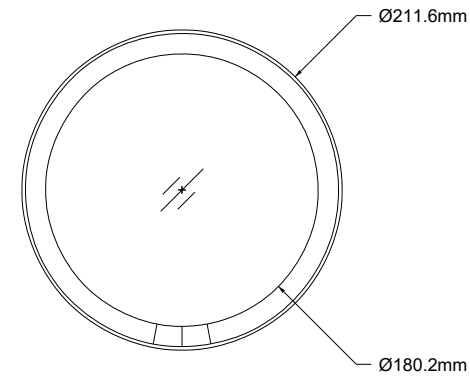

DECOR WALTHER®

Since 1973

JUST LOOK WR/WD

MASSZEICHNUNG
DIMENSIONAL DRAWING
DESSIN DIMENSIONNEL
DISEGNO DIMENSIONALE

20 Dezember 2021 / FG
M 1:5

Alle Angaben ohne Gewähr.
Maß und Modelländerungen vorbehalten.
All information without engagement.
Measurement and changes conditionally.
Toutes les données sans garantie.
Les dimensions et les modèles peuvent
être modifiés sans préavis.
Tutti i dati senza garanzia. Le dimensioni
e i modelli sono soggetti a modifiche
senza preavviso.

© 2021.
Decor Walther Einrichtungs GmbH.
All rights reserved.

DECOR WALTHER
EINRICHTUNGS GMBH
BETTINASTRASSE 72
D-63067 OFFENBACH/MAIN
PHONE 0049 (0)69 / 272279-0
FAX 0049 (0)69 / 272279-27
INFO@DECOR-WALTHER.DE
WWW.DECOR-WALTHER.DE