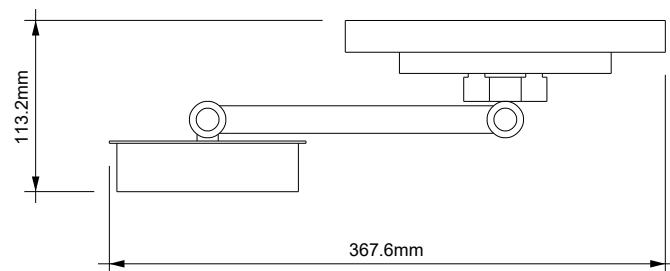

DECOR WALTHER®

Since 1973

JUST LOOK WR/WD

MASSZEICHNUNG
DIMENSIONAL DRAWING
DESSIN DIMENSIONNEL
DISEGNO DIMENSIONALE

20 Dezember 2021 / FG
M 1:5

Alle Angaben ohne Gewähr.
Maß und Modelländerungen vorbehalten.
All information without engagement.
Measurement and changes conditionally.
Toutes les données sans garantie.
Les dimensions et les modèles peuvent
être modifiés sans préavis.
Tutti i dati senza garanzia. Le dimensioni
e i modelli sono soggetti a modifiche
senza preavviso.

© 2021.
Decor Walther Einrichtungs GmbH.
All rights reserved.

DECOR WALTHER
EINRICHTUNGS GMBH
BETTINASTRASSE 72
D-63067 OFFENBACH/MAIN
PHONE 0049 (0)69 / 272279-0
FAX 0049 (0)69 / 272279-27
INFO@DECOR-WALTHER.DE
WWW.DECOR-WALTHER.DE