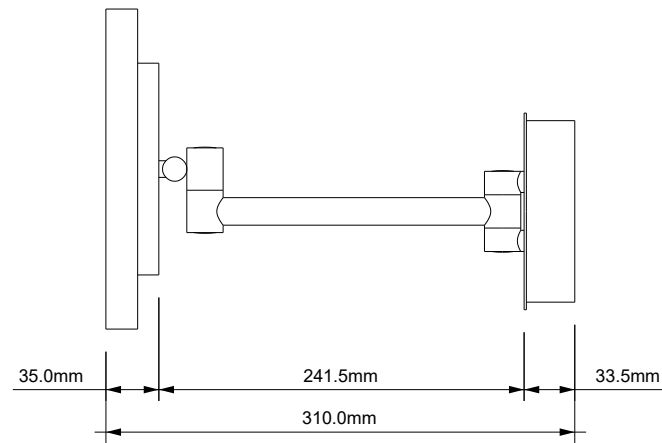

DECOR WALTHER®

Since 1973

JUST LOOK WR/WD

MASSZEICHNUNG
DIMENSIONAL DRAWING
DESSIN DIMENSIONNEL
DISEGNO DIMENSIONALE

20 Dezember 2021 / FG
M 1:5

Alle Angaben ohne Gewähr.
Maß und Modelländerungen vorbehalten.
All information without engagement.
Measurement and changes conditionally.
Toutes les données sans garantie.
Les dimensions et les modèles peuvent
être modifiés sans préavis.
Tutti i dati senza garanzia. Le dimensioni
e i modelli sono soggetti a modifiche
senza preavviso.

© 2021.
Decor Walther Einrichtungs GmbH.
All rights reserved.

DECOR WALTHER
EINRICHTUNGS GMBH
BETTINASTRASSE 72
D-63067 OFFENBACH/MAIN
PHONE 0049 (0)69 / 272279-0
FAX 0049 (0)69 / 272279-27
INFO@DECOR-WALTHER.DE
WWW.DECOR-WALTHER.DE