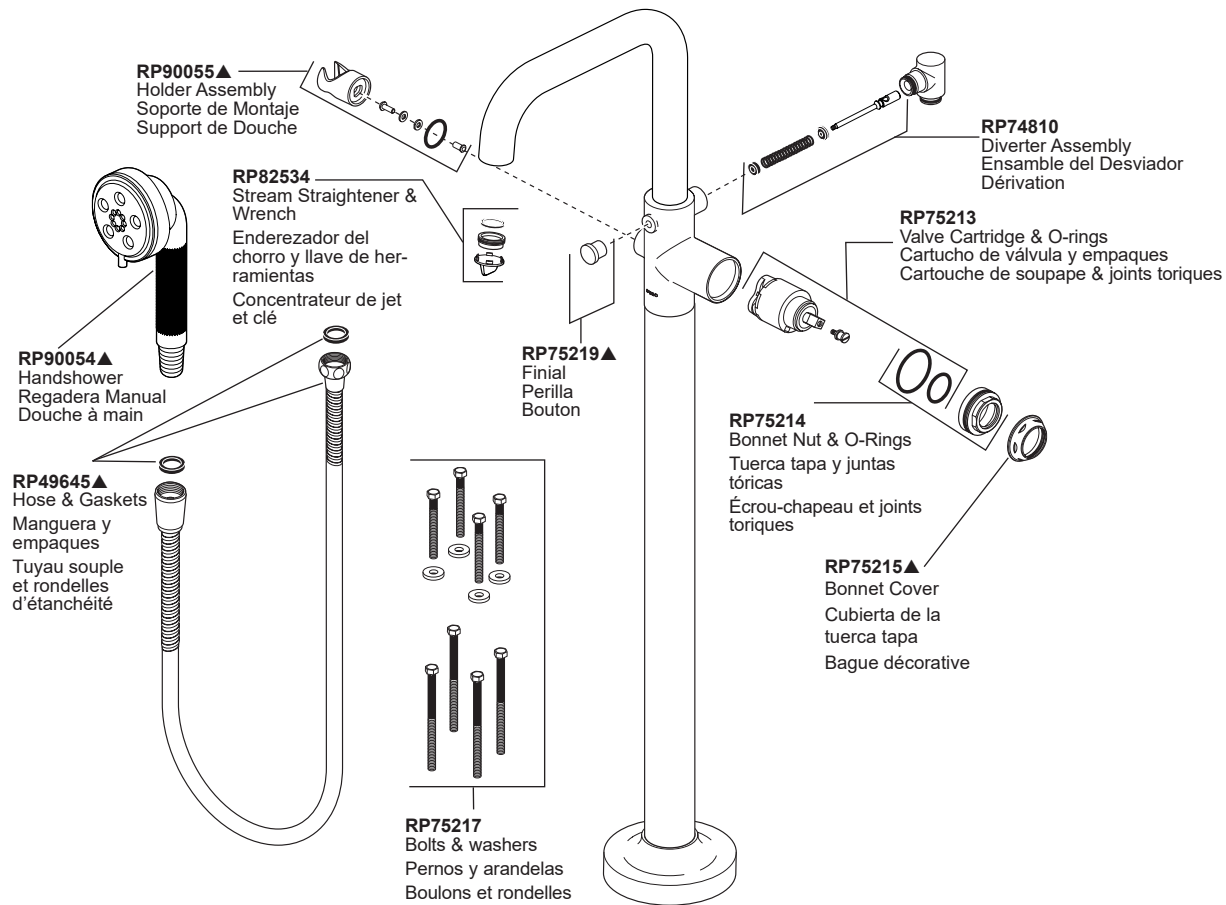

# Model / Modelo / Modèle T70135-▲LHP

Handle Kits (sold separately) Juego de manijas (se vende por separado) Kits de manette (vendus séparément)	
 <b>HL7032▲ (Lever Handle)</b> Handle Assembly Piezas de las manijas Manette   <b>RP64072▲</b> Set Screw & Button Tornillo de ajuste y botón Vis de calage et bouton	 <b>HL7039▲ (Wire-Handle)</b> Handle Assembly Piezas de las manijas Manette   <b>RP101872▲</b> Set Screw & Button Tornillo de ajuste y botón Vis de calage et bouton
 <b>HL7033▲ (T-Handle)</b> Handle Assembly Piezas de las manijas Manette   <b>RP64072▲</b> Set Screw & Button Tornillo de ajuste y botón Vis de calage et bouton	 <b>HL7032▲ (Wheel-Handle)</b> Handle Assembly Piezas de las manijas Manette   <b>RP101872▲</b> Set Screw & Button Tornillo de ajuste y botón Vis de calage et bouton
 <b>HL7034▲ (Shut-Off Handle)</b> Handle Assembly Piezas de las manijas Manette   <b>RP64072▲</b> Set Screw & Button Tornillo de ajuste y botón Vis de calage et bouton	

▲Specify Finish/Especifique el Acabado/Précisez le Fini

**R70100 / R70100-WS (WITH STOPS)  
SINGLE HANDLE FLOOR MOUNT  
FREESTANDING TUB FILLER ROUGH-IN**

**R70100 / R70100-WS (CON TOPES)  
PIEZAS PARA LAS TUBERIAS INTERNAS  
PARA LLENAR BANERAS (TINAS)  
NO-EMPOTRADAS EN EL PISO.**

**ROBINET BRUT DE PLANCHER AUTOPORTEUR  
A UN TROU POUR BAIGNOIRE R70100 / R70100-  
WS (avec robinets d'arrêt)**

**RP74816**  
Test Plugs  
Tapones de prueba  
Bouchons d'essai

**RP74812**  
O-Rings  
Anillos "O"  
Joints toriques

**RP50366**  
Stops  
Topes  
Robinets d'arrêt