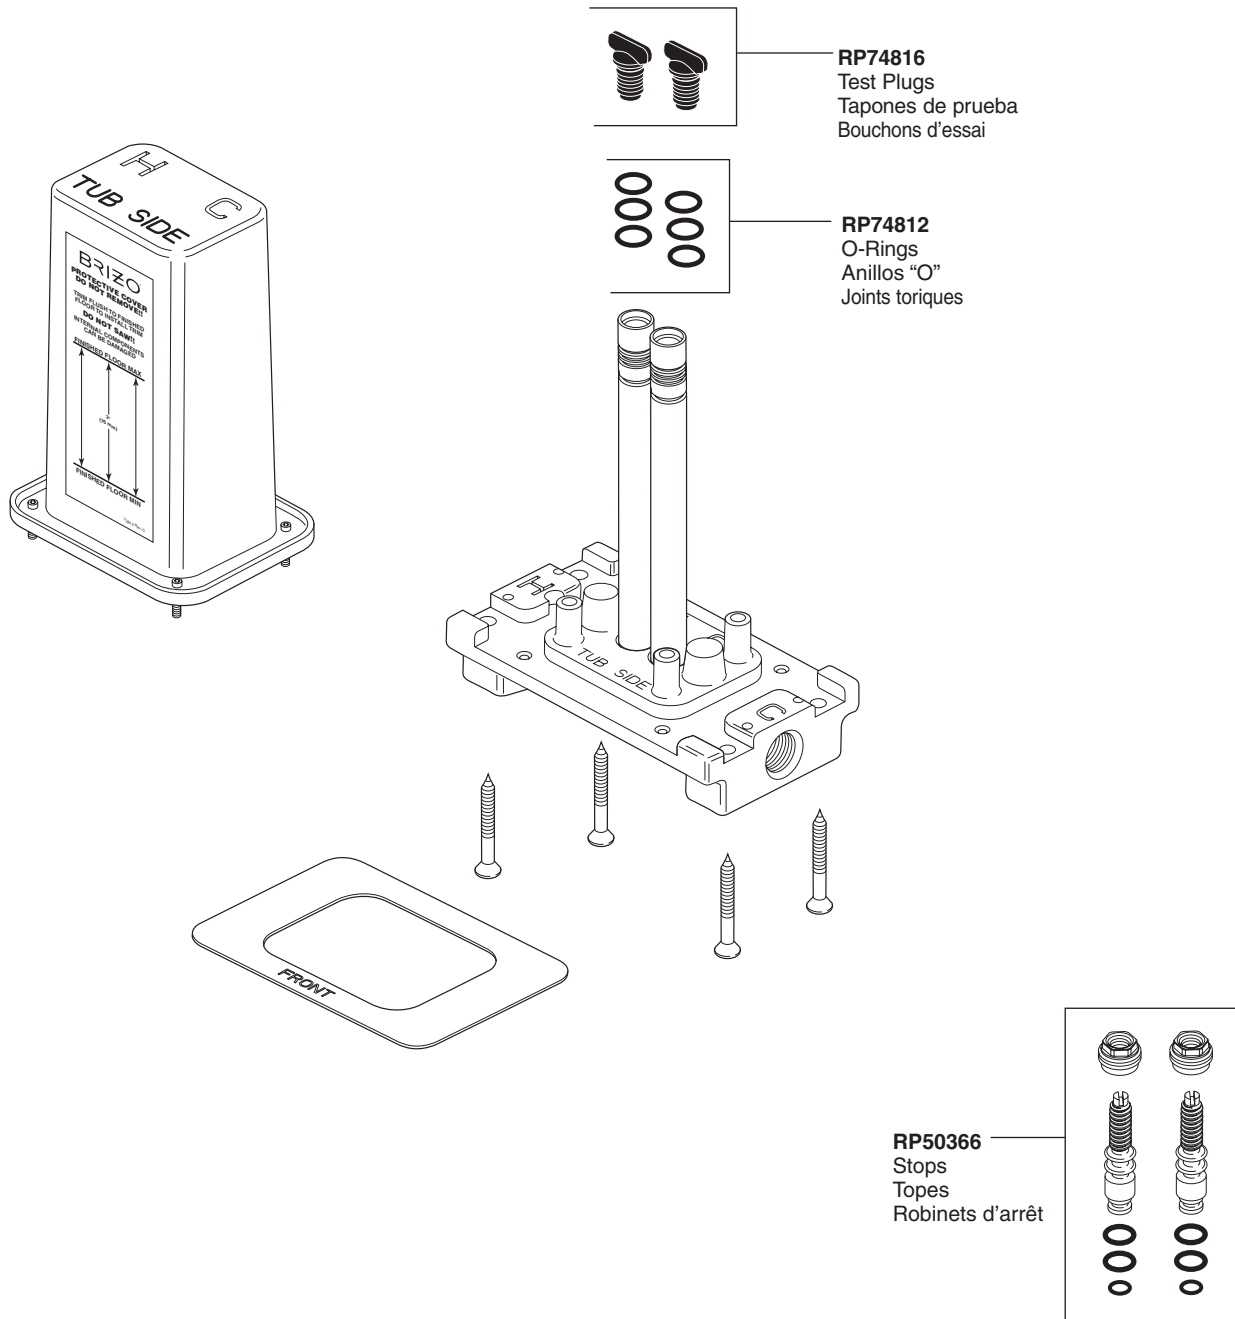

# Model / Modelo / Modèle T70135-▲LHP

Handle Kits (sold separately) Juego de manijas (se vende por separado) Kits de manette (vendus séparément)	
 <b>HL7032▲ (Lever Handle)</b> Handle Assembly Piezas de las manijas Manette   <b>RP64072▲</b> Set Screw & Button Tornillo de ajuste y botón Vis de calage et bouton	 <b>HL7039▲ (Wire-Handle)</b> Handle Assembly Piezas de las manijas Manette   <b>RP101872▲</b> Set Screw & Button Tornillo de ajuste y botón Vis de calage et bouton
 <b>HL7033▲ (T-Handle)</b> Handle Assembly Piezas de las manijas Manette   <b>RP64072▲</b> Set Screw & Button Tornillo de ajuste y botón Vis de calage et bouton	 <b>HL7032▲ (Wheel-Handle)</b> Handle Assembly Piezas de las manijas Manette   <b>RP101872▲</b> Set Screw & Button Tornillo de ajuste y botón Vis de calage et bouton
 <b>HL7034▲ (Shut-Off Handle)</b> Handle Assembly Piezas de las manijas Manette   <b>RP64072▲</b> Set Screw & Button Tornillo de ajuste y botón Vis de calage et bouton	

▲Specify Finish/Especifique el Acabado/Précisez le Fini

**R70100 / R70100-WS (WITH STOPS)  
SINGLE HANDLE FLOOR MOUNT  
FREESTANDING TUB FILLER ROUGH-IN**

**R70100 / R70100-WS (CON TOPES)  
PIEZAS PARA LAS TUBERIAS INTERNAS  
PARA LLENAR BANERAS (TINAS)  
NO-EMPOTRADAS EN EL PISO.**

**ROBINET BRUT DE PLANCHER AUTOPORTEUR  
A UN TROU POUR BAIGNOIRE R70100 / R70100-  
WS (avec robinets d'arrêt)**

**RP74816**  
Test Plugs  
Tapones de prueba  
Bouchons d'essai

**RP74812**  
O-Rings  
Anillos "O"  
Joints toriques

**RP50366**  
Stops  
Topes  
Robinets d'arrêt