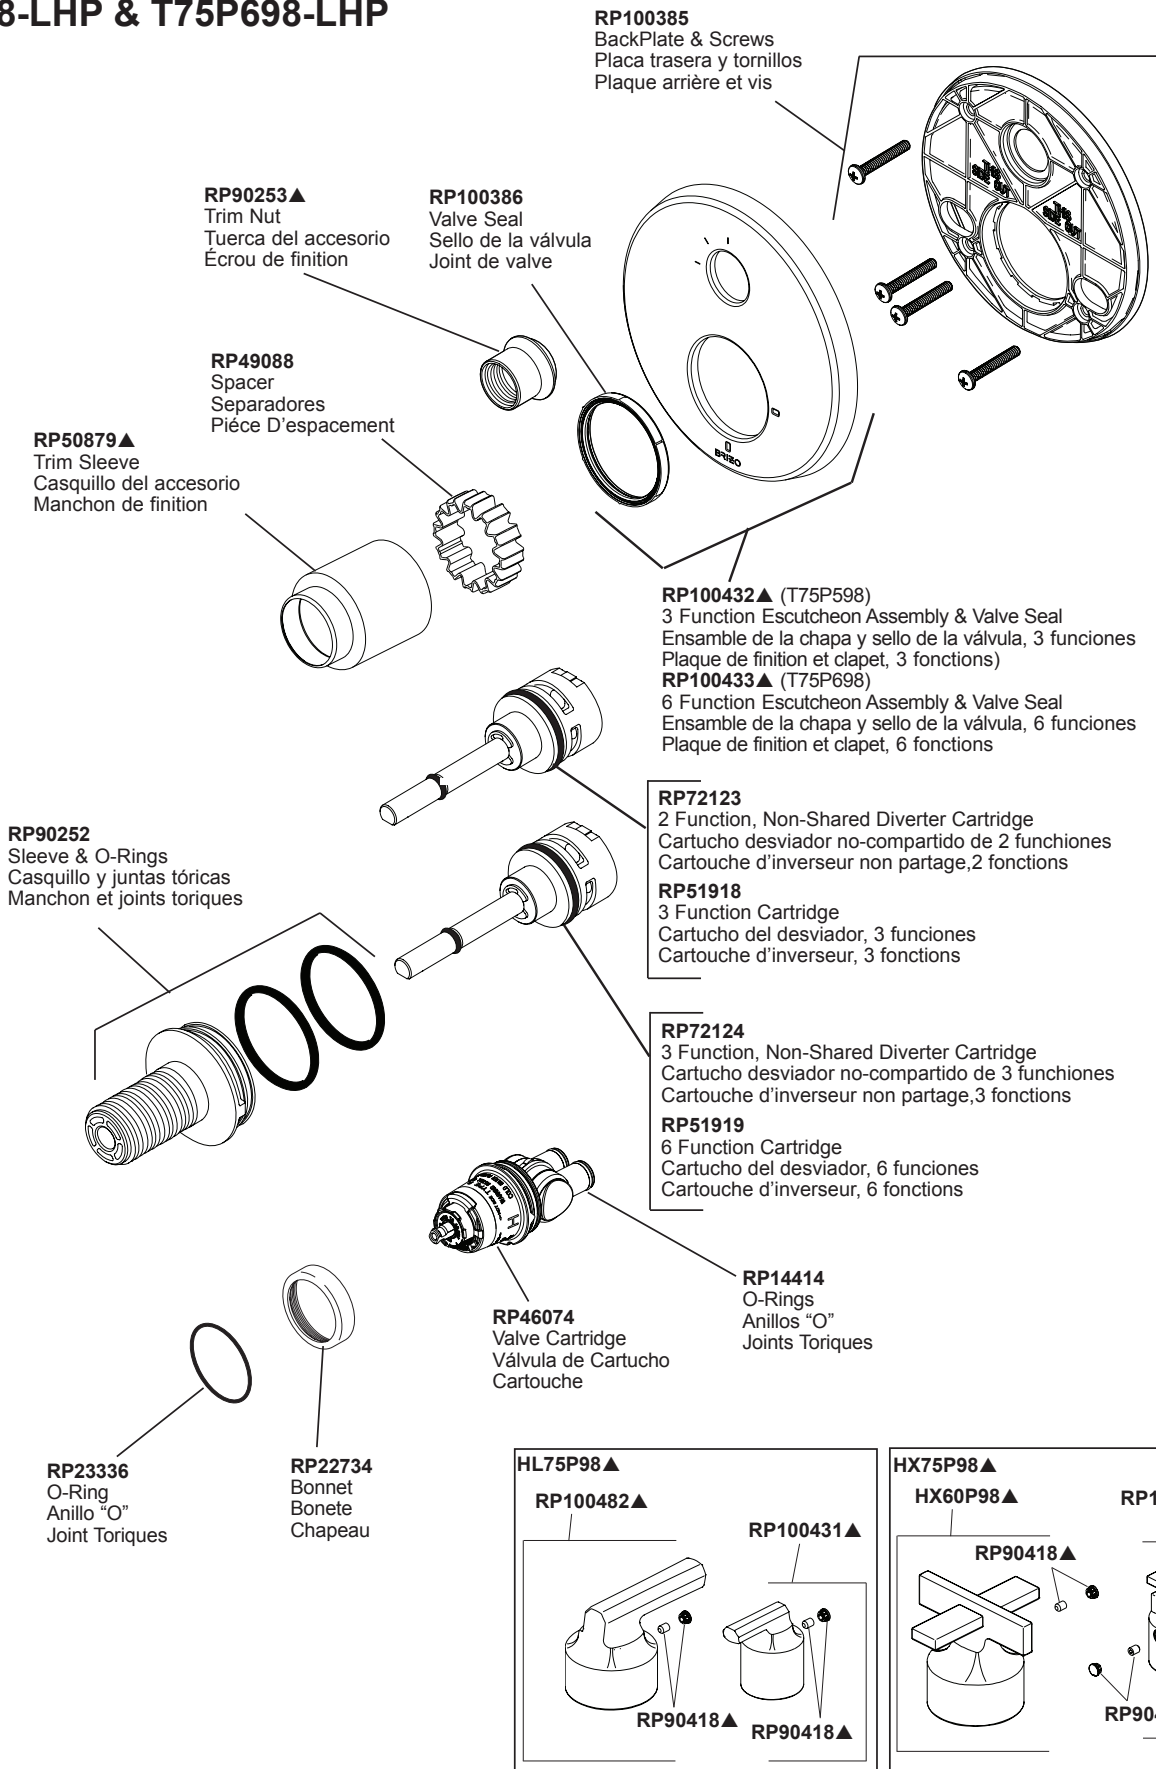

**RP46079\***  
Test Plug  
Tapón de prueba  
Bouchon d'essai

**RP93255**  
Bonnet Nut Removal Tool  
Herramienta del retiro de la tuerca del capó  
Outil de déplacement d'écrou de capot

**Extension kits available**

Visit our website at [www.brizo.com](http://www.brizo.com) for specification sheet for trim model to identify appropriate RP.

**Piezas de extensión disponibles**

Visitenos en [www.brizo.com](http://www.brizo.com) Vea la hoja de especificación para obtener el modelo de los accesorios e identificar la pieza 'RP' adecuada.

**Trousse de rallonge offertes**

Visiter notre site Web a [www.brizo.com](http://www.brizo.com) Consultez la fiche signalétique du modèle pour déterminer quelle est la trousse RP nécessaire.

Models / Modelos / Modèles  
**T75P598-LHP & T75P698-LHP**

▲Specify Finish/Especifíque el Acabado/ Précisez le fini

**RP100160▲**

Thick Wall Installation Kit

Juego de piezas para la instalación en paredes gruesas

Trousse d'installation pour mur épais

For finished wall thickness over 1 1/8" up to 2 1/8" (Order Separately)