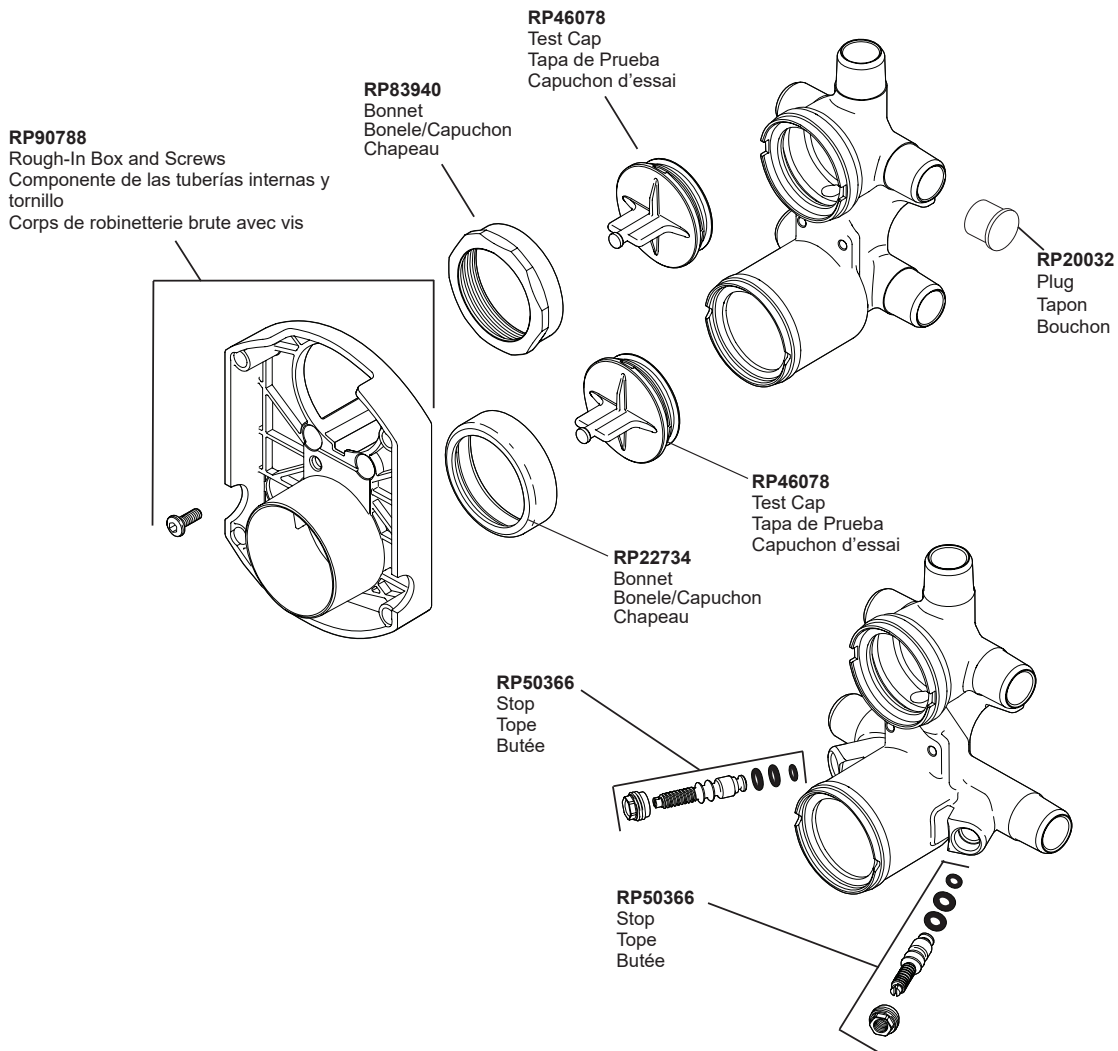

Model/Modelo/Modèle
R75000 and R75000-WS