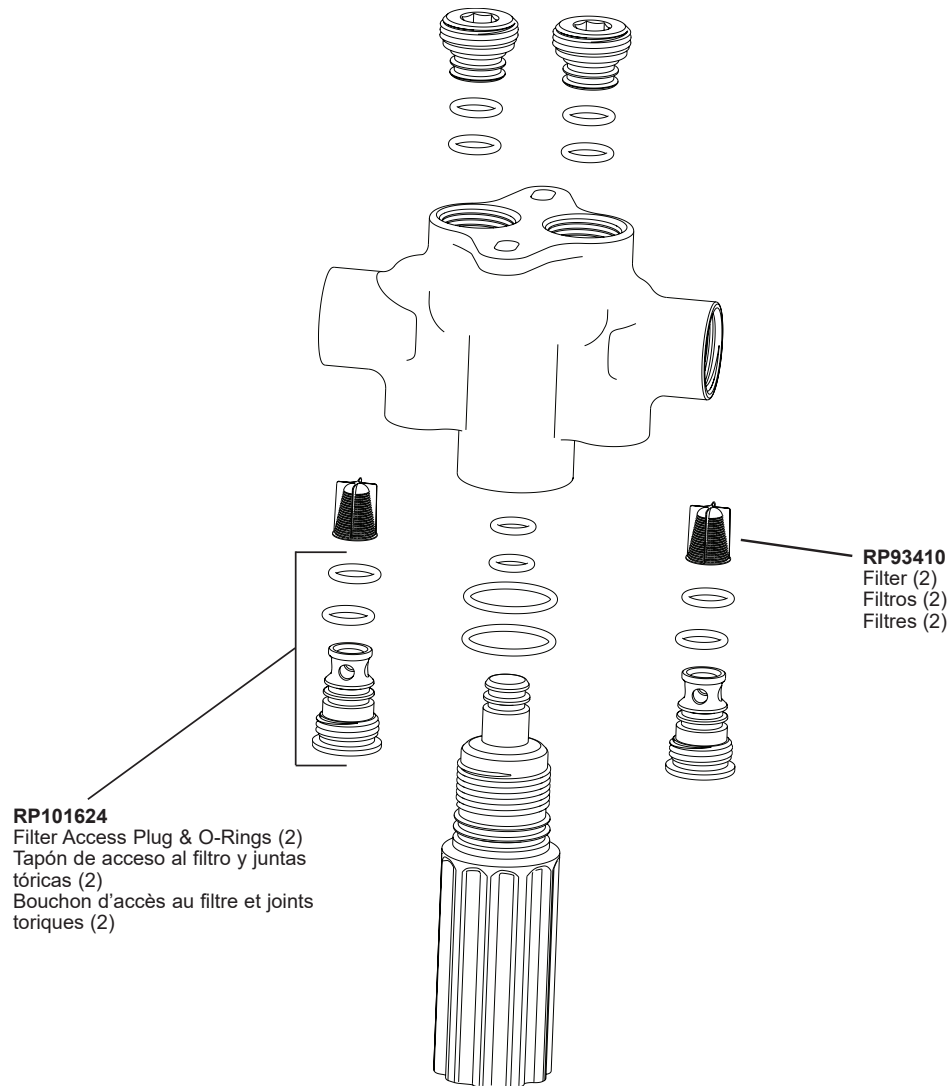

Model / Modelo / Modèle
R83992

Model / Modelo / Modèle

83992-06MF-▲ & 83992-10MF-▲

RP101625
O-Rings & Clip
Anillos tóricos y
Acortar
Joints toriques et
Agrafe

▲ Specify Finish/Especifique el Acabado/ Précisez le fini