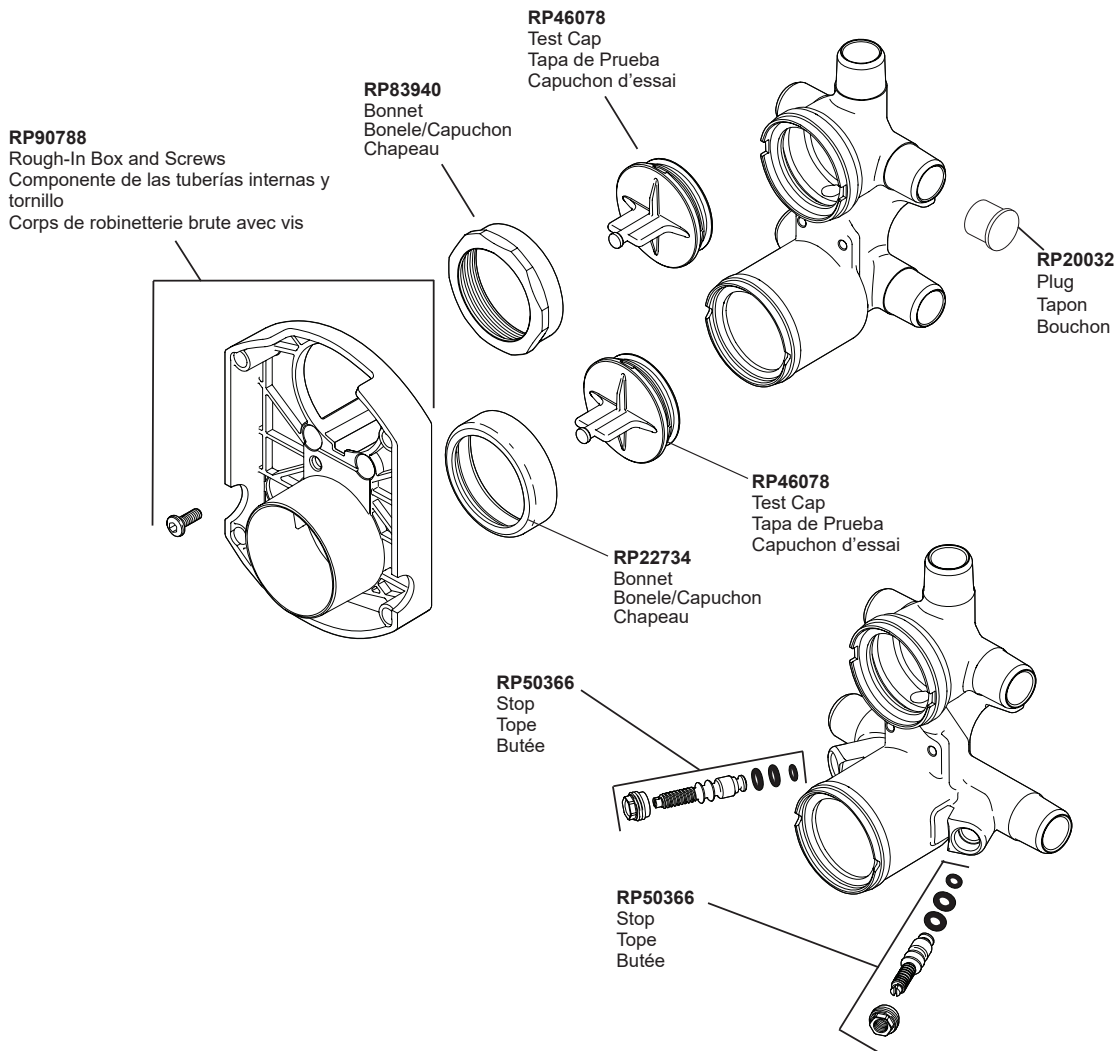

Model/Modelo/Modèle
R75000 and R75000-WS