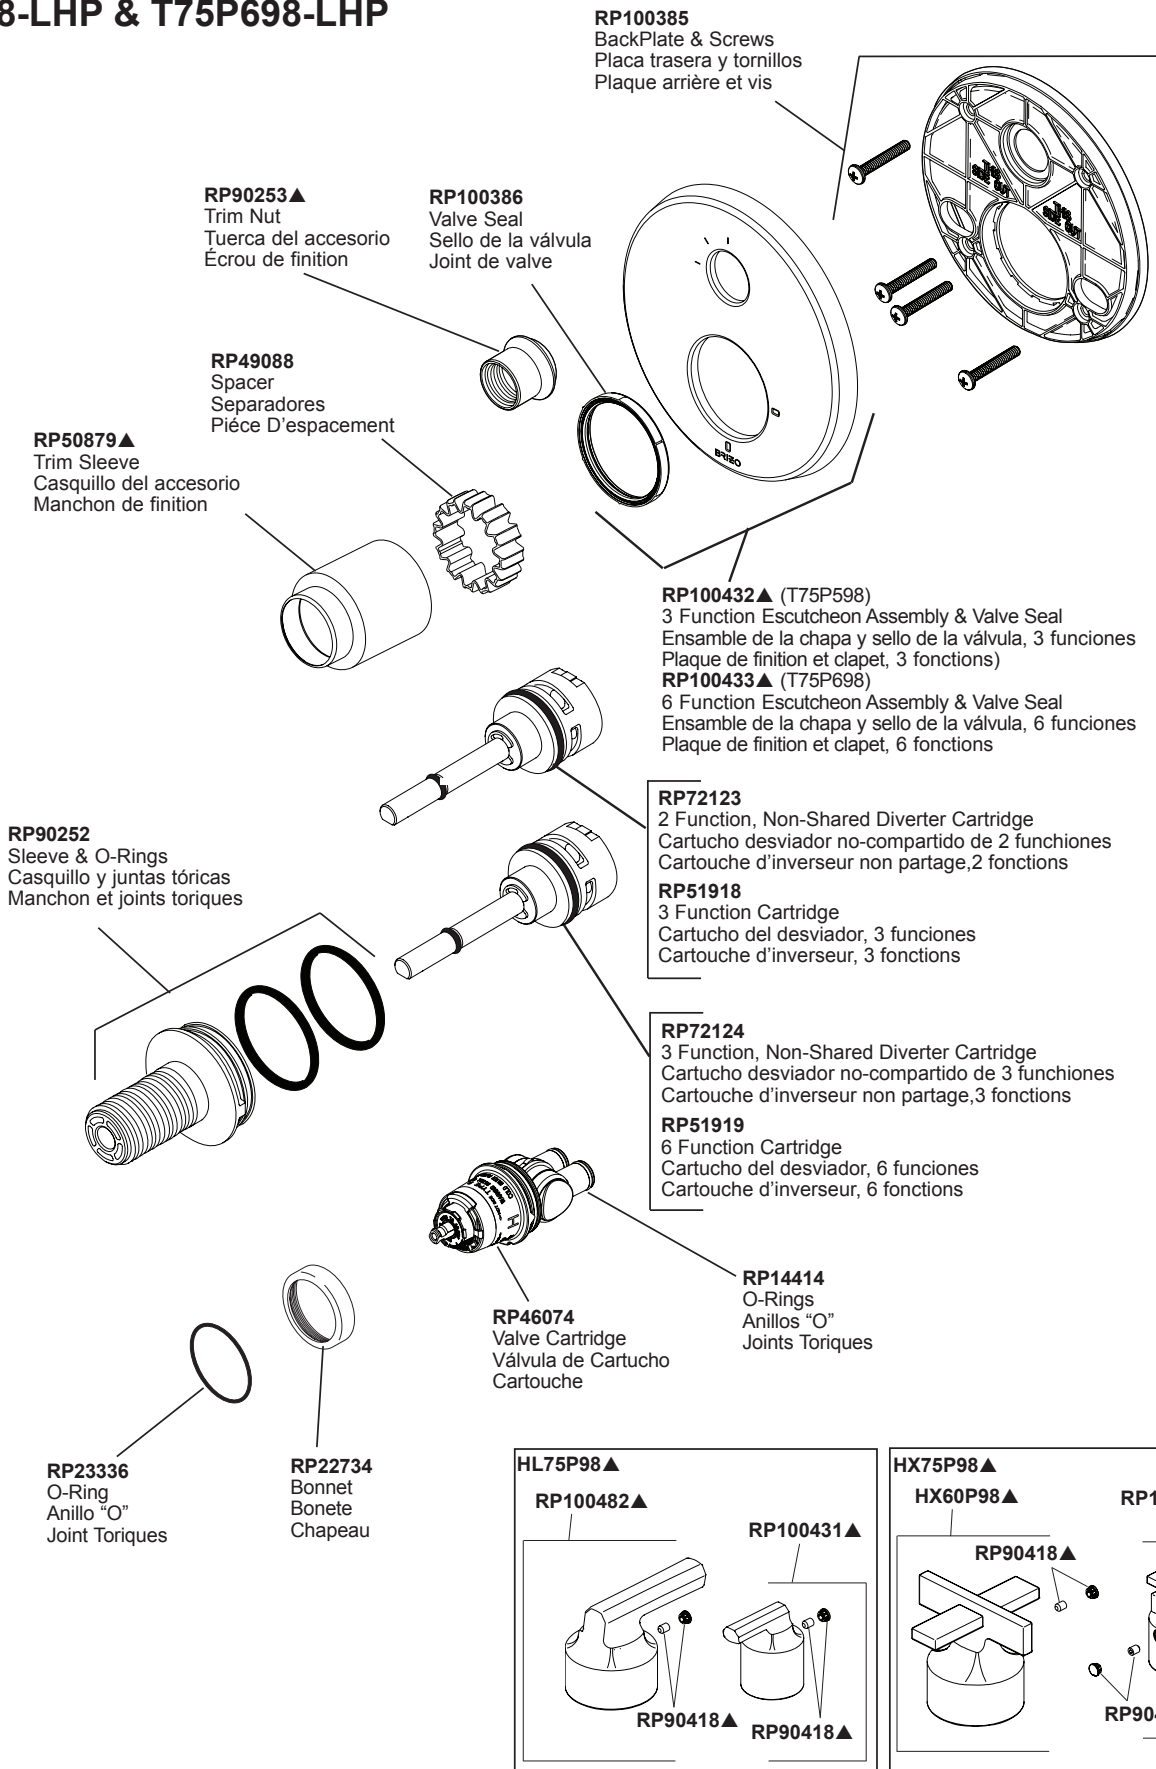

Models / Modelos / Modèles
T75P598-LHP & T75P698-LHP

▲Specify Finish/Especifíque el Acabado/ Précisez le fini