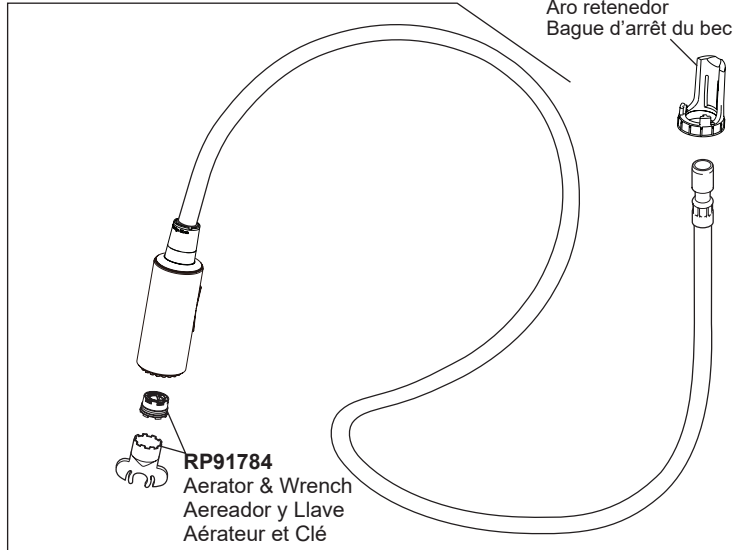

RP91789▲
 Arc Kitchen Spout Assembly
 Ensemble arqueado para surtidores de cocinas
 Robinet col de cygne pour évier de cuisine

Odin®
 Models/Modelos/Modèles
 63065LF-▲LHP & 63075LF-▲LHP
 63965LF-▲LHP & 63975LF-▲LHP

RP101375▲
 Prep Arc Spout Assembly
 Asamblea de pico de preparación
 Ensemble de bec de préparation

RP101376▲
 Prep Square Spout Assembly
 Asamblea de pico de preparación
 Ensemble de bec de préparation

RP91790▲
 Square Kitchen Spout Assembly
 Ensemble cuadrado para surtidores de cocinas
 Robinet à profil carré pour évier de cuisine

RP91786
 Wand Retainer
 Aro retenedor
 Bague d'arrêt du bec

RP91784
 Aerator & Wrench
 Aereador y Llave
 Aérateur et Clé

RP101377▲
 Hose & Sprayer Assembly
 Ensemble de la tubería y rociador
 Tuyau souple et douchette

Other useful accessories that may be purchased separately.
Otros accesorios útiles que se pueden comprar por separado.
Autres accessoires utiles pouvant être achetés séparément.