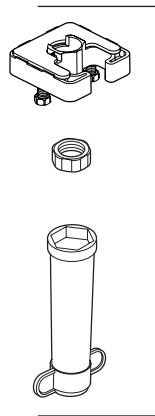

RP101375▲
 Prep Arc Spout Assembly
 Asamblea de pico de preparación
 Ensemble de bec de préparation

RP101376▲
 Prep Square Spout Assembly
 Asamblea de pico de preparación
 Ensemble de bec de préparation

RP91790▲
 Square Kitchen Spout Assembly
 Ensemble cuadrado para surtidores de cocinas
 Robinet à profil carré pour évier de cuisine

RP91786
 Wand Retainer
 Aro retenedor
 Bague d'arrêt du bec

RP91784
 Aerator & Wrench
 Aereador y Llave
 Aérateur et Clé

RP101377▲
 Hose & Sprayer Assembly
 Ensemble de la tubería y rociador
 Tuyau souple et douchette

Other useful accessories that may be purchased separately.
Otros accesorios útiles que se pueden comprar por separado.
Autres accessoires utiles pouvant être achetés séparément.

- RP63263**
 Adapters
 3/8"-24 UNEF to 1/2"-20 UN &
 3/8"-24 UNEF to 1/2"-14 NPSM
 Adaptadores
 3/8"-24 UNEF a 1/2"-20 UN &
 3/8"-24 UNEF a 1/2"-14 NPSM
 Adapteurs
 3/8 po-24 UNEF à 1/2 po-20 UN et
 3/8 po-24 UNEF à 1/2 po-14 NPSM
- RP63264**
 Adapters (10) 3/8"-24 UNEF to 1/2"-20 UN
 Adaptadores (10) 3/8"-24 UNEF a 1/2"-20 UN
 Adapteurs (10) 3/8 po-24 UNEF à 1/2 po-20 UN
- RP63265**
 Adapters (10) 3/8"-24 UNEF to 1/2"-14 NPSM
 Adaptadores (10) 3/8"-24 UNEF a 1/2"-14 NPSM
 Adapteurs (10) 3/8 po-24 UNEF à 1/2 po-14 NPSM