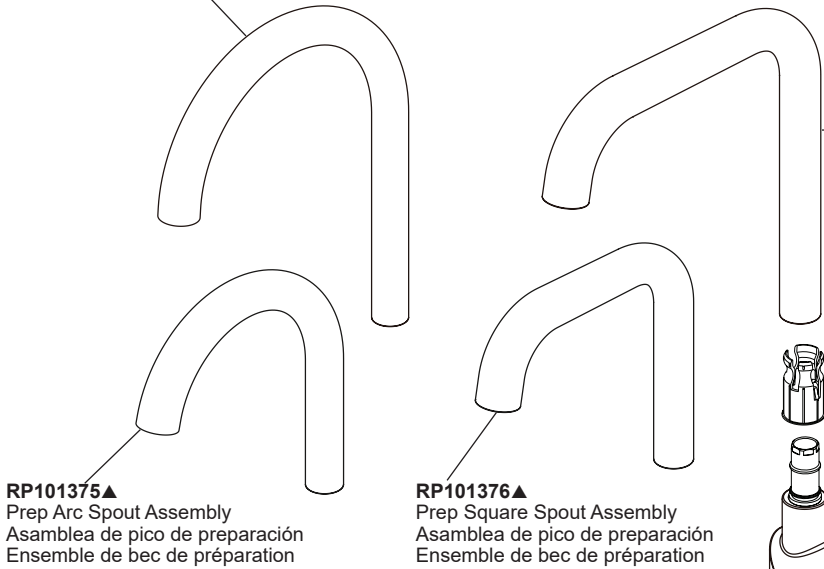

RP91789▲
 Arc Kitchen Spout Assembly
 Ensemble arqueado para surtidores de cocinas
 Robinet col de cygne pour évier de cuisine

Odin®
 Models/Modelos/Modèles
 63065LF-▲LHP & 63075LF-▲LHP
 63965LF-▲LHP & 63975LF-▲LHP

RP101375▲
 Prep Arc Spout Assembly
 Asamblea de pico de preparación
 Ensemble de bec de préparation

RP101376▲
 Prep Square Spout Assembly
 Asamblea de pico de preparación
 Ensemble de bec de préparation

RP91790▲
 Square Kitchen Spout Assembly
 Ensemble cuadrado para surtidores de cocinas
 Robinet à profil carré pour évier de cuisine

RP91786
 Wand Retainer
 Aro retenedor
 Bague d'arrêt du bec

RP91784
 Aerator & Wrench
 Aereador y Llave
 Aérateur et Clé