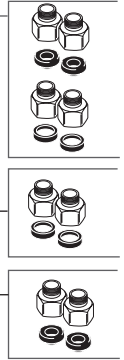

RP101375▲
 Prep Arc Spout Assembly
 Asamblea de pico de preparación
 Ensemble de bec de préparation

RP101376▲
 Prep Square Spout Assembly
 Asamblea de pico de preparación
 Ensemble de bec de préparation

RP91790▲
 Square Kitchen Spout Assembly
 Ensemble cuadrado para surtidores de cocinas
 Robinet à profil carré pour évier de cuisine

RP91786
 Wand Retainer
 Aro retenedor
 Bague d'arrêt du bec

RP91784
 Aerator & Wrench
 Aereador y Llave
 Aérateur et Clé

RP101377▲
 Hose & Sprayer Assembly
 Ensemble de la tubería y rociador
 Tuyau souple et douchette

Other useful accessories that may be purchased separately.
Otros accesorios útiles que se pueden comprar por separado.
Autres accessoires utiles pouvant être achetés séparément.

- RP63263**
 Adapters
 3/8"-24 UNEF to 1/2"-20 UN &
 3/8"-24 UNEF to 1/2"-14 NPSM
 Adaptadores
 3/8"-24 UNEF a 1/2"-20 UN &
 3/8"-24 UNEF a 1/2"-14 NPSM
 Adapteurs
 3/8 po-24 UNEF à 1/2 po-20 UN et
 3/8 po-24 UNEF à 1/2 po-14 NPSM
- RP63264**
 Adapters (10) 3/8"-24 UNEF to 1/2"-20 UN
 Adaptadores (10) 3/8"-24 UNEF a 1/2"-20 UN
 Adapteurs (10) 3/8 po-24 UNEF à 1/2 po-20 UN
- RP63265**
 Adapters (10) 3/8"-24 UNEF to 1/2"-14 NPSM
 Adaptadores (10) 3/8"-24 UNEF a 1/2"-14 NPSM
 Adapteurs (10) 3/8 po-24 UNEF à 1/2 po-14 NPSM