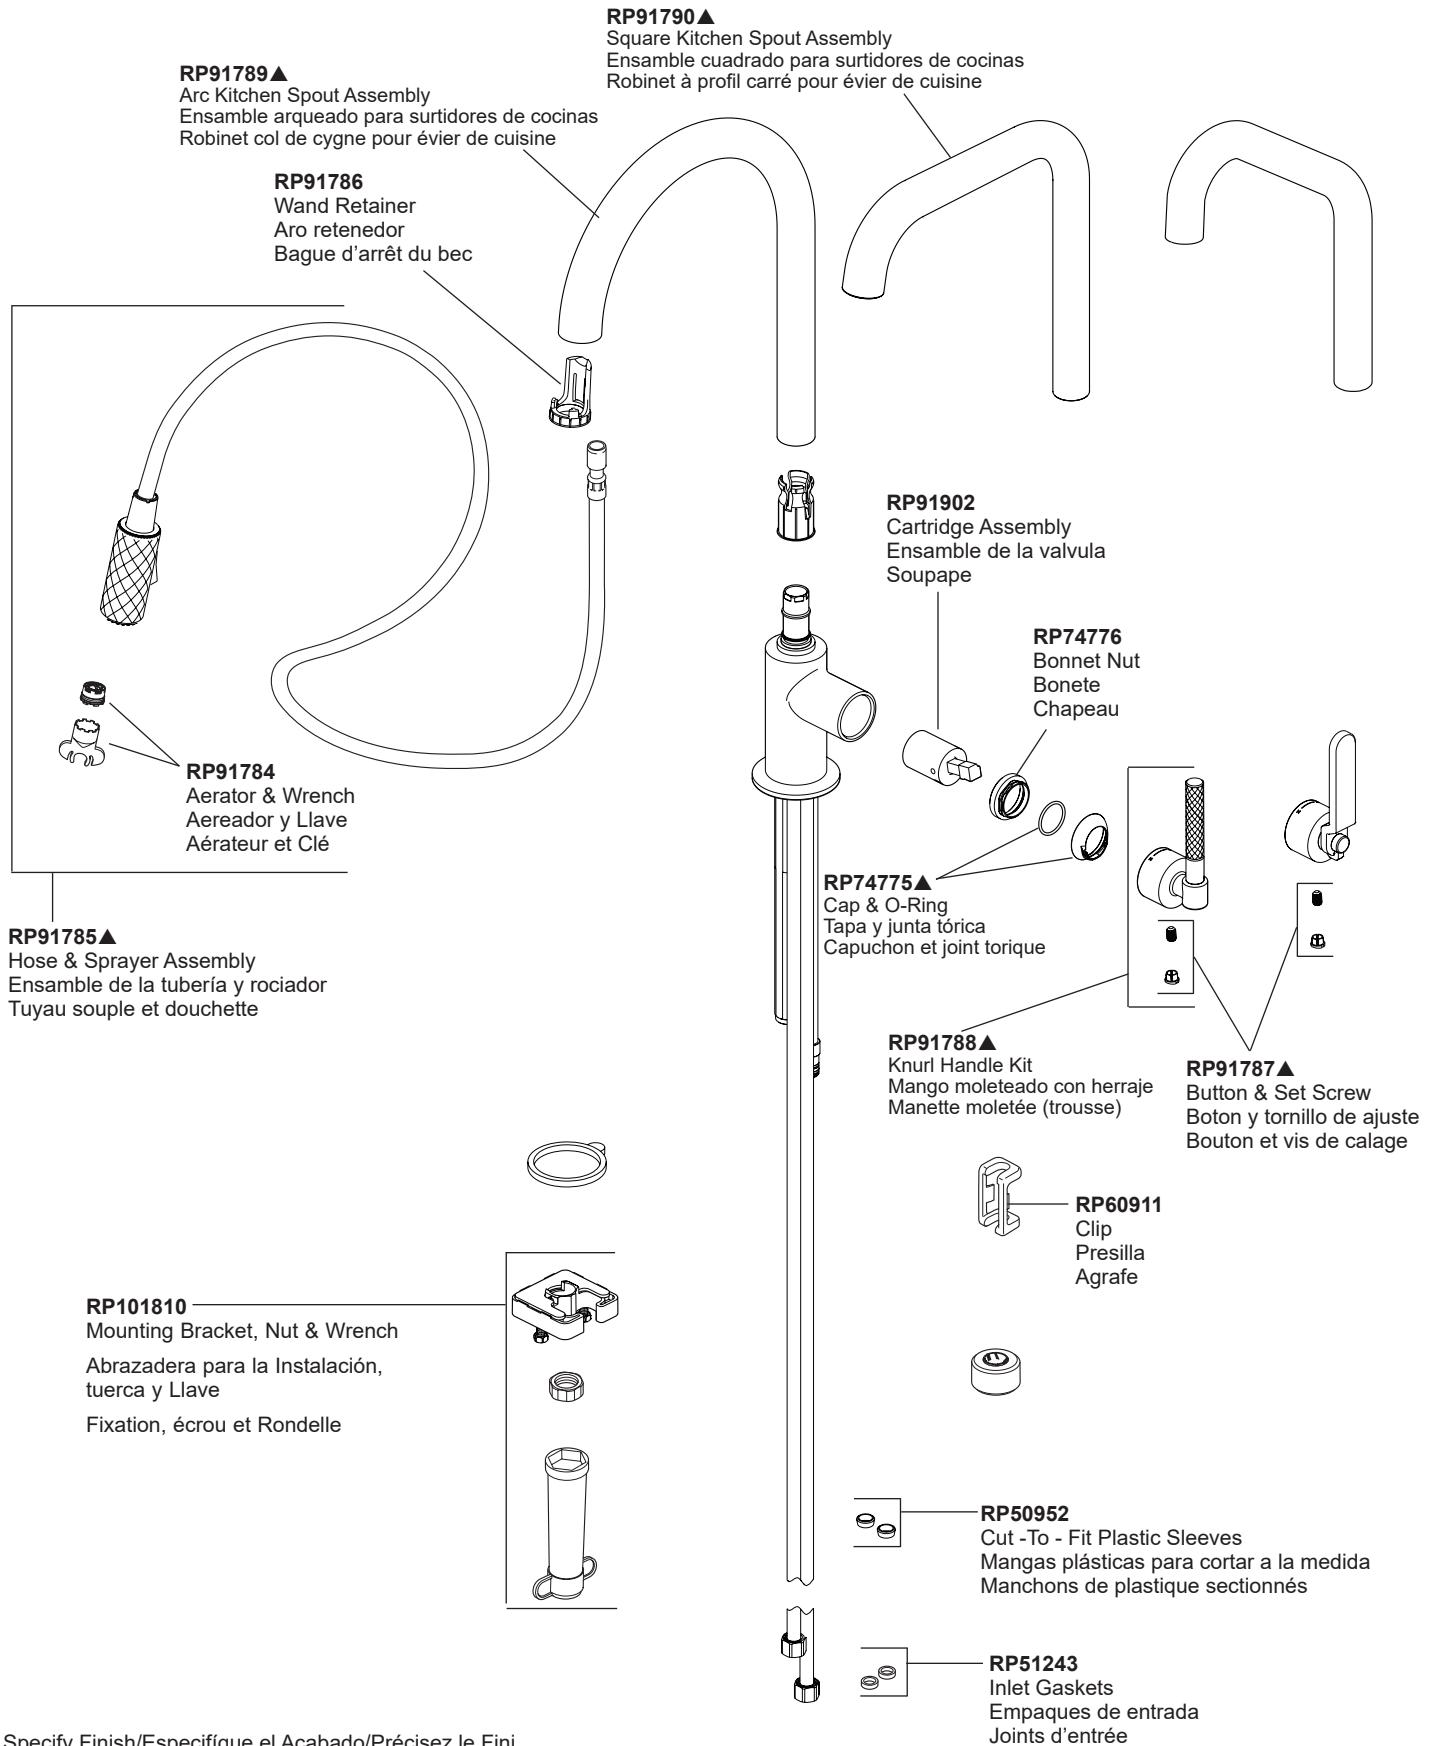

LITZE™

Models/Modelos/Modèles

63043LF▲, 63044LF▲, 63053LF▲, 63054LF▲, 63063LF▲ & 63064LF▲

▲Specify Finish/Especifíque el Acabado/Précisez le Fini