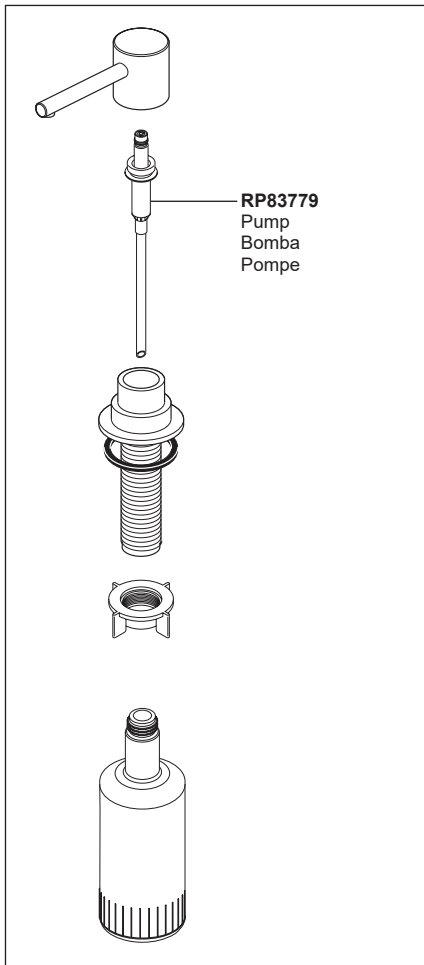

**RP79275▲**  
 Dispenser Assembly  
 (Accessory order only)  
 Ensamble del Dispensador  
 (Orden de accesorio solamente)  
 Distributeur  
 (livrable séparément seulement)

**RP83779**  
 Pump  
 Bomba  
 Pompe

**RP30395**  
 Vented Funnel  
 (Accessory Order Only)  
 Embudo  
 (Orden de accesorio solamente)  
 Entonnoir  
 (Livrable séparément seulement)

**RP71451▲**  
 Optional 10" Escutcheon with 8" Centers,  
 Mounting Screws and gasket (not included)  
 Chapa opcional de 10" de 8" centros, Tornillos  
 para la Instalación y Empaque  
 (no incluido)  
 Plaque de finition facultative de 10 po pour 8  
 po centres, vis de montage, écrous, rondelles  
 et joint (non inclus)