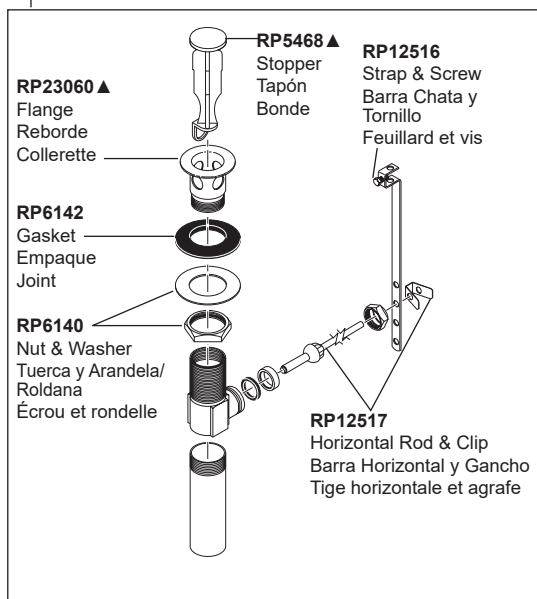

**RP53408**  
Nut & Washer  
Tuerca y Arandela  
Écrou et rondelle

**RP101671**  
Clip (1), O-Rings (2)  
Gancho (1), Juntas tóricas (2)  
Agrafe (1), Joints toriques (2)

**RP100600**  
Quick Connect Hose Assembly  
Ensamble de la manguera de conexión rápida  
Quick Connect  
Tuyau souple à raccords rapides

**RP90073 ▲**  
Lift rod  
Barra de alzar  
Tirettes

**RP100224**  
15MM Cartridge Service Tool  
Herramienta de servicio para  
el cartucho 15 MM  
Clé de 15 MM pour cartouche

**RP100223**  
Cold Cartridge  
Cartucho para el lado  
del agua fría  
Cartouche d'eau froide

**RP47423**  
Nut and Washer  
Valve Assembly (2)  
Juego de tuercas y  
arandelas para la  
válvula (2)  
Écrou et rondelle  
pour soupape (2)

**RP28653 ▲**

Metal Pop-Up Assembly Less Lift Rod  
Ensamble de Metal del Desagüe  
Automático Sin la Barra de Alzar  
Renvoi mécanique en métal sans  
la tige de manoeuvre

**RP12517**  
Horizontal Rod & Clip  
Barra Horizontal y Gancho  
Tige horizontale et agrafe

**Handles (sold separately)**  
**Manijas (se vende por separado)**  
**Manettes (vendu séparément)**

 <p><b>HL5332-▲-NM (Lever)</b> Handles Manijas Manettes</p>	 <p><b>HL5333-▲-NM (T Handle)</b> Handles Manijas Manettes</p>
 <p><b>HL5334-▲-NM (Industrial Lever)</b> Handles Manijas Manettes</p>	 <p><b>HL5335-▲-NM (Extended Lever)</b> Handles Manijas Manettes</p>
 <p><b>HL5339-▲ (Lever)</b> Handles Manijas Manettes</p>	 <p><b>HW5332-▲ (Wheel)</b> Handles Manijas Manettes</p>