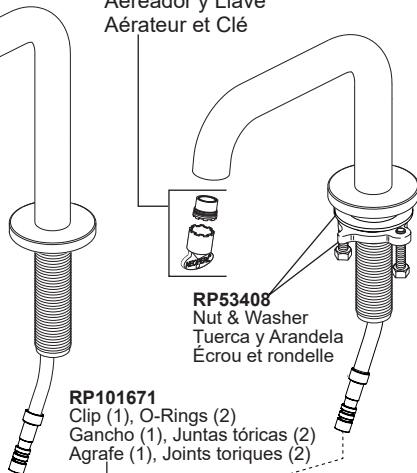

**RP53408**  
Nut & Washer  
Tuerca y Arandela  
Écrou et rondelle

**RP101671**  
Clip (1), O-Rings (2)  
Gancho (1), Juntas tóricas (2)  
Agrafe (1), Joints toriques (2)

**RP100600**  
Quick Connect Hose Assembly  
Ensamble de la manguera de conexión rápida  
Quick Connect  
Tuyau souple à raccords rapides

**RP90073 ▲**  
Lift rod  
Barra de alzar  
Tirettes

**RP100224**  
15MM Cartridge Service Tool  
Herramienta de servicio para  
el cartucho 15 MM  
Clé de 15 MM pour cartouche

**RP100223**  
Cold Cartridge  
Cartucho para el lado  
del agua fría  
Cartouche d'eau froide

**RP47423**  
Nut and Washer  
Valve Assembly (2)  
Juego de tuercas y  
arandelas para la  
válvula (2)  
Écrou et rondelle  
pour soupape (2)

**RP28653 ▲**

Metal Pop-Up Assembly Less Lift Rod  
Ensamble de Metal del Desagüe  
Automático Sin la Barra de Alzar  
Renvoi mécanique en métal sans  
la tige de manoeuvre

**RP12517**  
Horizontal Rod & Clip  
Barra Horizontal y Gancho  
Tige horizontale et agrafe

**Handles (sold separately)**  
**Manijas (se vende por separado)**  
**Manettes (vendu séparément)**

 <p><b>HL5332-▲-NM (Lever)</b> Handles Manijas Manettes</p>	 <p><b>HL5333-▲-NM (T Handle)</b> Handles Manijas Manettes</p>
 <p><b>HL5334-▲-NM (Industrial Lever)</b> Handles Manijas Manettes</p>	 <p><b>HL5335-▲-NM (Extended Lever)</b> Handles Manijas Manettes</p>
 <p><b>HL5339-▲ (Lever)</b> Handles Manijas Manettes</p>	 <p><b>HW5332-▲ (Wheel)</b> Handles Manijas Manettes</p>