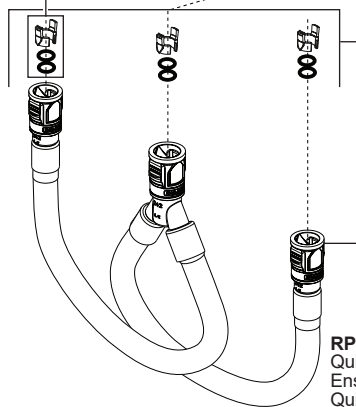

**RP53408**  
Nut & Washer  
Tuerca y Arandela  
Écrou et rondelle

**RP101671**  
Clip (1), O-Rings (2)  
Gancho (1), Juntas tóricas (2)  
Agrafe (1), Joints toriques (2)

**RP100600**  
Quick Connect Hose Assembly  
Ensamble de la manguera de conexión rápida  
Quick Connect  
Tuyau souple à raccords rapides

**RP90073 ▲**  
Lift rod  
Barra de alzar  
Tirettes

**RP100224**  
15MM Cartridge Service Tool  
Herramienta de servicio para  
el cartucho 15 MM  
Clé de 15 MM pour cartouche

**RP100223**  
Cold Cartridge  
Cartucho para el lado  
del agua fría  
Cartouche d'eau froide

**RP47423**  
Nut and Washer  
Valve Assembly (2)  
Juego de tuercas y  
arandelas para la  
válvula (2)  
Écrou et rondelle  
pour soupape (2)

**RP28653 ▲**

Metal Pop-Up Assembly Less Lift Rod  
Ensamble de Metal del Desagüe  
Automático Sin la Barra de Alzar  
Renvoi mécanique en métal sans  
la tige de manoeuvre

**RP12517**  
Horizontal Rod & Clip  
Barra Horizontal y Gancho  
Tige horizontale et agrafe

**Handles (sold separately)**  
**Manijas (se vende por separado)**  
**Manettes (vendu séparément)**

 <p><b>HL5332-▲-NM (Lever)</b> Handles Manijas Manettes</p>	 <p><b>HL5333-▲-NM (T Handle)</b> Handles Manijas Manettes</p>
 <p><b>HL5334-▲-NM (Industrial Lever)</b> Handles Manijas Manettes</p>	 <p><b>HL5335-▲-NM (Extended Lever)</b> Handles Manijas Manettes</p>
 <p><b>HL5339-▲ (Lever)</b> Handles Manijas Manettes</p>	 <p><b>HW5332-▲ (Wheel)</b> Handles Manijas Manettes</p>