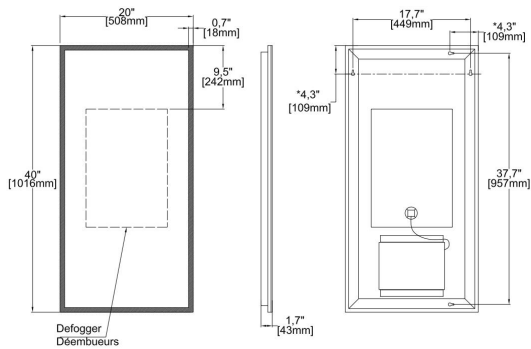

BAT.VAM.MIL.32.40.GL.GLA

Dimensions

SKU	Width	Height	Depth	Defogger size
BAT.VAM.MIL.20.40.GL.GLA	20"	40"	1.7"	12"x18"
BAT.VAM.MIL.24.40.GL.GLA	24"	40"	1.7"	12"x18"
BAT.VAM.MIL.32.40.GL.GLA	32"	40"	1.7"	12"x18"
BAT.VAM.MIL.36.40.GL.GLA	36"	40"	1.7"	12"x18"
BAT.VAM.MIL.40.40.GL.GLA	40"	40"	1.7"	12"x18"
BAT.VAM.MIL.48.40.GL.GLA	48"	40"	1.7"	12"x18" x 2PCS
BAT.VAM.MIL.60.40.GL.GLA	60"	40"	1.7"	12"x18" x 2PCS
BAT.VAM.MIL.72.40.GL.GLA	72"	40"	1.7"	12"x18" x 2PCS
BAT.VAM.MIL.80.40.GL.GLA	80"	40"	1.7"	12"x18" x 2PCS
BAT.VAM.MIL.90.40.GL.GLA	90"	40"	1.7"	12"x18" x 2PCS

BAT.VAM.MIL.20.40.GL.GLA

BAT.VAM.MIL.24.40.GL.GLA