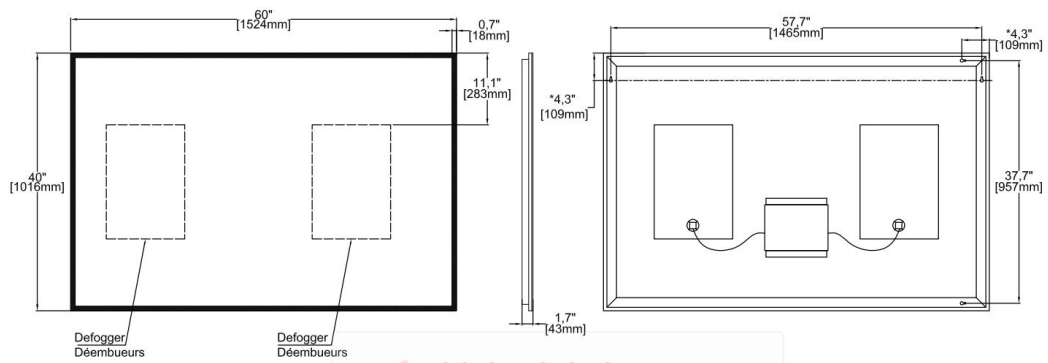

BAT.VAM.MIL.60.40.GL.GLA

BAT.VAM.MIL.72.40.GL.GLA