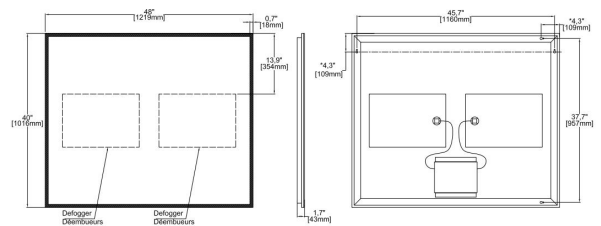

BAT.VAM.MIL.48.40.GL.GLA