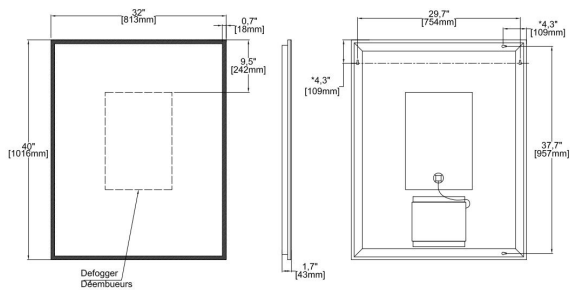

BAT.VAM.MIL.40.40.GL.GLA

BAT.VAM.MIL.32.40.GL.GLA