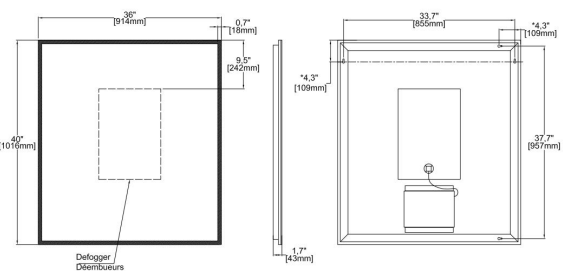

BAT.VAM.MIL.48.40.GL.GLA

BAT.VAM.MIL.36.40.GL.GLA