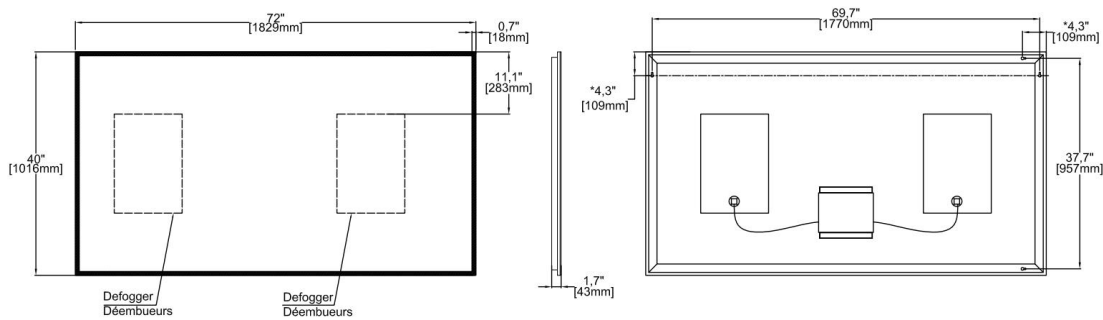

BAT.VAM.MIL.72.40.GL.GLA

BAT.VAM.MIL.80.40.GL.GLA