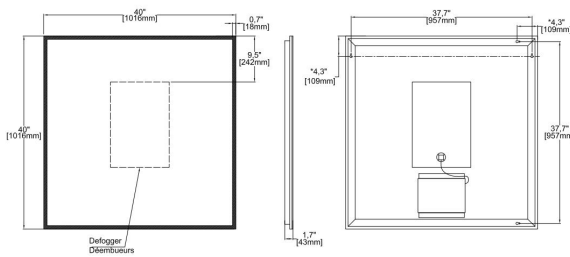

SKU	Width	Height	Depth	Defogger size
BAT.VAM.MIL.20.40.GL.GLA	20"	40"	1.7"	12"x18"
BAT.VAM.MIL.24.40.GL.GLA	24"	40"	1.7"	12"x18"
BAT.VAM.MIL.32.40.GL.GLA	32"	40"	1.7"	12"x18"
BAT.VAM.MIL.36.40.GL.GLA	36"	40"	1.7"	12"x18"
BAT.VAM.MIL.40.40.GL.GLA	40"	40"	1.7"	12"x18"
BAT.VAM.MIL.48.40.GL.GLA	48"	40"	1.7"	12"x18" x 2PCS
BAT.VAM.MIL.60.40.GL.GLA	60"	40"	1.7"	12"x18" x 2PCS
BAT.VAM.MIL.72.40.GL.GLA	72"	40"	1.7"	12"x18" x 2PCS
BAT.VAM.MIL.80.40.GL.GLA	80"	40"	1.7"	12"x18" x 2PCS
BAT.VAM.MIL.90.40.GL.GLA	90"	40"	1.7"	12"x18" x 2PCS

BAT.VAM.MIL.20.40.GL.GLA

BAT.VAM.MIL.24.40.GL.GLA

BAT.VAM.MIL.32.40.GL.GLA

BAT.VAM.MIL.36.40.GL.GLA

BAT.VAM.MIL.40.40.GL.GLA

BAT.VAM.MIL.48.40.GL.GLA

BAT.VAM.MIL.60.40.GL.GLA

BAT.VAM.MIL.72.40.GL.GLA