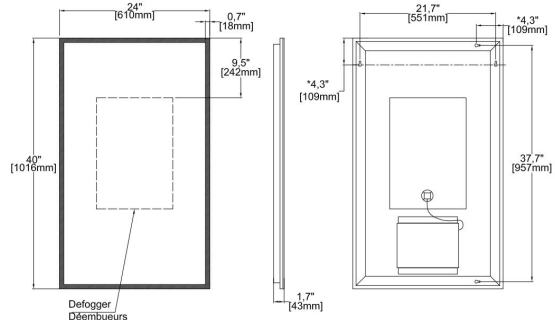

BAT.VAM.MIL.36.40.GL.GLA

Dimensions

SKU	Width	Height	Depth	Defogger size
BAT.VAM.MIL.20.40.GL.GLA	20"	40"	1.7"	12"x18"
BAT.VAM.MIL.24.40.GL.GLA	24"	40"	1.7"	12"x18"
BAT.VAM.MIL.32.40.GL.GLA	32"	40"	1.7"	12"x18"
BAT.VAM.MIL.36.40.GL.GLA	36"	40"	1.7"	12"x18"
BAT.VAM.MIL.40.40.GL.GLA	40"	40"	1.7"	12"x18"
BAT.VAM.MIL.48.40.GL.GLA	48"	40"	1.7"	12"x18" x 2PCS
BAT.VAM.MIL.60.40.GL.GLA	60"	40"	1.7"	12"x18" x 2PCS
BAT.VAM.MIL.72.40.GL.GLA	72"	40"	1.7"	12"x18" x 2PCS
BAT.VAM.MIL.80.40.GL.GLA	80"	40"	1.7"	12"x18" x 2PCS
BAT.VAM.MIL.90.40.GL.GLA	90"	40"	1.7"	12"x18" x 2PCS

BAT.VAM.MIL.24.40.GL.GLA