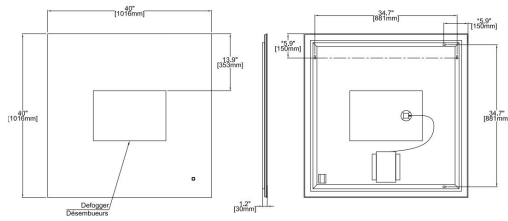

SKU	Width	Height	Depth	Defogger size
BAT.VAM.DIF.20.40.GL.GLA	20"	40"	1.2"	12"x18"
BAT.VAM.DIF.24.40.GL.GLA	24"	40"	1.2"	12"x18"
BAT.VAM.DIF.32.40.GL.GLA	32"	40"	1.2"	12"x18"
BAT.VAM.DIF.36.40.GL.GLA	36"	40"	1.2"	12"x18"
BAT.VAM.DIF.40.40.GL.GLA	40"	40"	1.2"	12"x18"
BAT.VAM.DIF.48.40.GL.GLA	48"	40"	1.2"	12"x18" x 2PCS
BAT.VAM.DIF.60.40.GL.GLA	60"	40"	1.2"	12"x18" x 2PCS
BAT.VAM.DIF.72.40.GL.GLA	72"	40"	1.2"	12"x18" x 2PCS
BAT.VAM.DIF.80.40.GL.GLA	80"	40"	1.2"	12"x18" x 2PCS
BAT.VAM.DIF.90.40.GL.GLA	90"	40"	1.2"	12"x18" x 2PCS

BAT.VAM.DIF.20.40.GL.GLA

BAT.VAM.DIF.24.40.GL.GLA

BAT.VAM.DIF.32.40.GL.GLA

BAT.VAM.DIF.36.40.GL.GLA

BAT.VAM.DIF.40.40.GL.GLA

BAT.VAM.DIF.48.40.GL.GLA

BAT.VAM.DIF.60.40.GL.GLA

BAT.VAM.DIF.72.40.GL.GLA