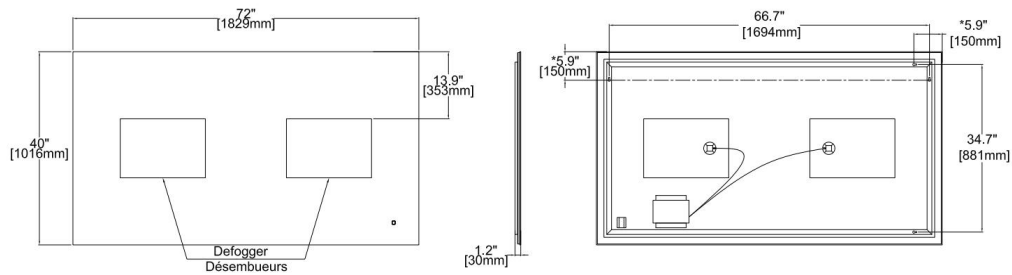

SKU	Width	Height	Depth	Defogger size
BAT.VAM.DIF.20.40.GL.GLA	20"	40"	1.2"	12"x18"
BAT.VAM.DIF.24.40.GL.GLA	24"	40"	1.2"	12"x18"
BAT.VAM.DIF.32.40.GL.GLA	32"	40"	1.2"	12"x18"
BAT.VAM.DIF.36.40.GL.GLA	36"	40"	1.2"	12"x18"
BAT.VAM.DIF.40.40.GL.GLA	40"	40"	1.2"	12"x18"
BAT.VAM.DIF.48.40.GL.GLA	48"	40"	1.2"	12"x18" x 2PCS
BAT.VAM.DIF.60.40.GL.GLA	60"	40"	1.2"	12"x18" x 2PCS
BAT.VAM.DIF.72.40.GL.GLA	72"	40"	1.2"	12"x18" x 2PCS
BAT.VAM.DIF.80.40.GL.GLA	80"	40"	1.2"	12"x18" x 2PCS
BAT.VAM.DIF.90.40.GL.GLA	90"	40"	1.2"	12"x18" x 2PCS

BAT.VAM.DIF.20.40.GL.GLA

BAT.VAM.DIF.24.40.GL.GLA

BAT.VAM.DIF.32.40.GL.GLA

BAT.VAM.DIF.36.40.GL.GLA

BAT.VAM.DIF.40.40.GL.GLA

BAT.VAM.DIF.48.40.GL.GLA

BAT.VAM.DIF.60.40.GL.GLA

BAT.VAM.DIF.72.40.GL.GLA