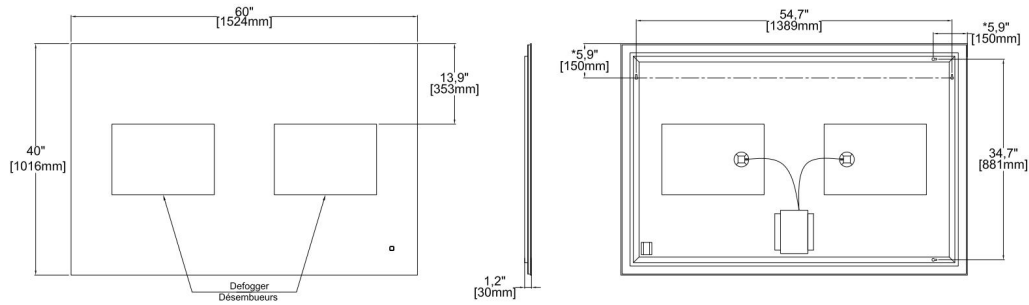

BAT.VAM.DIF.72.40.GL.GLA