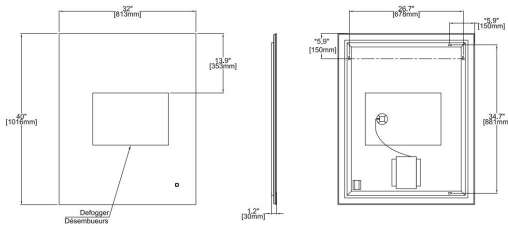

BAT.VAM.DIF.40.40.GL.GLA