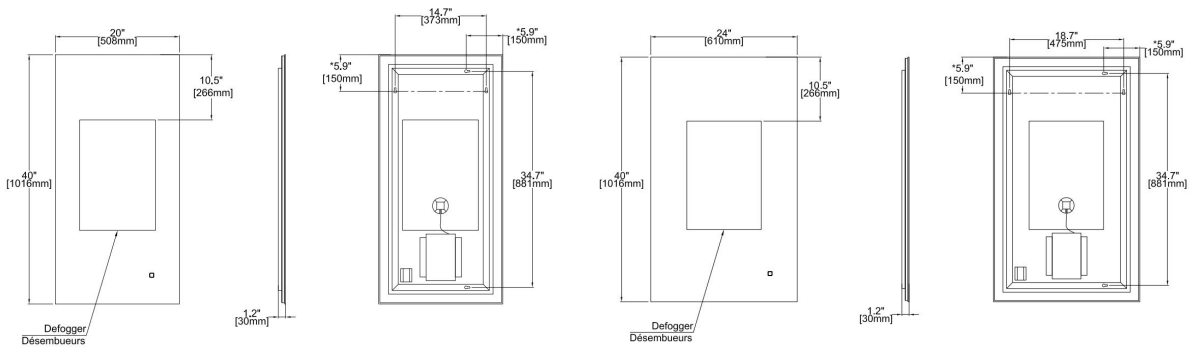

BAT.VAM.DIF.32.40.GL.GLA

BAT.VAM.DIF.36.40.GL.GLA

Dimensions

SKU	Width	Height	Depth	Defogger size
BAT.VAM.DIF.20.40.GL.GLA	20"	40"	1.2"	12"x18"
BAT.VAM.DIF.24.40.GL.GLA	24"	40"	1.2"	12"x18"
BAT.VAM.DIF.32.40.GL.GLA	32"	40"	1.2"	12"x18"
BAT.VAM.DIF.36.40.GL.GLA	36"	40"	1.2"	12"x18"
BAT.VAM.DIF.40.40.GL.GLA	40"	40"	1.2"	12"x18"
BAT.VAM.DIF.48.40.GL.GLA	48"	40"	1.2"	12"x18" x 2PCS
BAT.VAM.DIF.60.40.GL.GLA	60"	40"	1.2"	12"x18" x 2PCS
BAT.VAM.DIF.72.40.GL.GLA	72"	40"	1.2"	12"x18" x 2PCS
BAT.VAM.DIF.80.40.GL.GLA	80"	40"	1.2"	12"x18" x 2PCS
BAT.VAM.DIF.90.40.GL.GLA	90"	40"	1.2"	12"x18" x 2PCS

BAT.VAM.DIF.20.40.GL.GLA

BAT.VAM.DIF.24.40.GL.GLA